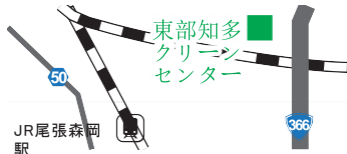

■ **LOCAL:** HIGASHIURA-CHO OAZA MORIOKA AZA ASHINO 41 BANCHI

■ **TEL:** 0562-46-8855

SISTEMA DE RECOLHIMENTO A DOMICÍLIO COMO SOLICITAR O RECOLHIMENTO

1. FAZER A SOLICITAÇÃO POR TELEFONE.

CENTRO DE ATENDIMENTO ☎0120-530-276