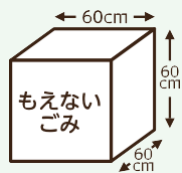

LIXOS QUE NÃO QUEIMAM

HORÁRIO DO HORÁRIO QUE AS CESTAS FOREM COLOCADAS - AÍÉB-HSODIADAOCLEIA
LOCAL LOCAIS DE LIXOS RECICLÁVEIS

ÍTEM PERMITIDOS

COMO JOGAR

- ❗ JOGAR SEM COLOCAR NO SACO
- ❗ AQUI NÃO É PERMITIDO JOGAR COMPUTADORES E TELEFONES CELULARES
- ❗ ATÉ 60 CM SÃO CONSIDERADOS LIXO NÃO QUEIMÁVEL. *OS ELETRDOMÉSTICOS DE PEQUENO PORTE, LIMITE DE 15 CM DE ALTURA X 40 CM DE LARGURA, PODEM SER DESCARTADOS COMO LIXO RECICLÁVEL. *PARA MAIS DETALHES FAVOR VER PÁGINA [FORMA DE COLETA DE COMPUTADORES E ELETRDOMÉSTICOS DE PEQUENO PORTE].