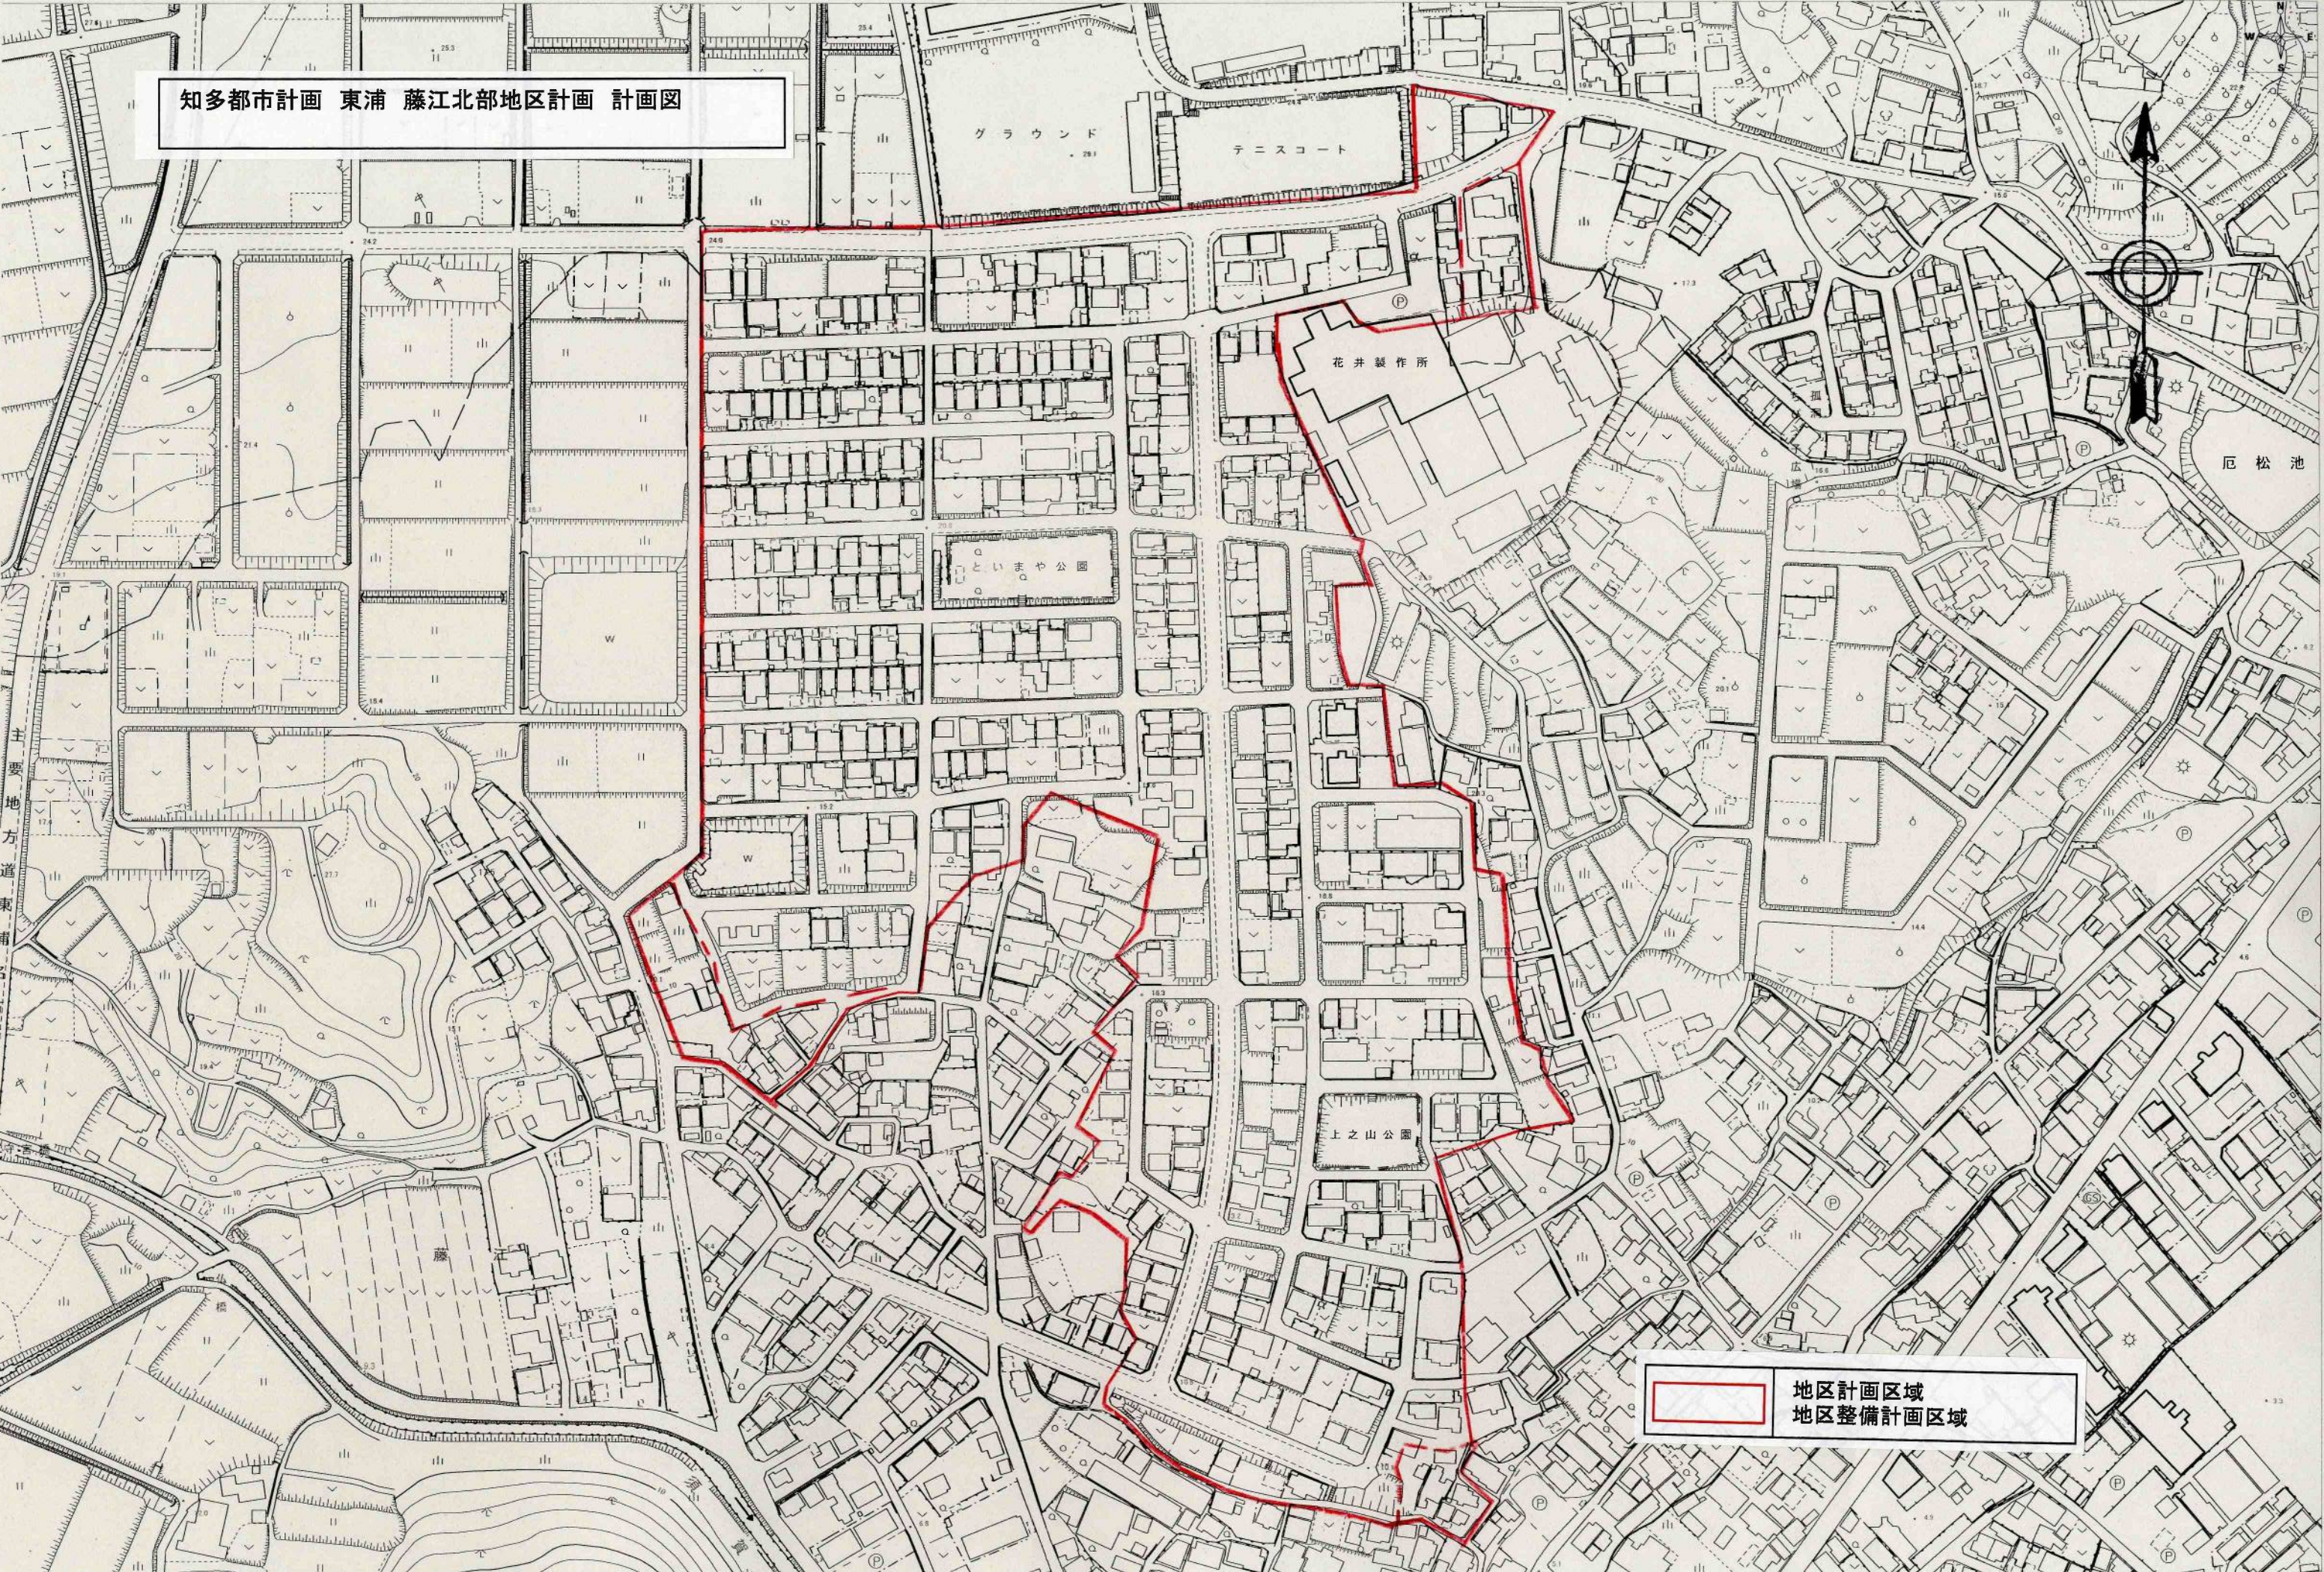

知多都市計画 東浦 藤江北部地区計画 計画図

グラウンド

テニスコート

花井製作所

といまや公園

上之山公園

厄松池

地区計画区域  
地区整備計画区域