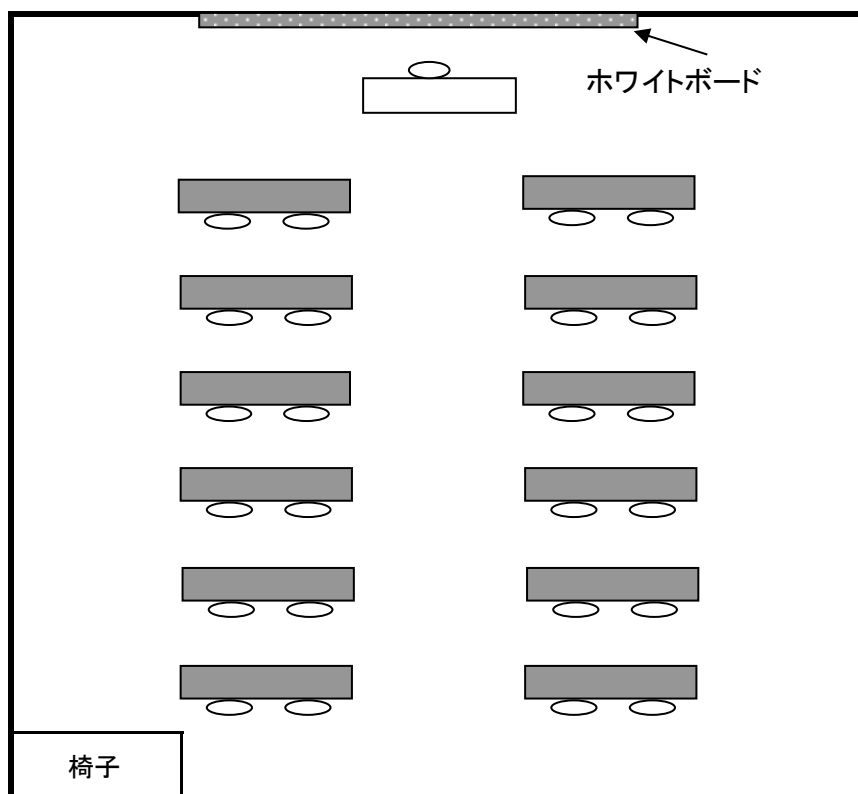

第二会議室・配置図

※ 標準の形

〈 備 品 〉
長机—14台 椅子—41脚 移動式ホワイトボード