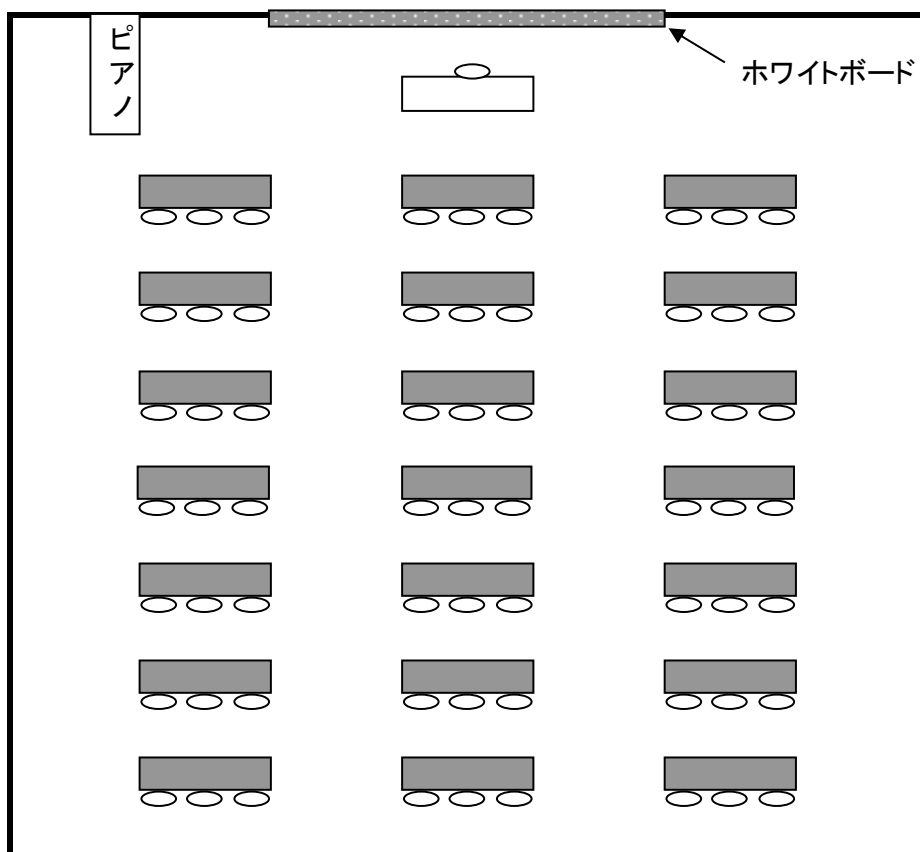

視聴覚室・配置図

※ 標準の形

〈 備 品 〉
机—22台 椅子—64脚 音響設備 アップライトピアノ
ロールアップ式スクリーン