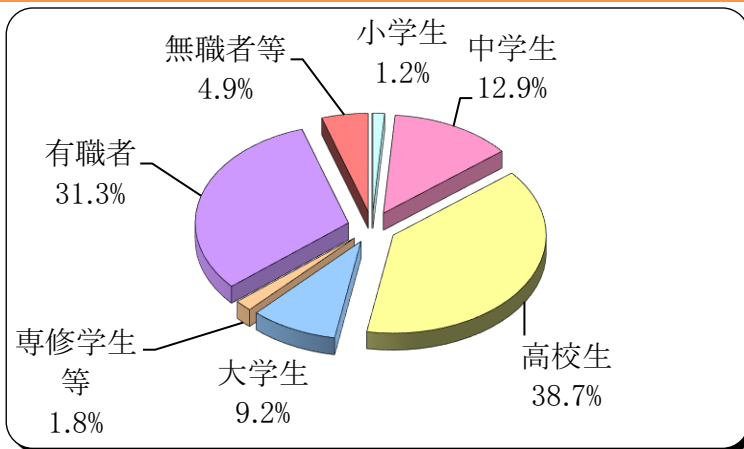

はんだ防犯定期便

令和4年9月の犯罪発生状況（暫定値）

令和4年9月中の半田警察署管内の刑法犯認知件数は109件、前年同期に比べ30件(38.0%)増加しました。

| 令和4年9月 | 刑法犯 | 侵入盗 | 住宅対象侵入盗 | 自動車盗 | 自転車盗 | 特殊詐欺 |
|---------|--------|--------|---------|----------|--------|------|
| 認知件数(件) | 109 | 2 | 2 | 2 | 32 | 1 |
| 前年比(件) | 30 | -6 | 0 | 2 | 19 | 0 |
| 増減比(%) | 38.0% | -75.0% | - | - | 146.2% | - |
| | 車上ねらい | 部品ねらい | オートバイ盗 | 自動販売機ねらい | ひったくり | 強盗 |
| 認知件数(件) | 10 | 3 | 3 | 1 | 0 | 0 |
| 前年比(件) | 9 | -4 | 2 | 0 | 0 | 0 |
| 増減比(%) | 900.0% | -57.1% | 200.0% | - | - | - |

住宅対象侵入盗～空き巣・忍込み・居空きの合計 ※本統計資料の数値は暫定値であり、年間を通して見直されます。

自転車盗が多発!!!! 被害者は○○!!??

自転車盗の被害者は、約半数が
中学生・高校生
です。
鍵をかけて防げる被害があります!!

「少しの時間だから」「急いでいるから」と無施錠で駐輪された
自転車を泥棒は狙っています!!
家族、知人等に自転車は鍵をかけるよう呼び掛けてください!!