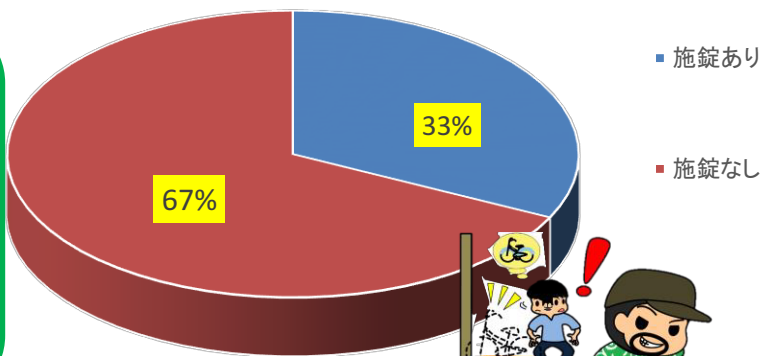

はんだ防犯定期便

令和4年5月中の犯罪発生状況（暫定値）

令和4年5月中の半田警察署管内の刑法犯認知件数は96件、前年同期に比べ10件(11.6%)増加しました。

令和4年5月中	刑法犯	侵入盗		自動車盗	自転車盗	特殊詐欺
		住宅対象侵入盗				
認知件数(件)	96	9	1	2	18	1
前年比(件)	10	5	-1	2	6	1
増減比(%)	11.6%	125.0%	-50.0%	-	50.0%	-
	車上ねらい	部品ねらい	オートバイ盗	自動販売機ねらい	ひったくり	強盗
認知件数(件)	5	5	3	0	0	0
前年比(件)	-4	4	1	0	-1	0
増減比(%)	-44.4%	400.0%	50.0%	-	-100.0%	-

住宅対象侵入盗～空き巣・忍込み・居空きの合計 ※本統計資料の数値は暫定値であり、年間を通して見直されます。

増加!!

半田警察署管内では令和4年5月中、自転車の盗難被害が18件発生しています。

令和3年中、半田警察署管内で自転車の盗難被害のうち約7割が無施錠の自転車でした。鍵をかけることで防げる被害が多くあります。駅駐輪場での盗難被害が多く発生していますので、駐輪の際、確実な施錠をお願いします！！

シリンダー式脚錠