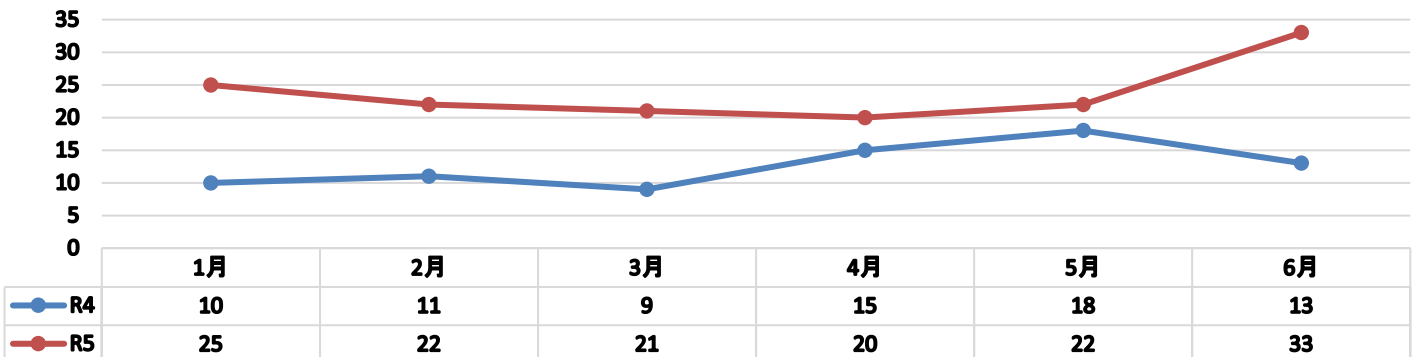

毎月の自転車盗の件数

今年は自転車が盗まれる被害が増加しています。
被害の約7割が無施錠です。
大切な自転車が盗まれてしまわないように必ず鍵を掛けましょう!!

犯行を目撃したときはすぐに110番してください。その他、犯行等に関する情報は半田警察署(0569-21-0110)にご連絡ください。