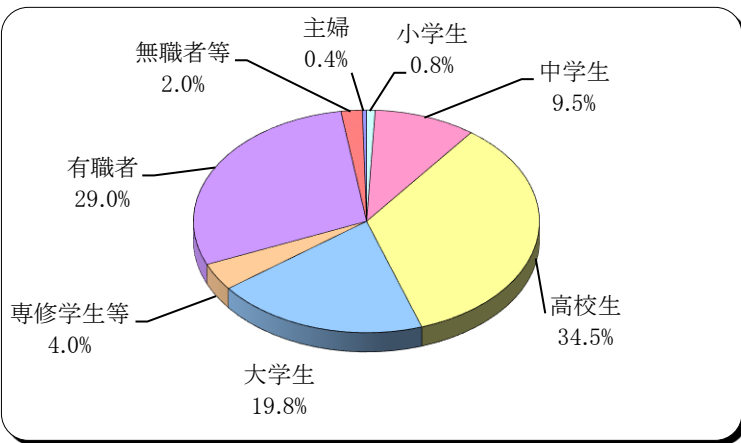

はんだ防犯定期便

令和5年9月の犯罪発生状況（暫定値）

令和5年9月中の半田警察署管内の刑法犯認知件数は120件、前年同期に比べ11件(10.2%)増加しました。

一か月に車上ねらいが十件も発生！
短時間でなくても鍵をかけ、
車内に貴重品を置かないように
しましょう！

令和5年9月	刑法犯	侵入盗	住宅対象侵入盗	自動車盗	自転車盗	特殊詐欺
認知件数(件)	120	3	0	0	31	0
前年比(件)	11	1	-2	-2	-1	-1
増減比(%)	10.1%	50%	-100%	-100%	-3.1%	-100%
	車上ねらい	部品ねらい	オートバイ盗	自動販売機ねらい	ひったくり	強盗
認知件数(件)	10	10	1	0	0	0
前年比(件)	-	7	-2	-1	-	-
増減比(%)	-	233.3%	-66.7%	-100%	-	-

住宅対象侵入盗～空き巣・忍込み・居空きの合計 ※本統計資料の数値は暫定値であり、年間を通して見直されます。

自転車盗が多発!!!! 被害者は○○!!??

自転車盗の被害者は、約半数が
高校生・大学生
です。
鍵をかけて防げる被害があります!!

「少しの時間だから」「急いでいるから」と無施錠で駐輪された
自転車を泥棒は狙っています!!
家族、知人等に自転車は鍵をかけるよう呼び掛けてください!!