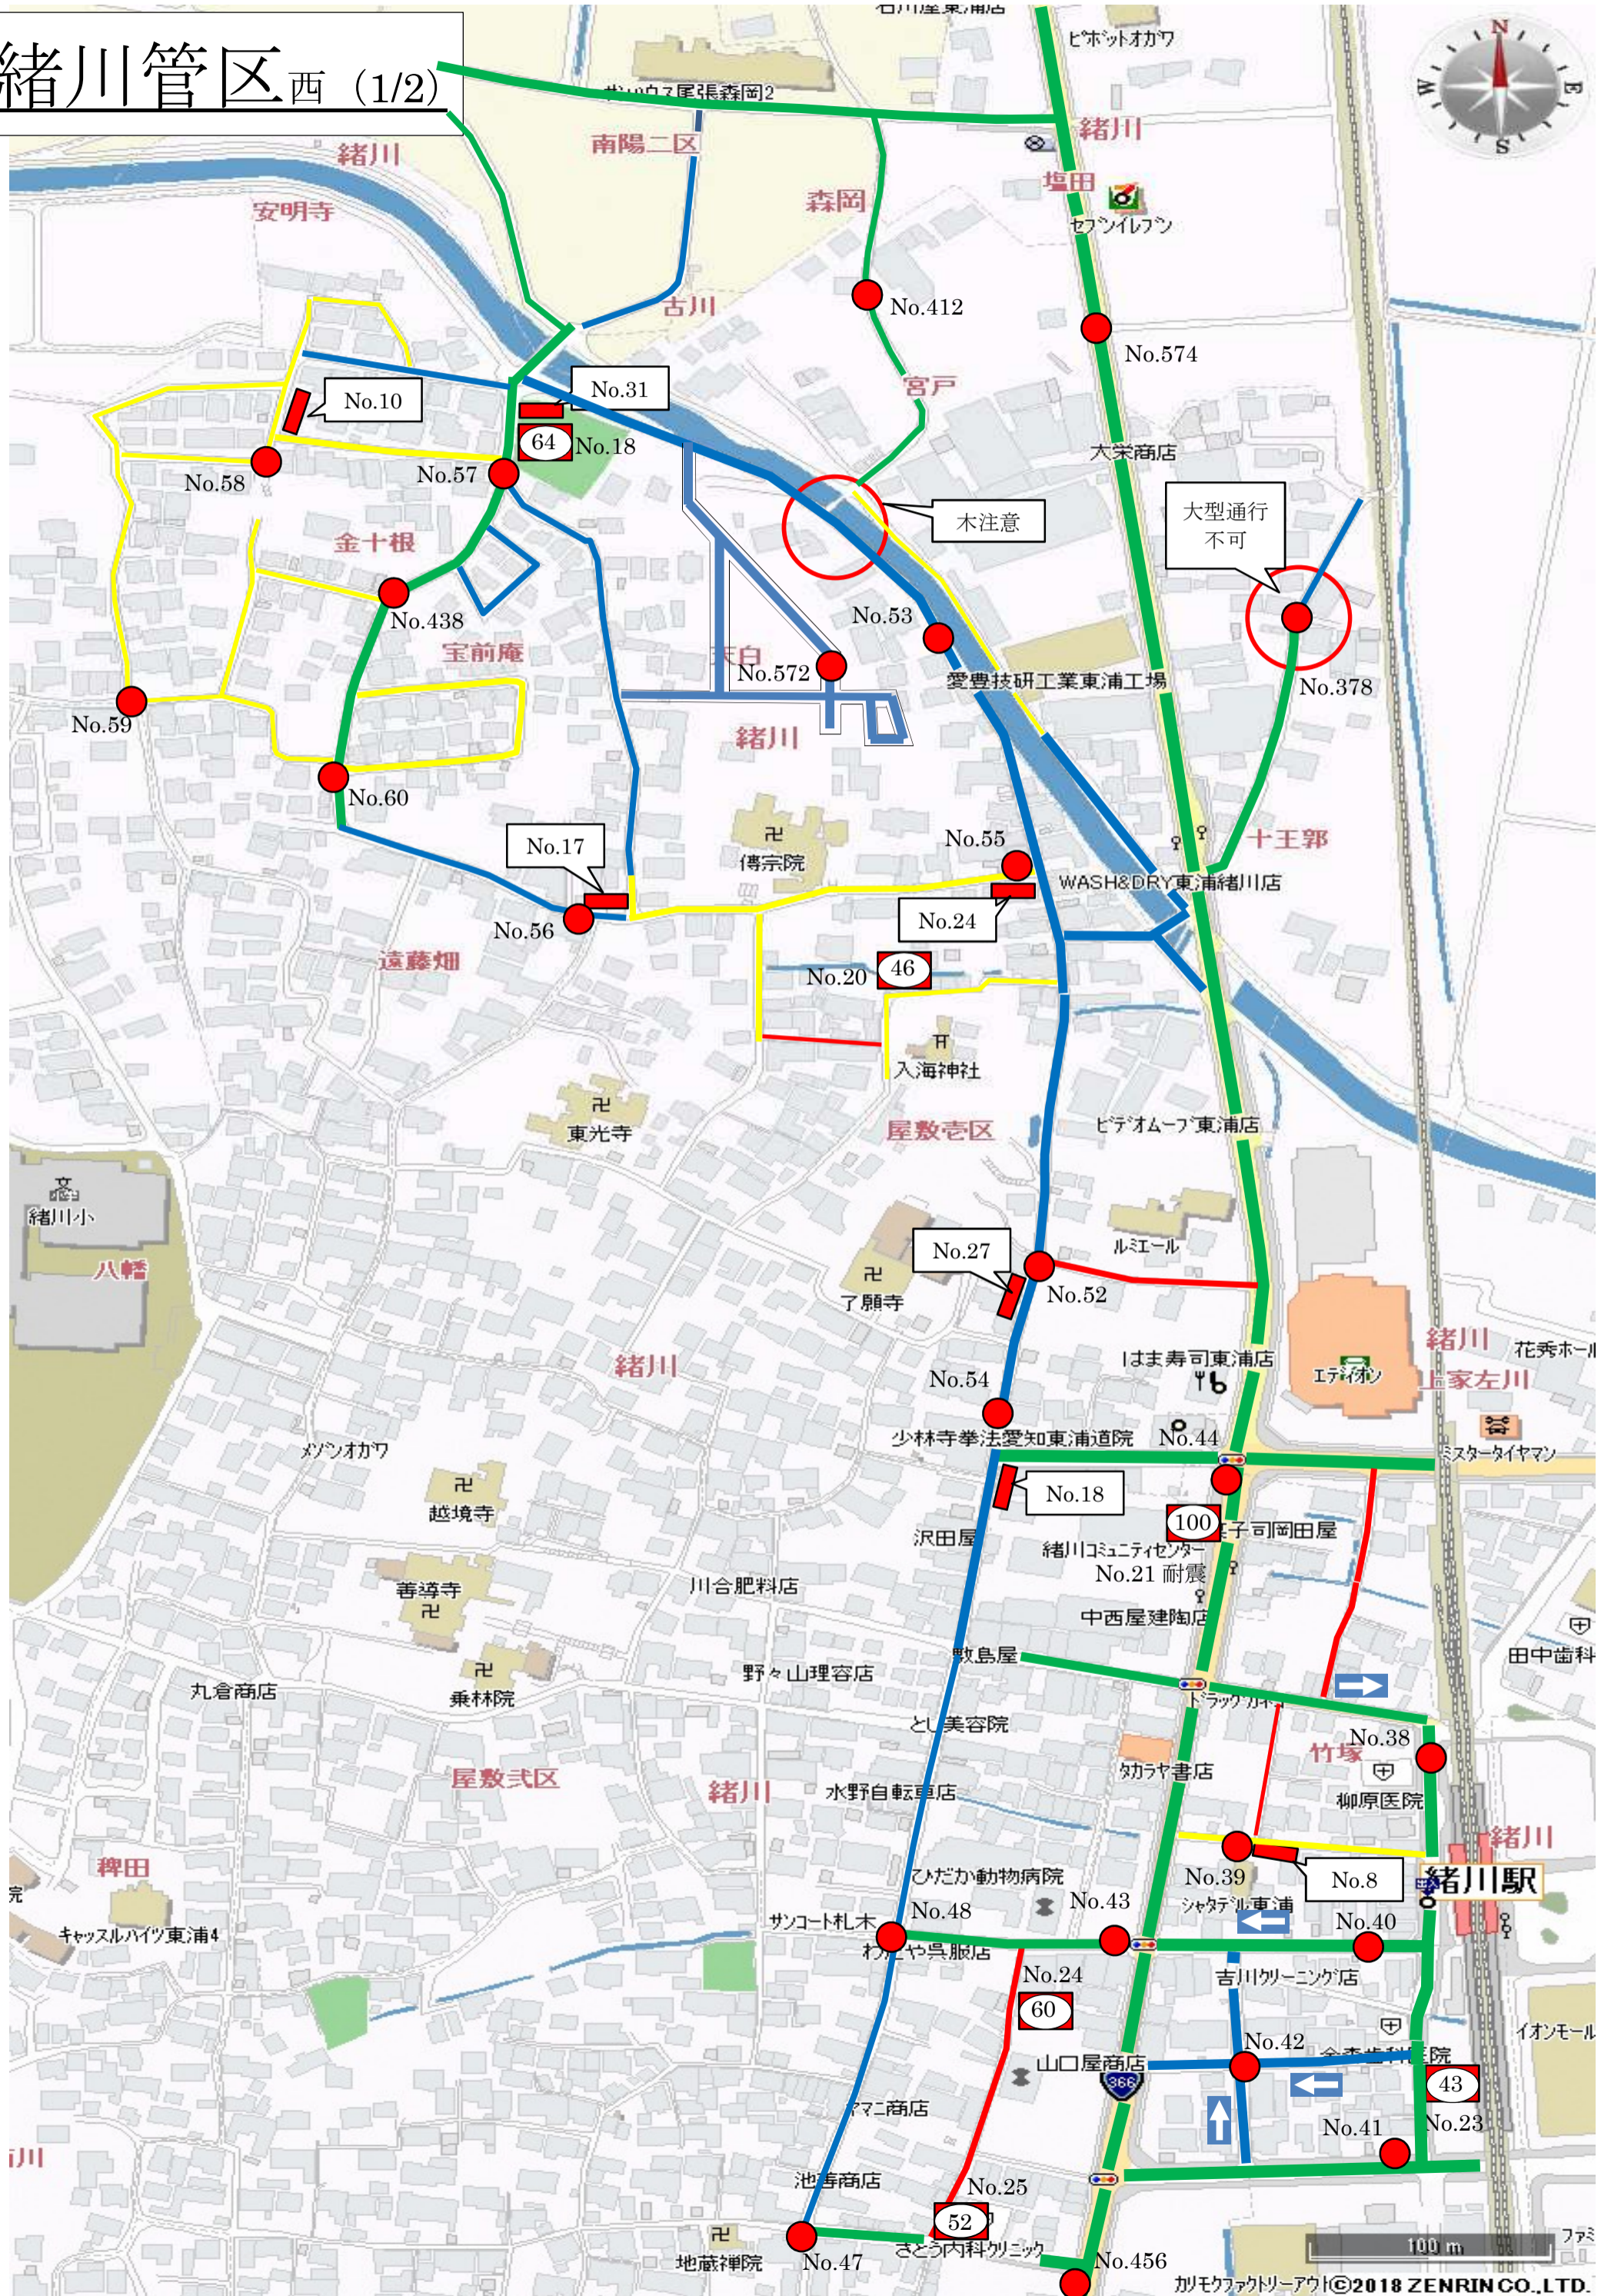

緒川管区西 (1/2)

大型通行不可

木注意

No.18

No.27

No.24

No.17

No.10