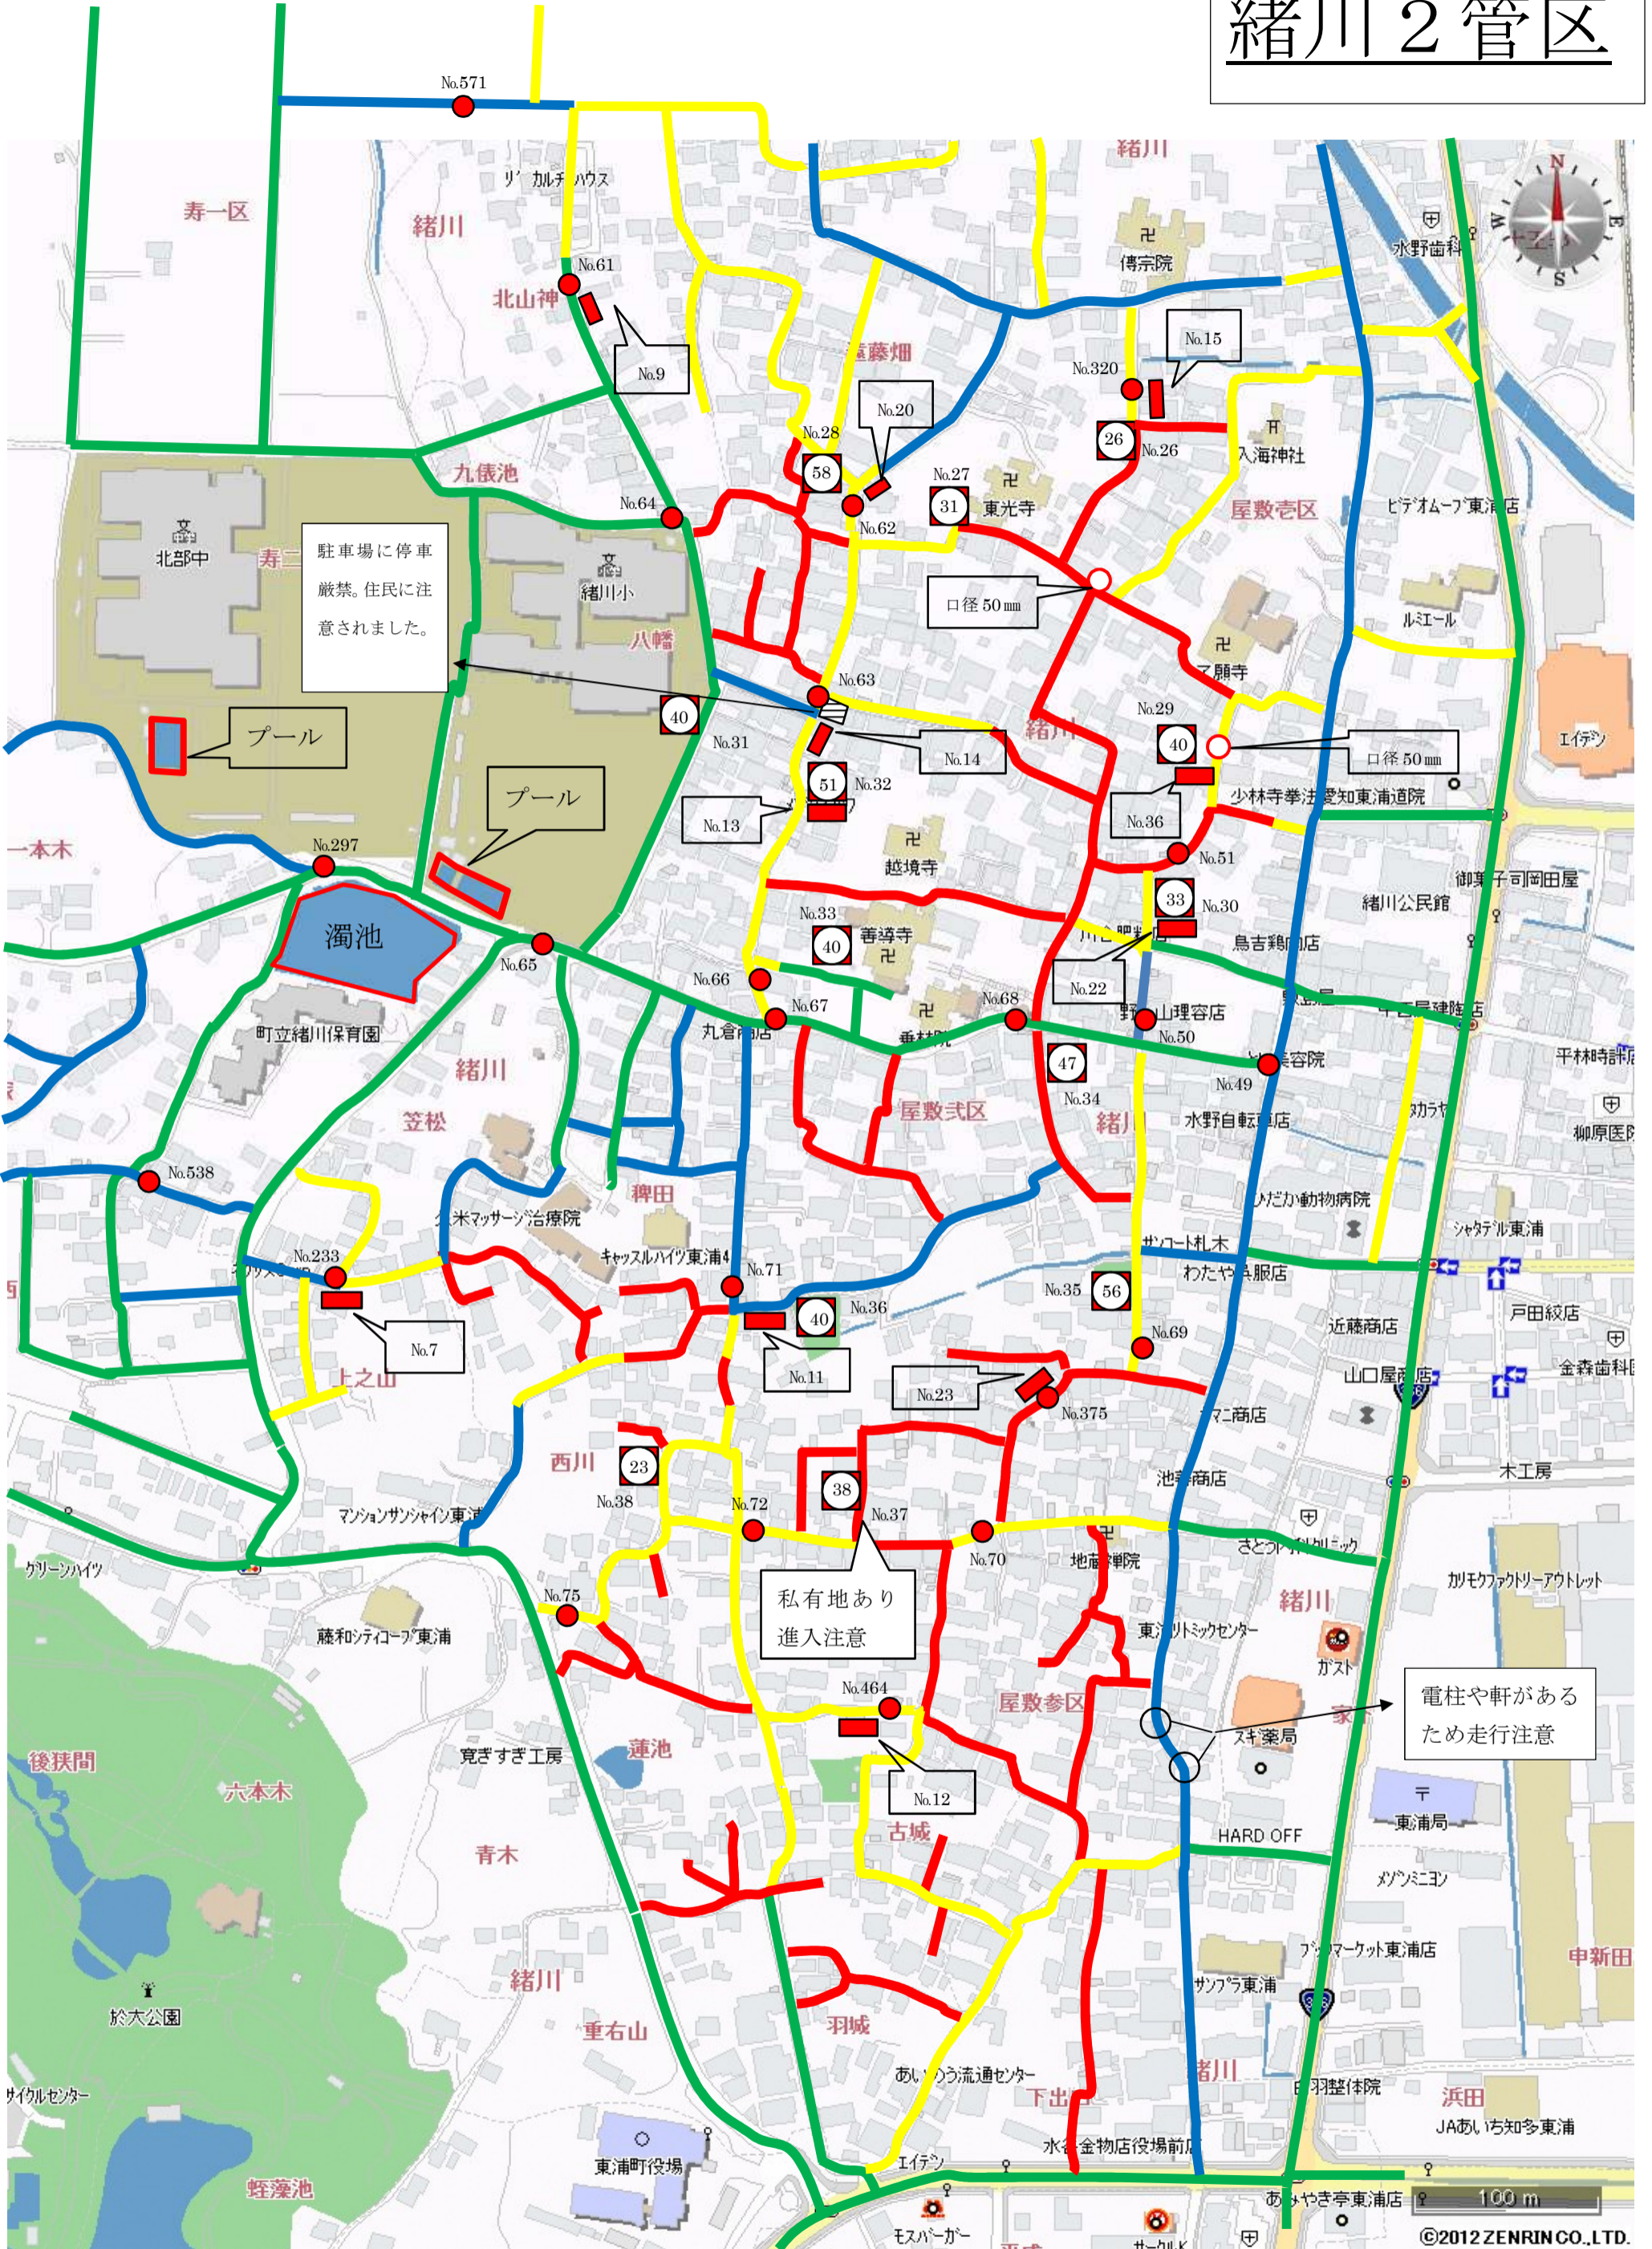

緒川2管区

駐車場に停車
厳禁。住民に注
意されました。

プール

プール

濁池

私有地あり
進入注意

電柱や軒がある
ため走行注意