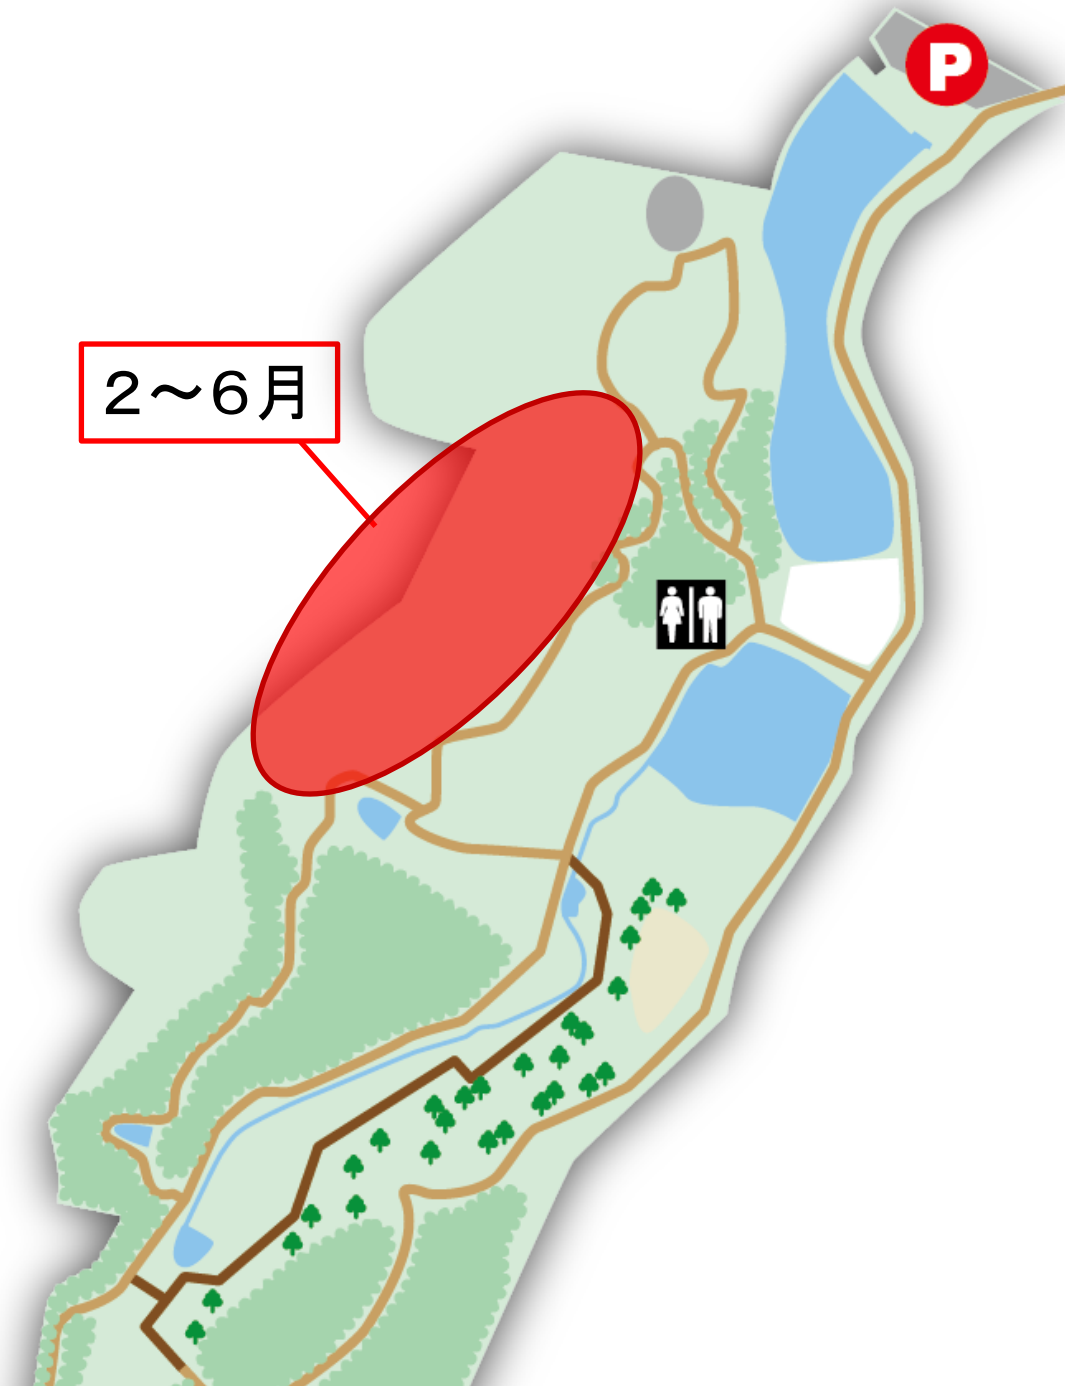

# 平成29年度侵入禁止区域図

## ◎侵入禁止区域

キツネの繁殖活動に配慮して赤で囲った区域の侵入及び保全活動を禁止する。

◎侵入禁止時期：平成30年2月～6月

◎通路管理：侵入禁止時期は、通路の草刈のみとする。