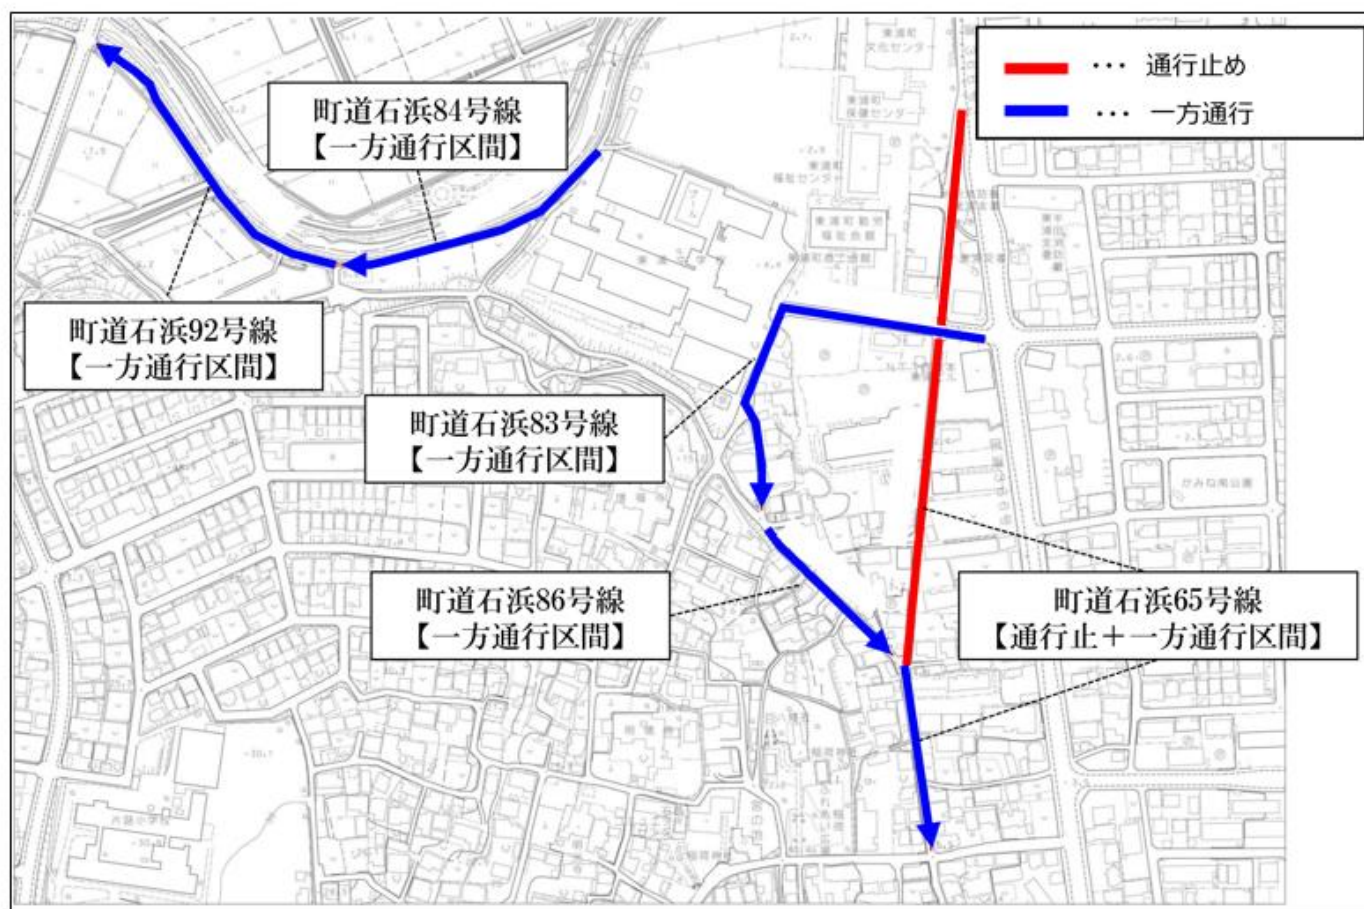

通行規制のお知らせ

■通行規制日時

- ①令和5年11月11日(土) 午前8時30分から午後3時30分まで
- ②令和5年11月12日(日) 午前8時30分から午後3時00分まで