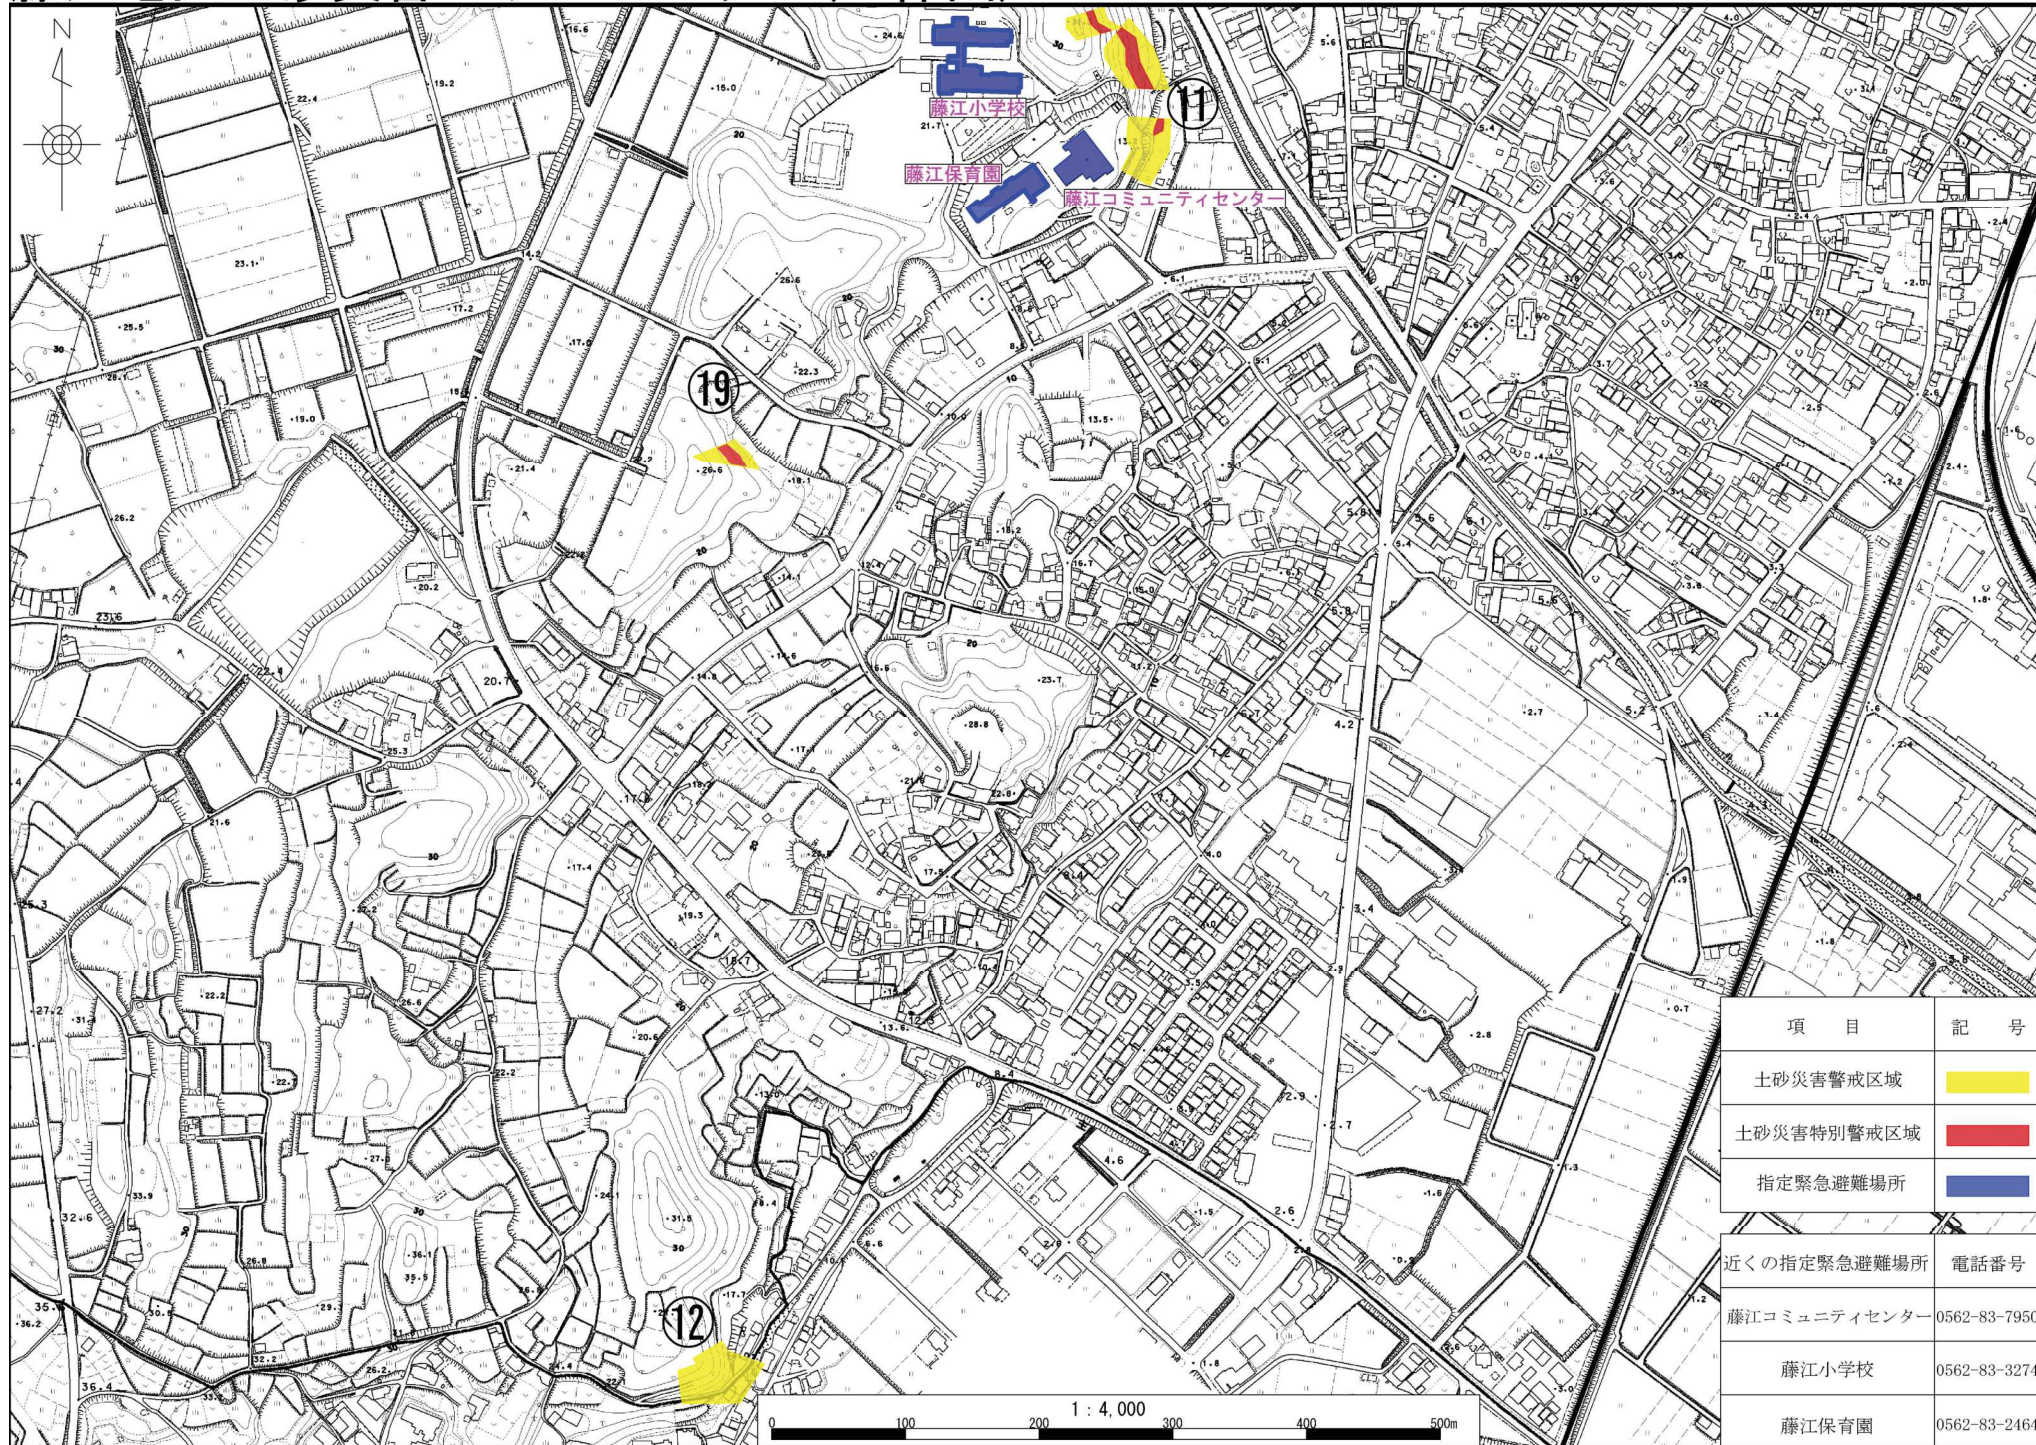

藤江地区土砂災害ハザードマップ(全体図)

項目	記号
土砂災害警戒区域	
土砂災害特別警戒区域	
指定緊急避難場所	

近くの指定緊急避難場所	電話番号
藤江コミュニティセンター	0562-83-7950
藤江小学校	0562-83-3274
藤江保育園	0562-83-2464