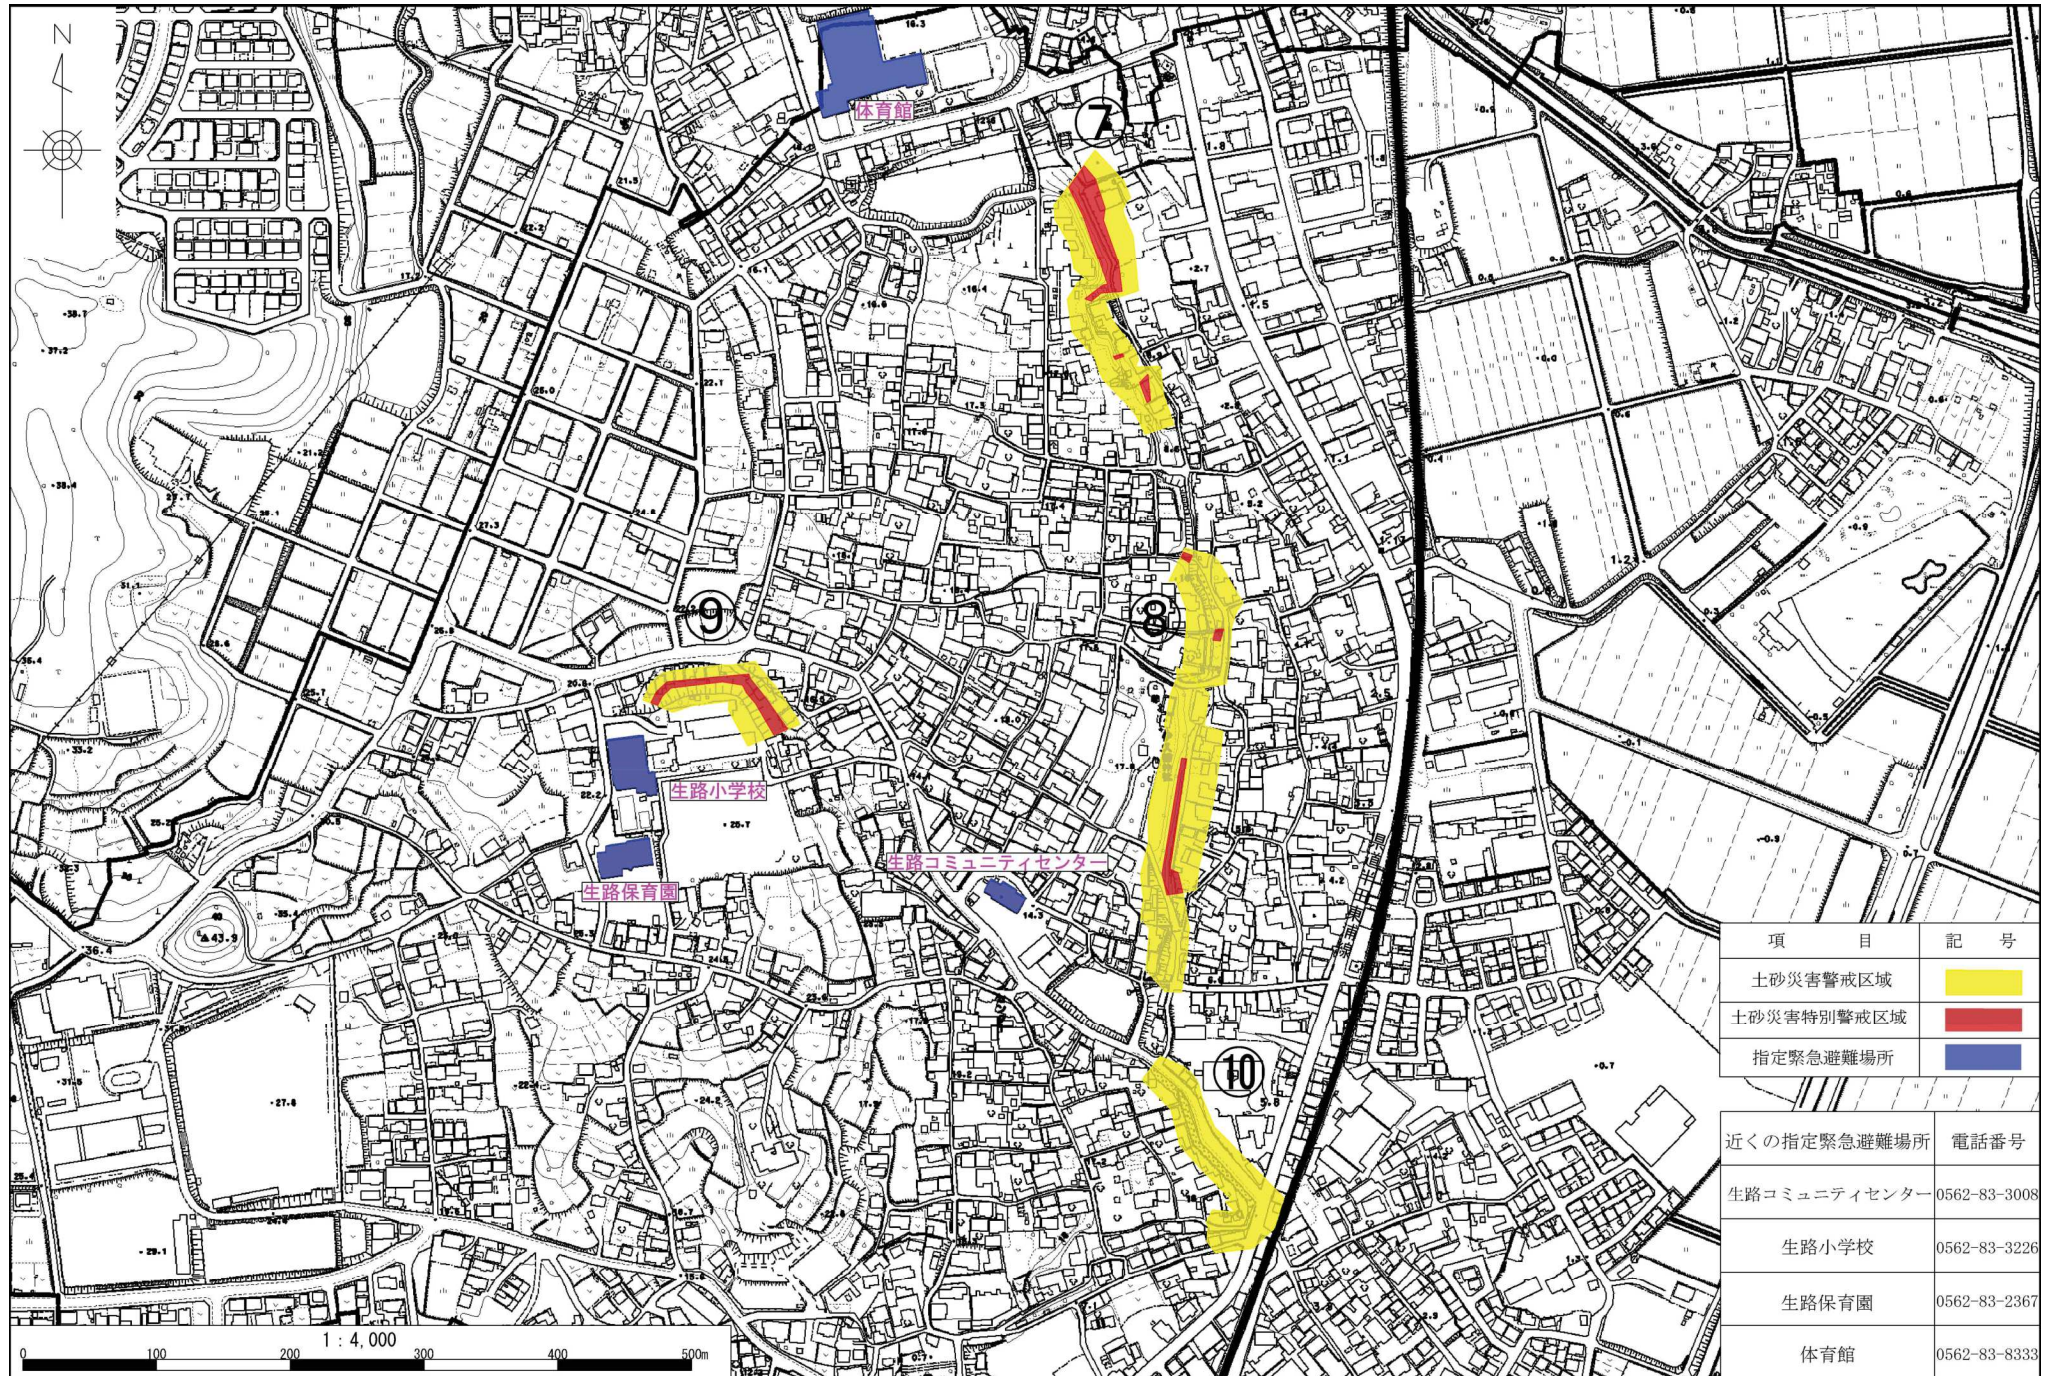

生路地区土砂災害ハザードマップ(全体図)

項目	記号
土砂災害警戒区域	
土砂災害特別警戒区域	
指定緊急避難場所	

近くの指定緊急避難場所	電話番号
生路コミュニティセンター	0562-83-3008
生路小学校	0562-83-3226
生路保育園	0562-83-2367
体育館	0562-83-8333