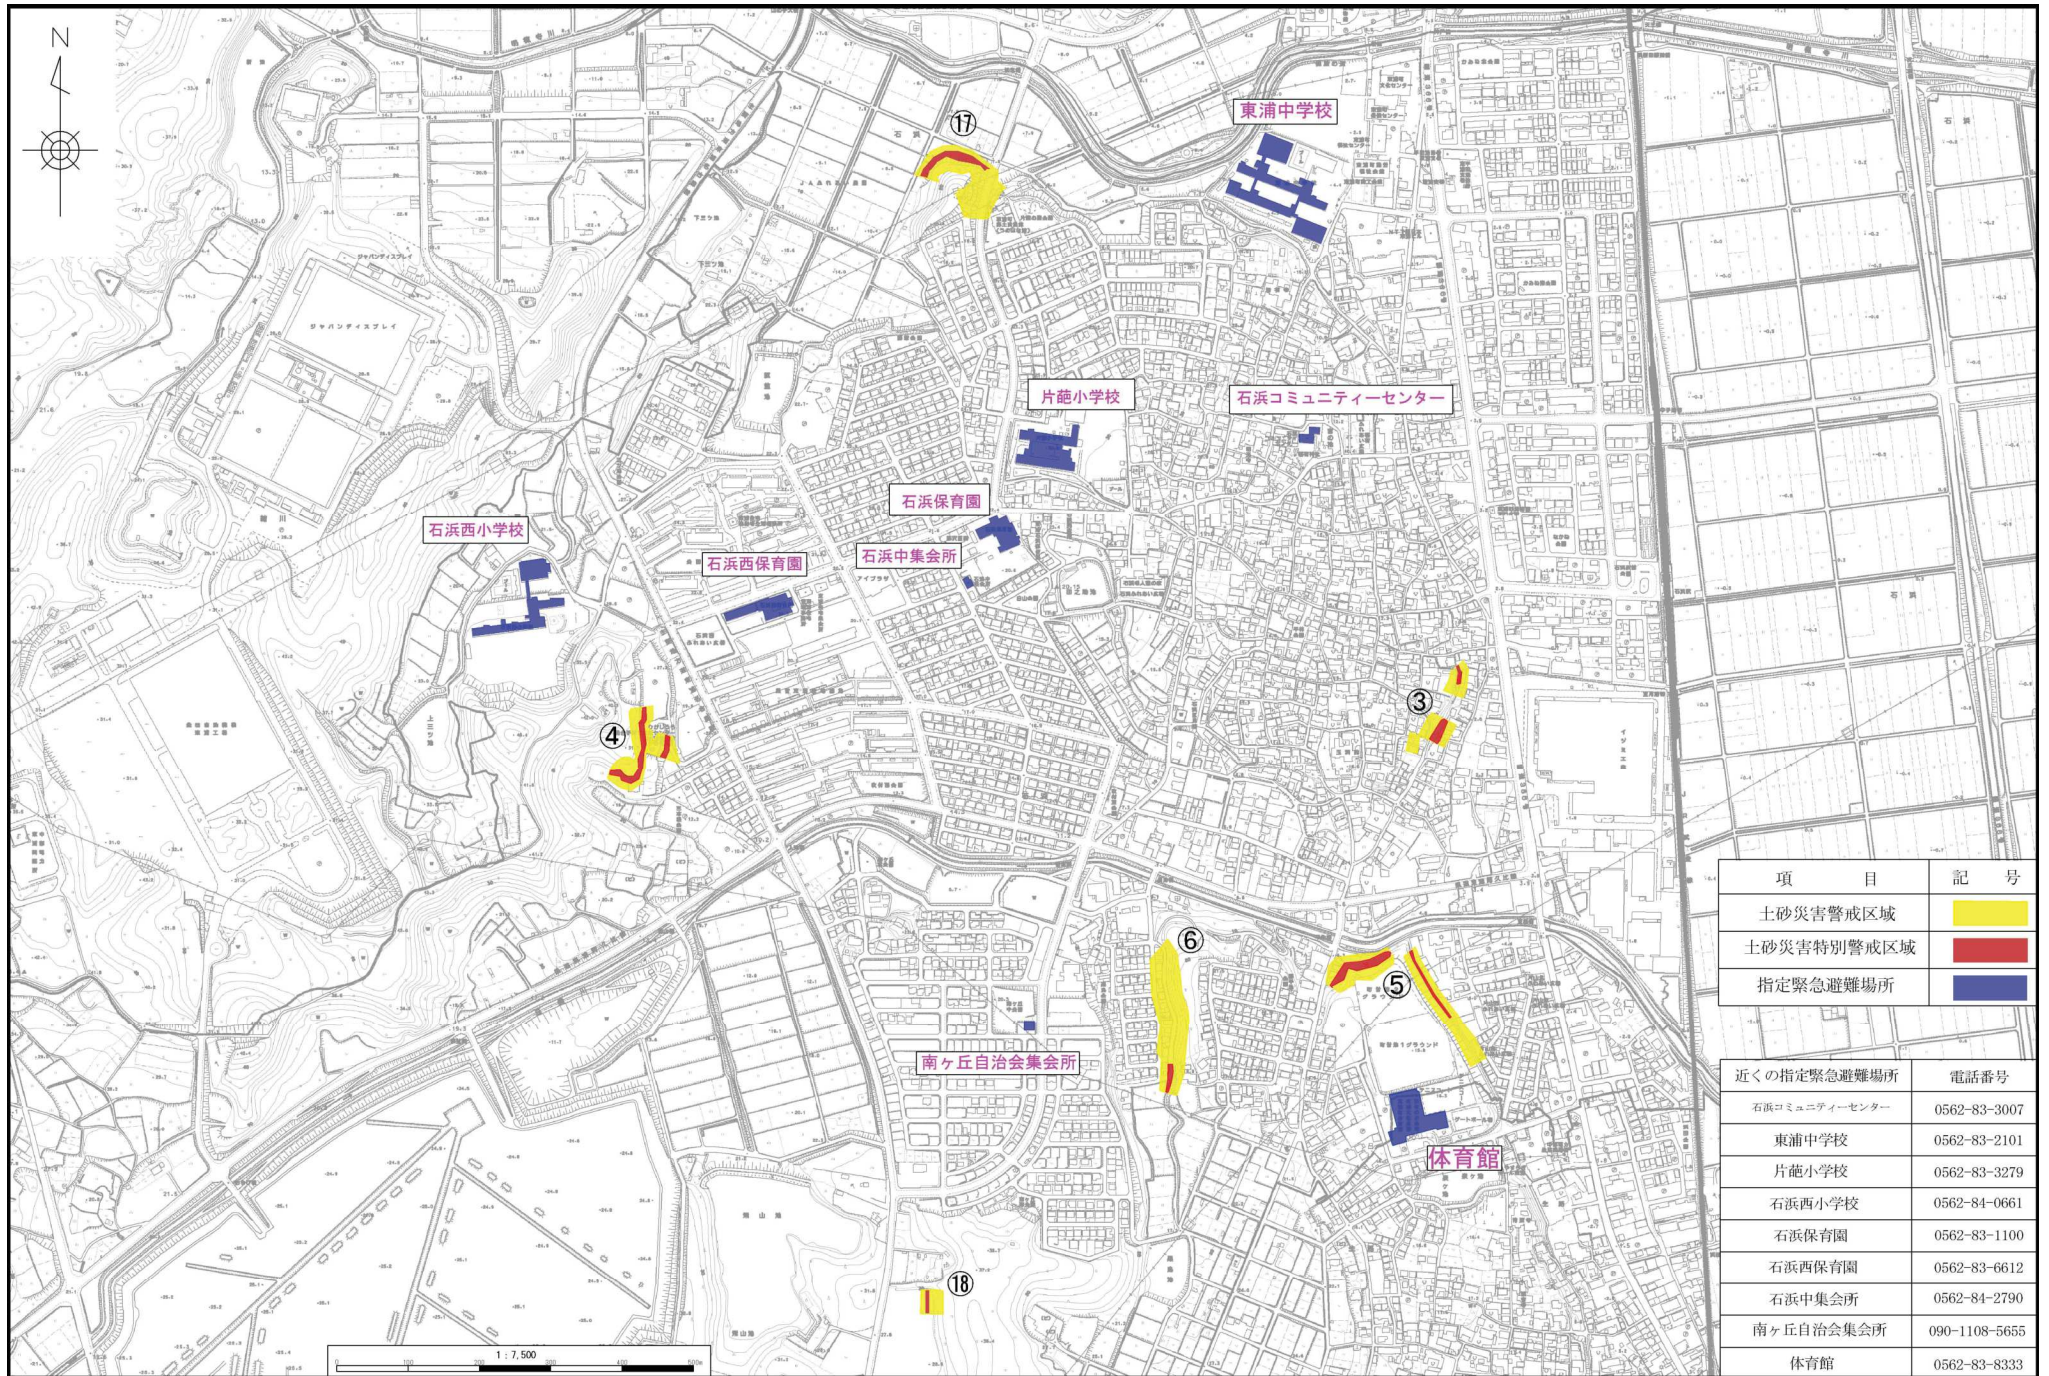

石浜地区土砂災害ハザードマップ(全体図)

項目	記号
土砂災害警戒区域	黄色
土砂災害特別警戒区域	赤色
指定緊急避難場所	青色

近くの指定緊急避難場所	電話番号
石浜コミュニティセンター	0562-83-3007
東浦中学校	0562-83-2101
片葩小学校	0562-83-3279
石浜西小学校	0562-84-0661
石浜保育園	0562-83-1100
石浜西保育園	0562-83-6612
石浜中集会所	0562-84-2790
南ヶ丘自治会集会所	090-1108-5655
体育館	0562-83-8333