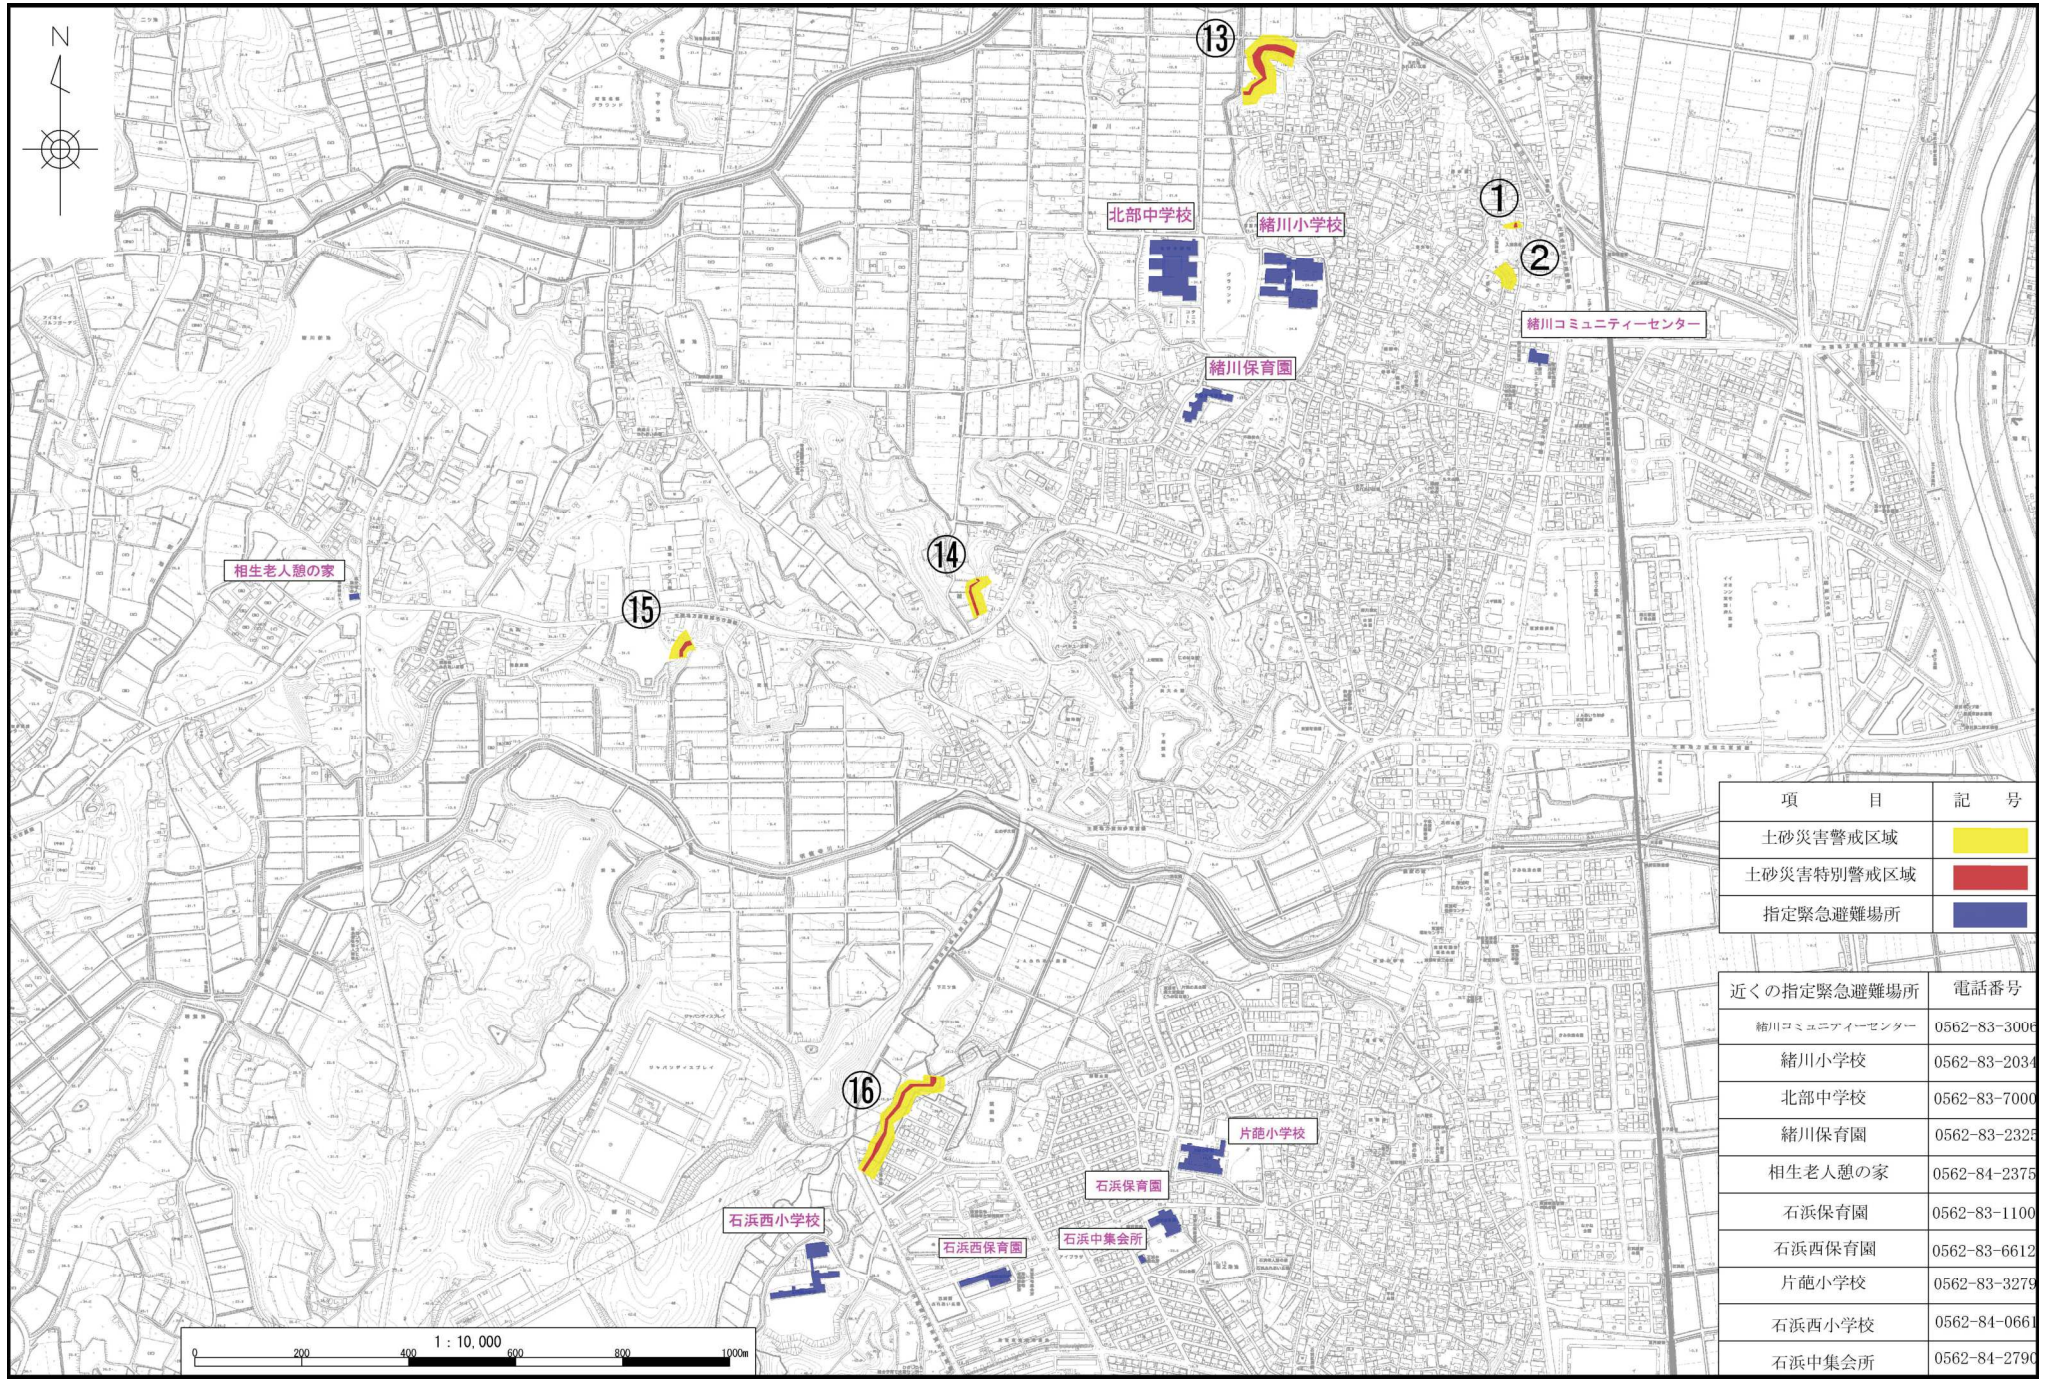

緒川地区土砂災害ハザードマップ(全体図)

| 項目 | 記号 |
|------------|---|
| 土砂災害警戒区域 | |
| 土砂災害特別警戒区域 | |
| 指定緊急避難場所 | |

| 近くの指定緊急避難場所 | 電話番号 |
|--------------|--------------|
| 緒川コミュニティセンター | 0562-83-3006 |
| 緒川小学校 | 0562-83-2034 |
| 北部中学校 | 0562-83-7000 |
| 緒川保育園 | 0562-83-2325 |
| 相生老人憩の家 | 0562-84-2375 |
| 石浜保育園 | 0562-83-1100 |
| 石浜西保育園 | 0562-83-6612 |
| 片葩小学校 | 0562-83-3279 |
| 石浜西小学校 | 0562-84-0661 |
| 石浜中集会所 | 0562-84-2790 |