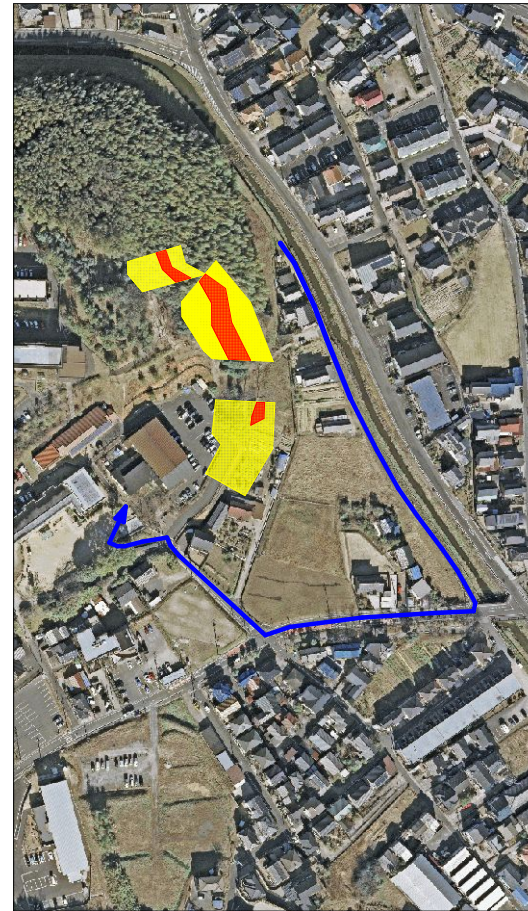

# 藤江地区土砂災害ハザードマップ

(場所：藤江字仏- )

近くの指定緊急避難場所	電話番号
藤江コミュニティセンター	0562-83-7950
藤江小学校	0562-83-3274
藤江保育園	0562-83-2464

項目	記号
土砂災害警戒区域	
土砂災害特別警戒区域	
指定緊急避難場所	
主要な避難経路	

本マップは、表示された地区の、おおむねの指定状況等を表したものです。

黄色で囲まれた範囲(土砂災害警戒区域)は、「土砂災害が発生した場合、住民の生命又は身体に危害が生じるおそれのある区域」です。

赤色で囲まれた範囲(土砂災害特別警戒区域)は、「土砂災害が発生した場合、建築物に損壊が生じ、住民の生命又は身体に著しい危害が生じるおそれのある区域」です。

- ・土砂災害警戒区域以外の箇所でも土砂災害の発生する可能性がありますので、自分の住んでいる家の周辺の斜面や溪流、避難場所などをよく確認しましょう。
- ・主要な避難経路を参考に、その場の状況を考慮し、安全かつ速やかな避難が可能な経路をよく検討してください。
- ・土砂災害警戒区域等にお住まいの方は、大雨のときには警戒避難が必要となる場合がありますので、気象情報や土砂災害警戒情報に注意してください。