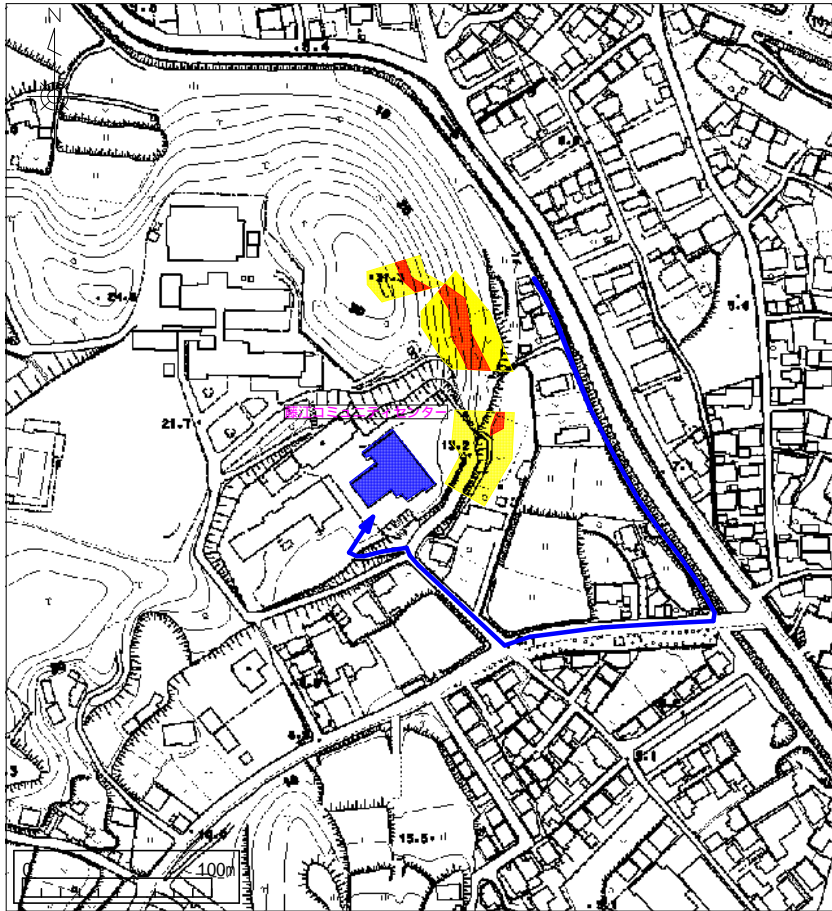

# 藤江地区土砂災害ハザードマップ

(場所：藤江字仏- )

近くの指定緊急避難場所	電話番号
藤江コミュニティセンター	0562-83-7950
藤江小学校	0562-83-3274
藤江保育園	0562-83-2464

項目	記号
土砂災害警戒区域	
土砂災害特別警戒区域	
指定緊急避難場所	
主要な避難経路	

本マップは、表示された地区の、おおむねの指定状況等を表したものです。

黄色で囲まれた範囲(土砂災害警戒区域)は、「土砂災害が発生した場合、住民の生命又は身体に危害が生じるおそれのある区域」です。

赤色で囲まれた範囲(土砂災害特別警戒区域)は、「土砂災害が発生した場合、建築物に損壊が生じ、住民の生命又は身体に著しい危害が生じるおそれのある区域」です。

- ・土砂災害警戒区域以外の箇所でも土砂災害の発生する可能性がありますので、自分の住んでいる家の周辺の斜面や溪流、避難場所などをよく確認しましょう。
- ・主要な避難経路を参考に、その場の状況を考慮し、安全かつ速やかな避難が可能な経路をよく検討してください。
- ・土砂災害警戒区域等にお住まいの方は、大雨のときには警戒避難が必要となる場合がありますので、気象情報や土砂災害警戒情報に注意してください。