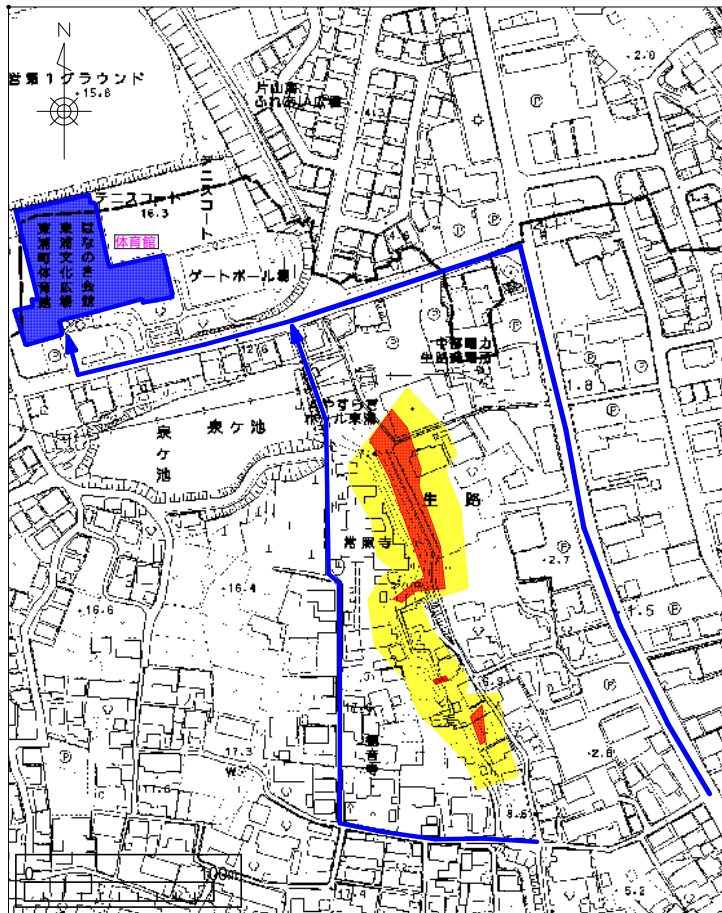

# 生路地区土砂災害ハザードマップ

(場所：生路字狭間- )

近くの指定緊急避難場所	電話番号
生路コミュニティセンター	0562-83-3008
体育館	0562-83-8333
生路小学校	0562-83-3226
生路保育園	0562-83-2367

項目	記号
土砂災害警戒区域	
土砂災害特別警戒区域	
指定緊急避難場所	
主要な避難経路	

本マップは、表示された地区の、おおむねの指定状況等を表したものです。

黄色で囲まれた範囲(土砂災害警戒区域)は、「土砂災害が発生した場合、住民の生命又は身体に危害が生じるおそれのある区域」です。

赤色で囲まれた範囲(土砂災害特別警戒区域)は、「土砂災害が発生した場合、建築物に損壊が生じ、住民の生命又は身体に著しい危害が生じるおそれのある区域」です。

- ・土砂災害警戒区域以外の箇所でも土砂災害の発生する可能性がありますので、自分の住んでいる家の周辺の斜面や溪流、避難場所などをよく確認しましょう。
- ・主要な避難経路を参考に、その場の状況を考慮し、安全かつ速やかな避難が可能な経路をよく検討してください。
- ・土砂災害警戒区域等にお住まいの方は、大雨のときには警戒避難が必要となる場合がありますので、気象情報や土砂災害警戒情報に注意してください。