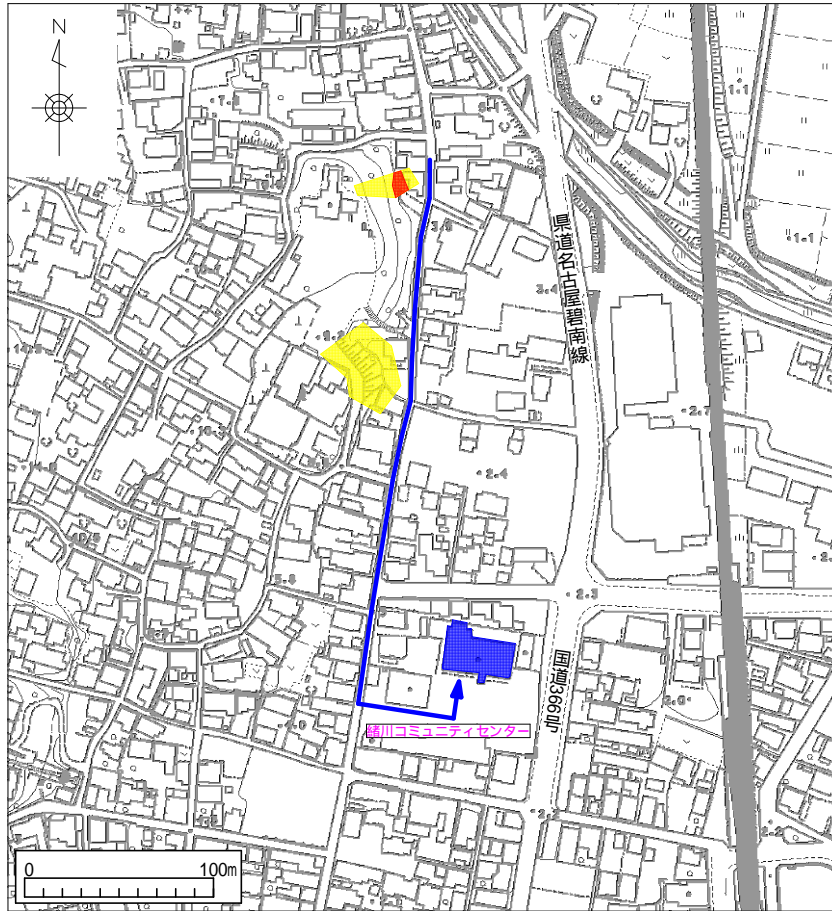

緒川地区土砂災害ハザードマップ

(場所：緒川字屋敷壱区-、-)

近くの指定緊急避難場所	電話番号
緒川コミュニティセンター	0562-83-3006
緒川小学校	0562-83-2034
北部中学校	0562-83-7000
緒川保育園	0562-83-2325

項目	記号
土砂災害警戒区域	
土砂災害特別警戒区域	
指定緊急避難場所	
主要な避難経路	

本マップは、表示された地区の、おおむねの指定状況等を表したものです。

黄色で囲まれた範囲(土砂災害警戒区域)は、「土砂災害が発生した場合、住民の生命又は身体に危害が生じるおそれのある区域」です。

赤色で囲まれた範囲(土砂災害特別警戒区域)は、「土砂災害が発生した場合、建築物に損壊が生じ、住民の生命又は身体に著しい危害が生じるおそれのある区域」です。

- ・土砂災害警戒区域以外の箇所でも土砂災害の発生する可能性がありますので、自分の住んでいる家の周辺の斜面や溪流、避難場所などをよく確認しましょう。
- ・主要な避難経路を参考に、その場の状況を考慮し、安全かつ速やかな避難が可能な経路をよく検討してください。
- ・土砂災害警戒区域等にお住まいの方は、大雨のときには警戒避難が必要となる場合がありますので、気象情報や土砂災害警戒情報に注意してください。