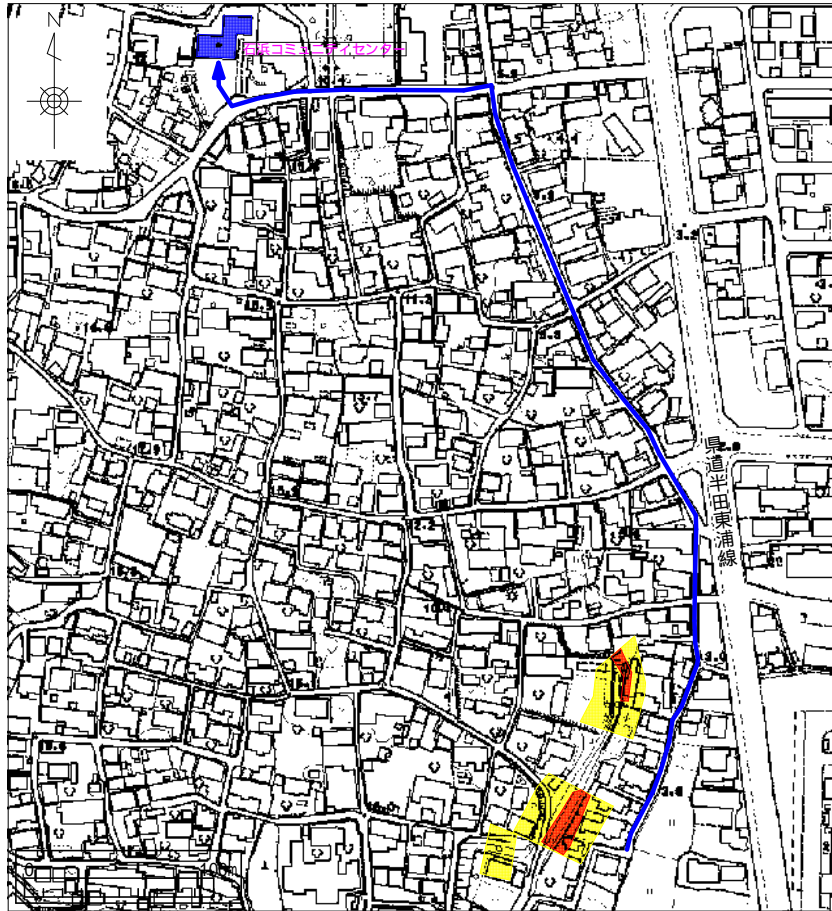

石浜地区土砂災害ハザードマップ

(場所：石浜字前浜-)

近くの指定緊急避難場所	電話番号
石浜コミュニティセンター	0562-83-3007
片葩小学校	0562-83-3279
石浜保育園	0562-83-1100
石浜中集会所	0562-84-2790

項目	記号
土砂災害警戒区域	
土砂災害特別警戒区域	
指定緊急避難場所	
主要な避難経路	

本マップは、表示された地区の、おおむねの指定状況等を表したものです。

黄色で囲まれた範囲(土砂災害警戒区域)は、「土砂災害が発生した場合、住民の生命又は身体に危害が生じるおそれのある区域」です。

赤色で囲まれた範囲(土砂災害特別警戒区域)は、「土砂災害が発生した場合、建築物に損壊が生じ、住民の生命又は身体に著しい危害が生じるおそれのある区域」です。

- ・土砂災害警戒区域以外の箇所でも土砂災害の発生する可能性がありますので、自分の住んでいる家の周辺の斜面や溪流、避難場所などをよく確認しましょう。
- ・主要な避難経路を参考に、その場の状況を考慮し、安全かつ速やかな避難が可能な経路をよく検討してください。
- ・土砂災害警戒区域等にお住まいの方は、大雨のときには警戒避難が必要となる場合がありますので、気象情報や土砂災害警戒情報に注意してください。