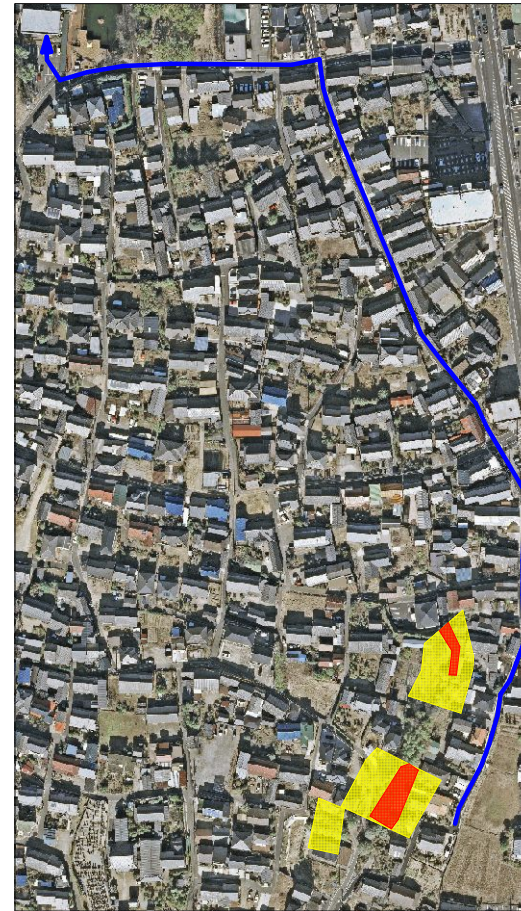

石浜地区土砂災害ハザードマップ

(場所：石浜字前浜-)

近くの指定緊急避難場所	電話番号
石浜コミュニティセンター	0562-83-3007
片葩小学校	0562-83-3279
石浜保育園	0562-83-1100
石浜中集会所	0562-84-2790

項目	記号
土砂災害警戒区域	
土砂災害特別警戒区域	
指定緊急避難場所	
主要な避難経路	

本マップは、表示された地区の、おおむねの指定状況等を表したものです。

黄色で囲まれた範囲(土砂災害警戒区域)は、「土砂災害が発生した場合、住民の生命又は身体に危害が生じるおそれのある区域」です。

赤色で囲まれた範囲(土砂災害特別警戒区域)は、「土砂災害が発生した場合、建築物に損壊が生じ、住民の生命又は身体に著しい危害が生じるおそれのある区域」です。

- ・土砂災害警戒区域以外の箇所でも土砂災害の発生する可能性がありますので、自分の住んでいる家の周辺の斜面や溪流、避難場所などをよく確認しましょう。
- ・主要な避難経路を参考に、その場の状況を考慮し、安全かつ速やかな避難が可能な経路をよく検討してください。
- ・土砂災害警戒区域等にお住まいの方は、大雨のときには警戒避難が必要となる場合がありますので、気象情報や土砂災害警戒情報に注意してください。