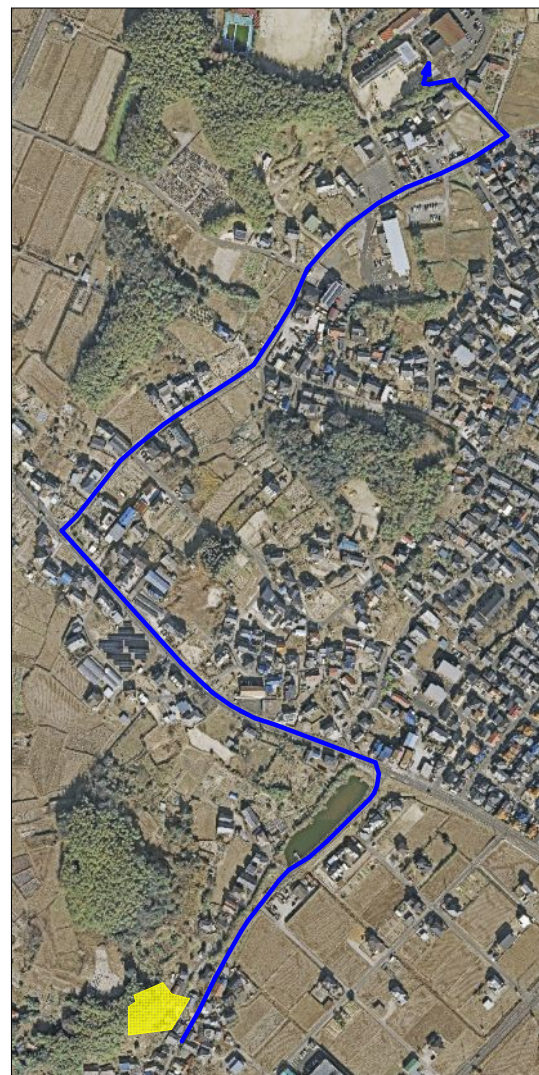

藤江地区土砂災害ハザードマップ

(場所：藤江字北根-)

近くの指定緊急避難場所	電話番号
藤江コミュニティセンター	0562-83-7950
藤江小学校	0562-83-3274
藤江保育園	0562-83-2464

項目	記号
土砂災害警戒区域	
土砂災害特別警戒区域	
指定緊急避難場所	
主要な避難経路	

本マップは、表示された地区の、おおむねの指定状況等を表したものです。

黄色で囲まれた範囲(土砂災害警戒区域)は、「土砂災害が発生した場合、住民の生命又は身体に危害が生じるおそれのある区域」です。

赤色で囲まれた範囲(土砂災害特別警戒区域)は、「土砂災害が発生した場合、建築物に損壊が生じ、住民の生命又は身体に著しい危害が生じるおそれのある区域」です。

- ・土砂災害警戒区域以外の箇所でも土砂災害の発生する可能性がありますので、自分の住んでいる家の周辺の斜面や溪流、避難場所などをよく確認しましょう。
- ・主要な避難経路を参考に、その場の状況を考慮し、安全かつ速やかな避難が可能な経路をよく検討してください。
- ・土砂災害警戒区域等にお住まいの方は、大雨のときには警戒避難が必要となる場合がありますので、気象情報や土砂災害警戒情報に注意してください。