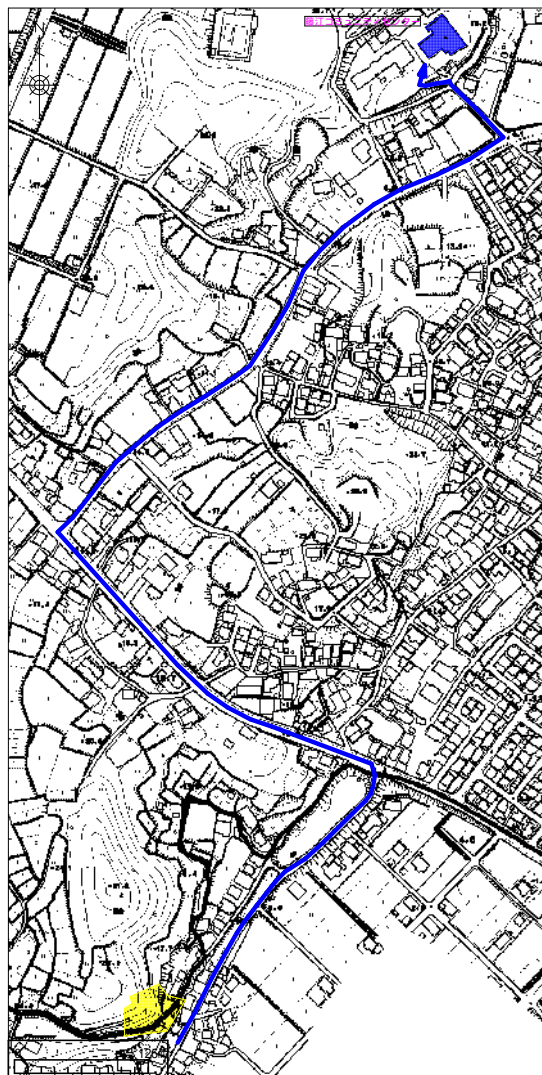

藤江地区土砂災害ハザードマップ

(場所：藤江字北根-)

近くの指定緊急避難場所	電話番号
藤江コミュニティセンター	0562-83-7950
藤江小学校	0562-83-3274
藤江保育園	0562-83-2464

項目	記号
土砂災害警戒区域	
土砂災害特別警戒区域	
指定緊急避難場所	
主要な避難経路	

本マップは、表示された地区の、おおむねの指定状況等を表したものです。

黄色で囲まれた範囲(土砂災害警戒区域)は、「土砂災害が発生した場合、住民の生命又は身体に危害が生じるおそれのある区域」です。

赤色で囲まれた範囲(土砂災害特別警戒区域)は、「土砂災害が発生した場合、建築物に損壊が生じ、住民の生命又は身体に著しい危害が生じるおそれのある区域」です。

- ・土砂災害警戒区域以外の箇所でも土砂災害の発生する可能性がありますので、自分の住んでいる家の周辺の斜面や溪流、避難場所などをよく確認しましょう。
- ・主要な避難経路を参考に、その場の状況を考慮し、安全かつ速やかな避難が可能な経路をよく検討してください。
- ・土砂災害警戒区域等にお住まいの方は、大雨のときには警戒避難が必要となる場合がありますので、気象情報や土砂災害警戒情報に注意してください。