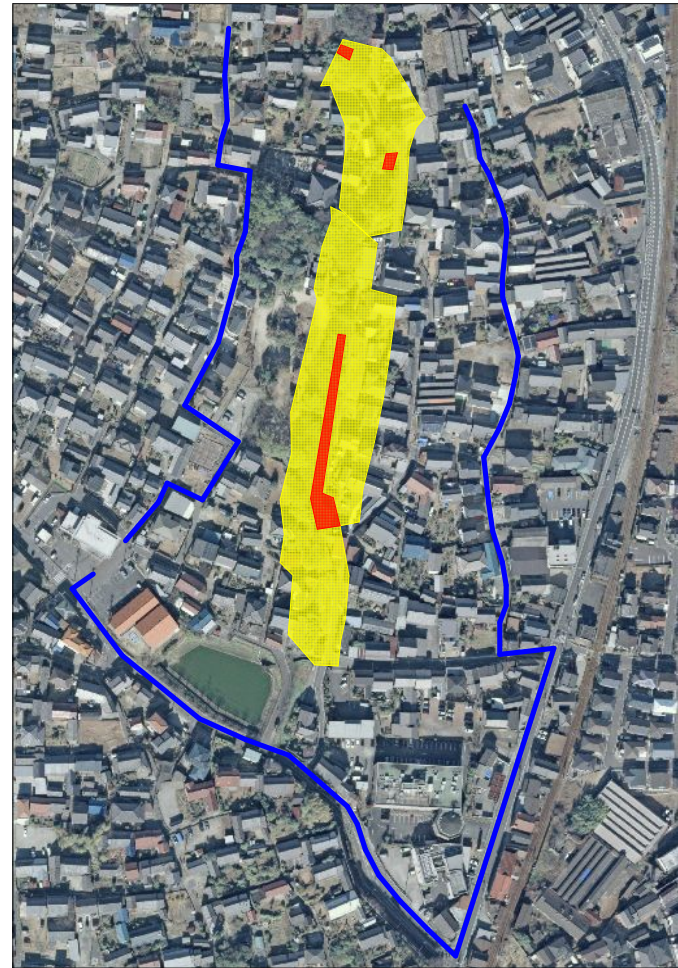

生路地区土砂災害ハザードマップ

(場所：生路字坂下-)

近くの指定緊急避難場所	電話番号
生路コミュニティセンター	0562-83-3008
体育館	0562-83-8333
生路小学校	0562-83-3226
生路保育園	0562-83-2367

項目	記号
土砂災害警戒区域	
土砂災害特別警戒区域	
指定緊急避難場所	
主要な避難経路	

本マップは、表示された地区の、おおむねの指定状況等を表したものです。

黄色で囲まれた範囲(土砂災害警戒区域)は、「土砂災害が発生した場合、住民の生命又は身体に危害が生じるおそれのある区域」です。

赤色で囲まれた範囲(土砂災害特別警戒区域)は、「土砂災害が発生した場合、建築物に損壊が生じ、住民の生命又は身体に著しい危害が生じるおそれのある区域」です。

- ・土砂災害警戒区域以外の箇所でも土砂災害の発生する可能性がありますので、自分の住んでいる家の周辺の斜面や溪流、避難場所などをよく確認しましょう。
- ・主要な避難経路を参考に、その場の状況を考慮し、安全かつ速やかな避難が可能な経路をよく検討してください。
- ・土砂災害警戒区域等にお住まいの方は、大雨のときには警戒避難が必要となる場合がありますので、気象情報や土砂災害警戒情報に注意してください。