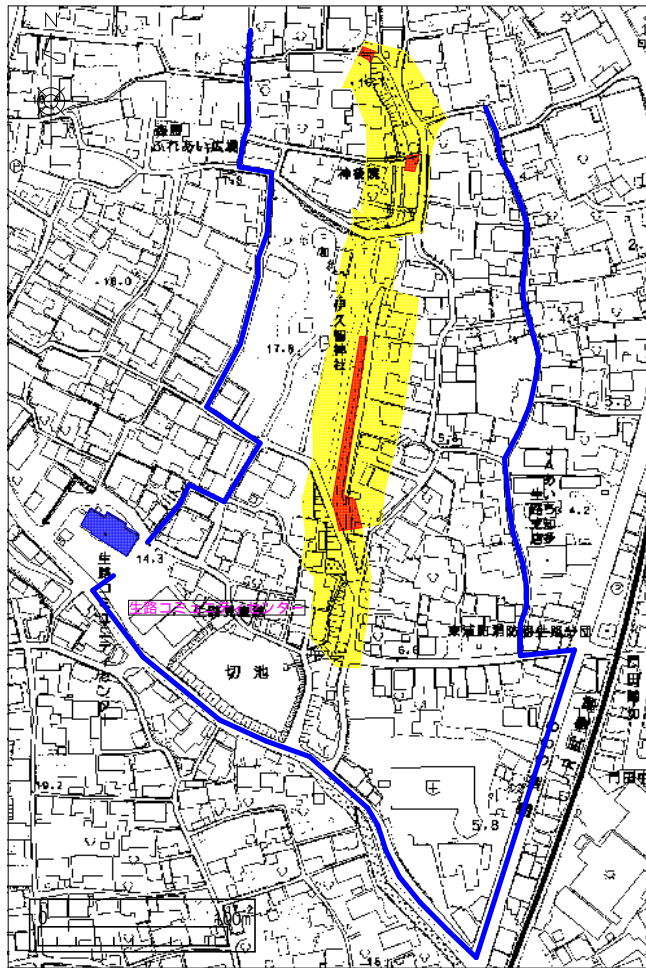

生路地区土砂災害ハザードマップ

(場所：生路字坂下-)

近くの指定緊急避難場所	電話番号
生路コミュニティセンター	0562-83-3008
体育館	0562-83-8333
生路小学校	0562-83-3226
生路保育園	0562-83-2367

項目	記号
土砂災害警戒区域	
土砂災害特別警戒区域	
指定緊急避難場所	
主要な避難経路	

本マップは、表示された地区の、おおむねの指定状況等を表したものです。

黄色で囲まれた範囲(土砂災害警戒区域)は、「土砂災害が発生した場合、住民の生命又は身体に危害が生じるおそれのある区域」です。

赤色で囲まれた範囲(土砂災害特別警戒区域)は、「土砂災害が発生した場合、建築物に損壊が生じ、住民の生命又は身体に著しい危害が生じるおそれのある区域」です。

- ・土砂災害警戒区域以外の箇所でも土砂災害の発生する可能性がありますので、自分の住んでいる家の周辺の斜面や溪流、避難場所などをよく確認しましょう。
- ・主要な避難経路を参考に、その場の状況を考慮し、安全かつ速やかな避難が可能な経路をよく検討してください。
- ・土砂災害警戒区域等にお住まいの方は、大雨のときには警戒避難が必要となる場合がありますので、気象情報や土砂災害警戒情報に注意してください。