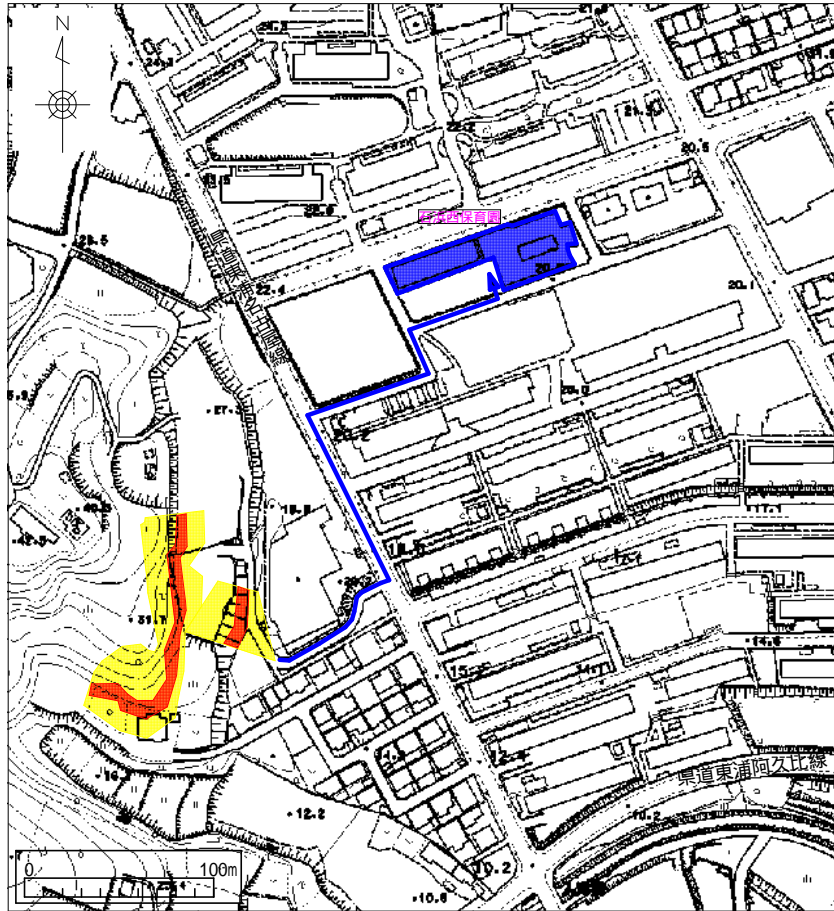

石浜地区土砂災害ハザードマップ

(場所：石浜字三本松-)

近くの指定緊急避難場所	電話番号
石浜コミュニティセンター	0562-83-3007
石浜西保育園	0562-83-6612
石浜保育園	0562-83-1100
石浜中集会所	0562-84-2790

項目	記号
土砂災害警戒区域	
土砂災害特別警戒区域	
指定緊急避難場所	
主要な避難経路	

本マップは、表示された地区の、おおむねの指定状況等を表したものです。

黄色で囲まれた範囲(土砂災害警戒区域)は、「土砂災害が発生した場合、住民の生命又は身体に危害が生じるおそれのある区域」です。

赤色で囲まれた範囲(土砂災害特別警戒区域)は、「土砂災害が発生した場合、建築物に損壊が生じ、住民の生命又は身体に著しい危害が生じるおそれのある区域」です。

- ・土砂災害警戒区域以外の箇所でも土砂災害の発生する可能性がありますので、自分の住んでいる家の周辺の斜面や溪流、避難場所などをよく確認しましょう。
- ・主要な避難経路を参考に、その場の状況を考慮し、安全かつ速やかな避難が可能な経路をよく検討してください。
- ・土砂災害警戒区域等にお住まいの方は、大雨のときには警戒避難が必要となる場合がありますので、気象情報や土砂災害警戒情報に注意してください。