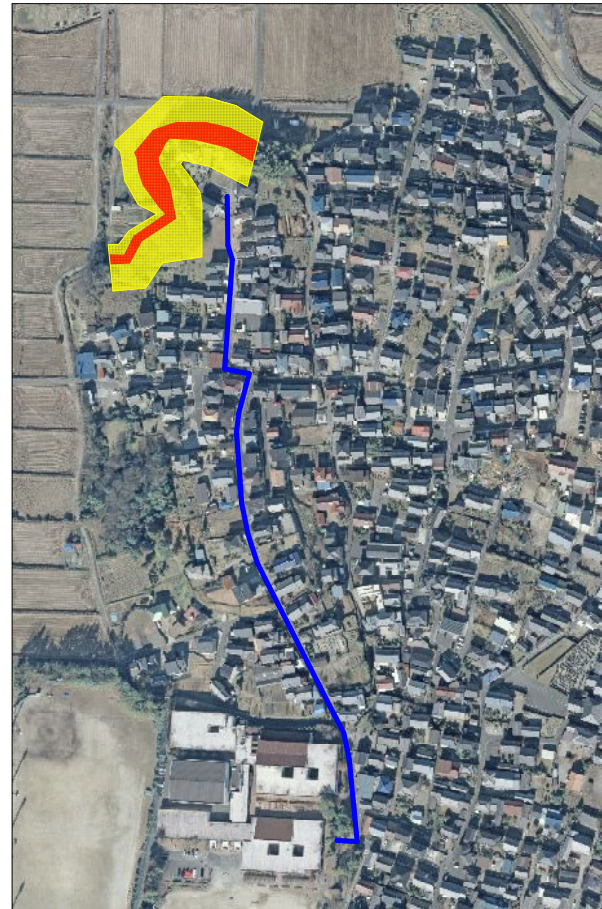

緒川地区土砂災害ハザードマップ

(場所：緒川字与市山-)

近くの指定緊急避難場所	電話番号
緒川コミュニティセンター	0562-83-3006
緒川小学校	0562-83-2034
北部中学校	0562-83-7000
緒川保育園	0562-83-2325

項目	記号
土砂災害警戒区域	
土砂災害特別警戒区域	
指定緊急避難場所	
主要な避難経路	

本マップは、表示された地区の、おおむねの指定状況等を表したものです。

黄色で囲まれた範囲(土砂災害警戒区域)は、「土砂災害が発生した場合、住民の生命又は身体に危害が生じるおそれのある区域」です。

赤色で囲まれた範囲(土砂災害特別警戒区域)は、「土砂災害が発生した場合、建築物に損壊が生じ、住民の生命又は身体に著しい危害が生じるおそれのある区域」です。

- ・土砂災害警戒区域以外の箇所でも土砂災害の発生する可能性がありますので、自分の住んでいる家の周辺の斜面や溪流、避難場所などをよく確認しましょう。
- ・主要な避難経路を参考に、その場の状況を考慮し、安全かつ速やかな避難が可能な経路をよく検討してください。
- ・土砂災害警戒区域等にお住まいの方は、大雨のときには警戒避難が必要となる場合がありますので、気象情報や土砂災害警戒情報に注意してください。