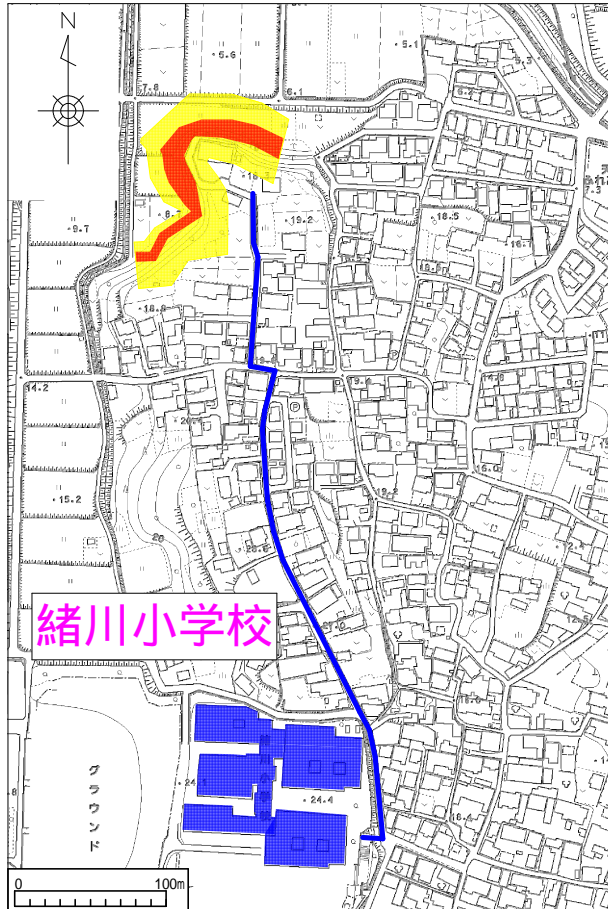

緒川地区土砂災害ハザードマップ

(場所：緒川字与市山-)

近くの指定緊急避難場所	電話番号
緒川コミュニティセンター	0562-83-3006
緒川小学校	0562-83-2034
北部中学校	0562-83-7000
緒川保育園	0562-83-2325

項目	記号
土砂災害警戒区域	
土砂災害特別警戒区域	
指定緊急避難場所	
主要な避難経路	

本マップは、表示された地区の、おおむねの指定状況等を表したものです。

黄色で囲まれた範囲(土砂災害警戒区域)は、「土砂災害が発生した場合、住民の生命又は身体に危害が生じるおそれのある区域」です。

赤色で囲まれた範囲(土砂災害特別警戒区域)は、「土砂災害が発生した場合、建築物に損壊が生じ、住民の生命又は身体に著しい危害が生じるおそれのある区域」です。

- ・土砂災害警戒区域以外の箇所でも土砂災害の発生する可能性がありますので、自分の住んでいる家の周辺の斜面や溪流、避難場所などをよく確認しましょう。
- ・主要な避難経路を参考に、その場の状況を考慮し、安全かつ速やかな避難が可能な経路をよく検討してください。
- ・土砂災害警戒区域等にお住まいの方は、大雨のときには警戒避難が必要となる場合がありますので、気象情報や土砂災害警戒情報に注意してください。