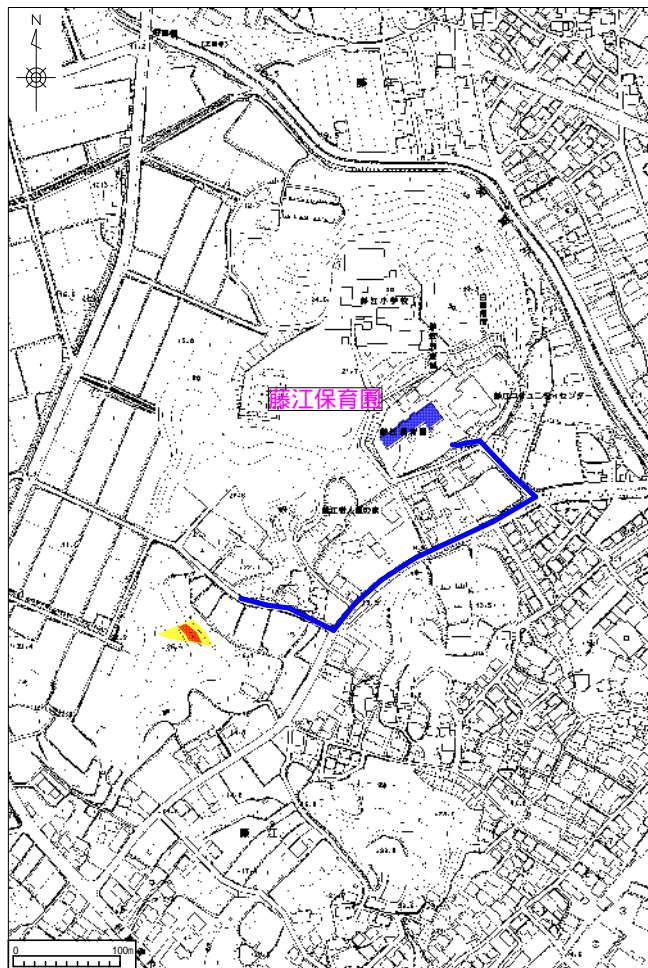

# 藤江地区土砂災害ハザードマップ

(場所：藤江字口蕨- )

近くの指定緊急避難場所	電話番号
藤江コミュニティセンター	0562-83-7950
藤江小学校	0562-83-3274
藤江保育園	0562-83-2464

項目	記号
土砂災害警戒区域	
土砂災害特別警戒区域	
指定緊急避難場所	
主要な避難経路	

本マップは、表示された地区の、おおむねの指定状況等を表したものです。

黄色で囲まれた範囲(土砂災害警戒区域)は、「土砂災害が発生した場合、住民の生命又は身体に危害が生じるおそれのある区域」です。

赤色で囲まれた範囲(土砂災害特別警戒区域)は、「土砂災害が発生した場合、建築物に損壊が生じ、住民の生命又は身体に著しい危害が生じるおそれのある区域」です。

- ・土砂災害警戒区域以外の箇所でも土砂災害の発生する可能性がありますので、自分の住んでいる家の周辺の斜面や溪流、避難場所などをよく確認しましょう。
- ・主要な避難経路を参考に、その場の状況を考慮し、安全かつ速やかな避難が可能な経路をよく検討してください。
- ・土砂災害警戒区域等にお住まいの方は、大雨のときには警戒避難が必要となる場合がありますので、気象情報や土砂災害警戒情報に注意してください。