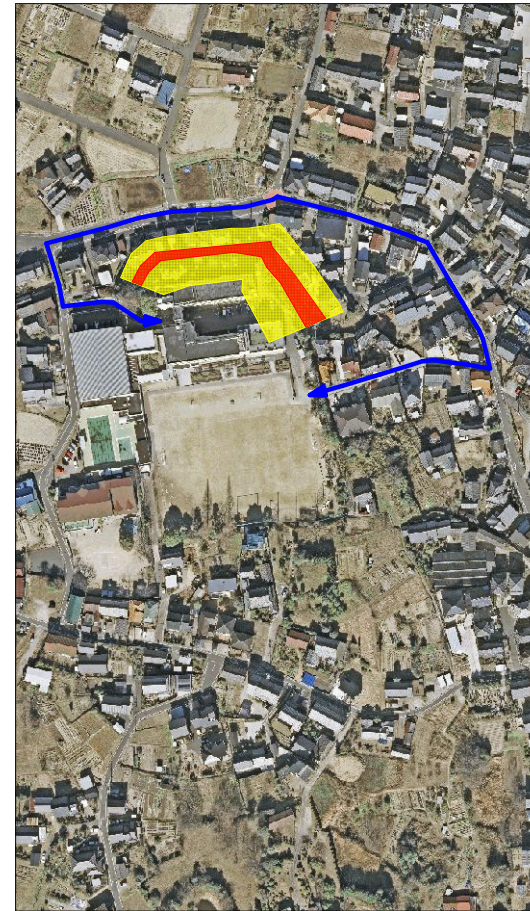

生路地区土砂災害ハザードマップ

(場所：生路字傍示松-)

近くの指定緊急避難場所	電話番号
生路コミュニティセンター	0562-83-3008
生路小学校	0562-83-3226
生路保育園	0562-83-2367
体育館	0562-83-8333

項目	記号
土砂災害警戒区域	
土砂災害特別警戒区域	
指定緊急避難場所	
主要な避難経路	

本マップは、表示された地区の、おおむねの指定状況等を表したものです。

黄色で囲まれた範囲(土砂災害警戒区域)は、「土砂災害が発生した場合、住民の生命又は身体に危害が生じるおそれのある区域」です。

赤色で囲まれた範囲(土砂災害特別警戒区域)は、「土砂災害が発生した場合、建築物に損壊が生じ、住民の生命又は身体に著しい危害が生じるおそれのある区域」です。

- ・土砂災害警戒区域以外の箇所でも土砂災害の発生する可能性がありますので、自分の住んでいる家の周辺の斜面や溪流、避難場所などをよく確認しましょう。
- ・主要な避難経路を参考に、その場の状況を考慮し、安全かつ速やかな避難が可能な経路をよく検討してください。
- ・土砂災害警戒区域等にお住まいの方は、大雨のときには警戒避難が必要となる場合がありますので、気象情報や土砂災害警戒情報に注意してください。