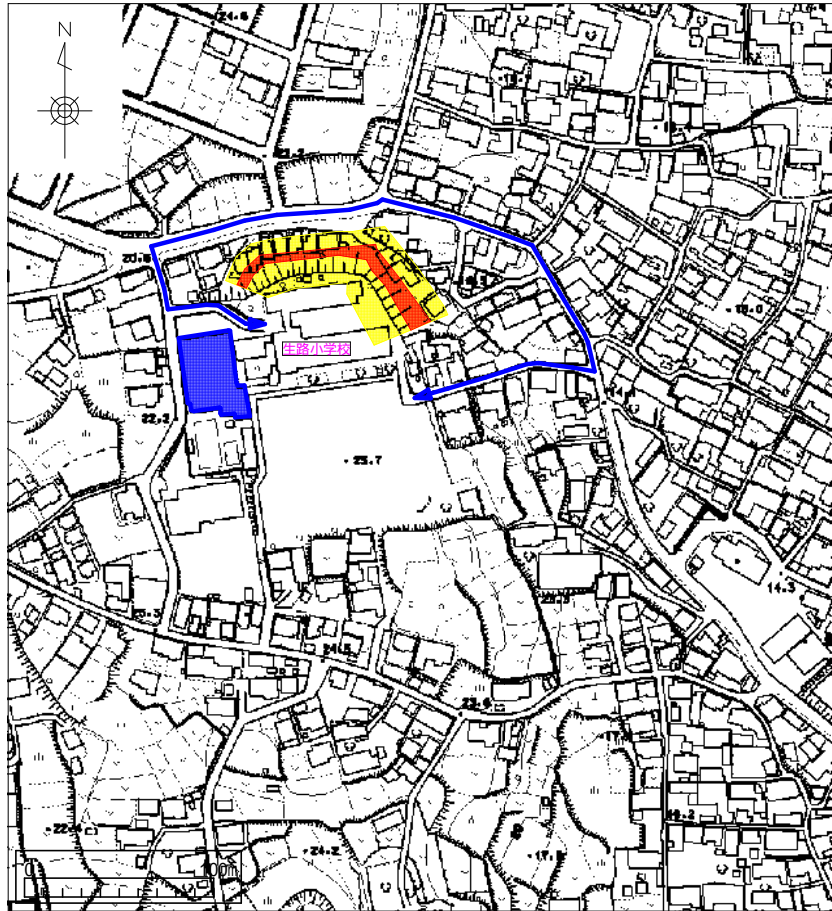

生路地区土砂災害ハザードマップ

(場所：生路字傍示松-)

近くの指定緊急避難場所	電話番号
生路コミュニティセンター	0562-83-3008
生路小学校	0562-83-3226
生路保育園	0562-83-2367
体育館	0562-83-8333

項目	記号
土砂災害警戒区域	
土砂災害特別警戒区域	
指定緊急避難場所	
主要な避難経路	

本マップは、表示された地区の、おおむねの指定状況等を表したものです。

黄色で囲まれた範囲(土砂災害警戒区域)は、「土砂災害が発生した場合、住民の生命又は身体に危害が生じるおそれのある区域」です。

赤色で囲まれた範囲(土砂災害特別警戒区域)は、「土砂災害が発生した場合、建築物に損壊が生じ、住民の生命又は身体に著しい危害が生じるおそれのある区域」です。

- ・土砂災害警戒区域以外の箇所でも土砂災害の発生する可能性がありますので、自分の住んでいる家の周辺の斜面や溪流、避難場所などをよく確認しましょう。
- ・主要な避難経路を参考に、その場の状況を考慮し、安全かつ速やかな避難が可能な経路をよく検討してください。
- ・土砂災害警戒区域等にお住まいの方は、大雨のときには警戒避難が必要となる場合がありますので、気象情報や土砂災害警戒情報に注意してください。