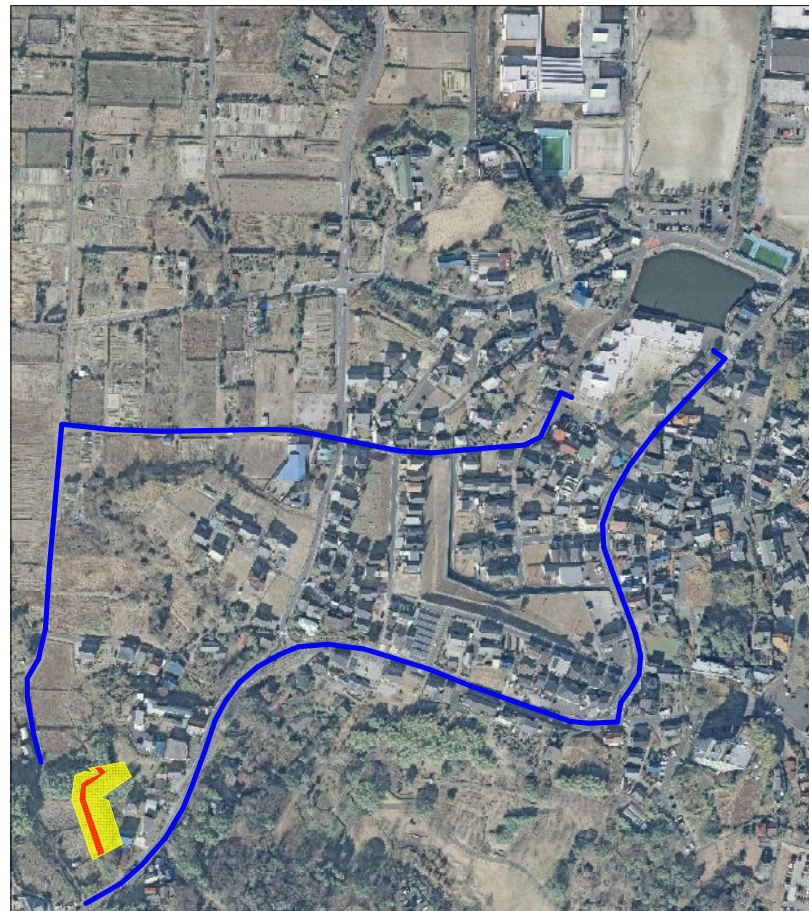

# 緒川地区土砂災害ハザードマップ

(場所：緒川字南大狭間- )

近くの指定緊急避難場所	電話番号
緒川コミュニティセンター	0562-83-3006
緒川小学校	0562-83-2034
北部中学校	0562-83-7000
緒川保育園	0562-83-2325
相生老人憩の家	0562-84-2375

項目	記号
土砂災害警戒区域	
土砂災害特別警戒区域	
指定緊急避難場所	
主要な避難経路	

本マップは、表示された地区の、おおむねの指定状況等を表したものです。

黄色で囲まれた範囲(土砂災害警戒区域)は、「土砂災害が発生した場合、住民の生命又は身体に危害が生じるおそれのある区域」です。

赤色で囲まれた範囲(土砂災害特別警戒区域)は、「土砂災害が発生した場合、建築物に損壊が生じ、住民の生命又は身体に著しい危害が生じるおそれのある区域」です。

- ・土砂災害警戒区域以外の箇所でも土砂災害の発生する可能性がありますので、自分の住んでいる家の周辺の斜面や溪流、避難場所などをよく確認しましょう。
- ・主要な避難経路を参考に、その場の状況を考慮し、安全かつ速やかな避難が可能な経路をよく検討してください。
- ・土砂災害警戒区域等にお住まいの方は、大雨のときには警戒避難が必要となる場合がありますので、気象情報や土砂災害警戒情報に注意してください。