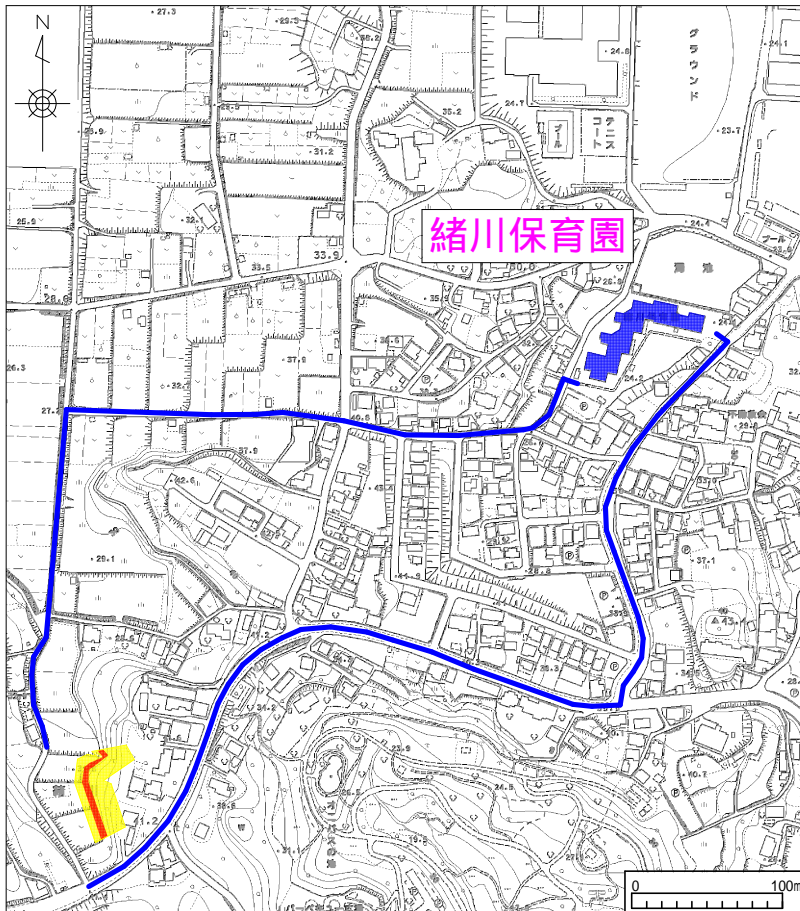

# 緒川地区土砂災害ハザードマップ

(場所：緒川字南大狭間- )

近くの指定緊急避難場所	電話番号
緒川コミュニティセンター	0562-83-3006
緒川小学校	0562-83-2034
北部中学校	0562-83-7000
緒川保育園	0562-83-2325
相生老人憩の家	0562-84-2375

項目	記号
土砂災害警戒区域	
土砂災害特別警戒区域	
指定緊急避難場所	
主要な避難経路	

本マップは、表示された地区の、おおむねの指定状況等を表したものです。

黄色で囲まれた範囲(土砂災害警戒区域)は、「土砂災害が発生した場合、住民の生命又は身体に危害が生じるおそれのある区域」です。

赤色で囲まれた範囲(土砂災害特別警戒区域)は、「土砂災害が発生した場合、建築物に損壊が生じ、住民の生命又は身体に著しい危害が生じるおそれのある区域」です。

- ・土砂災害警戒区域以外の箇所でも土砂災害の発生する可能性がありますので、自分の住んでいる家の周辺の斜面や溪流、避難場所などをよく確認しましょう。
- ・主要な避難経路を参考に、その場の状況を考慮し、安全かつ速やかな避難が可能な経路をよく検討してください。
- ・土砂災害警戒区域等にお住まいの方は、大雨のときには警戒避難が必要となる場合がありますので、気象情報や土砂災害警戒情報に注意してください。