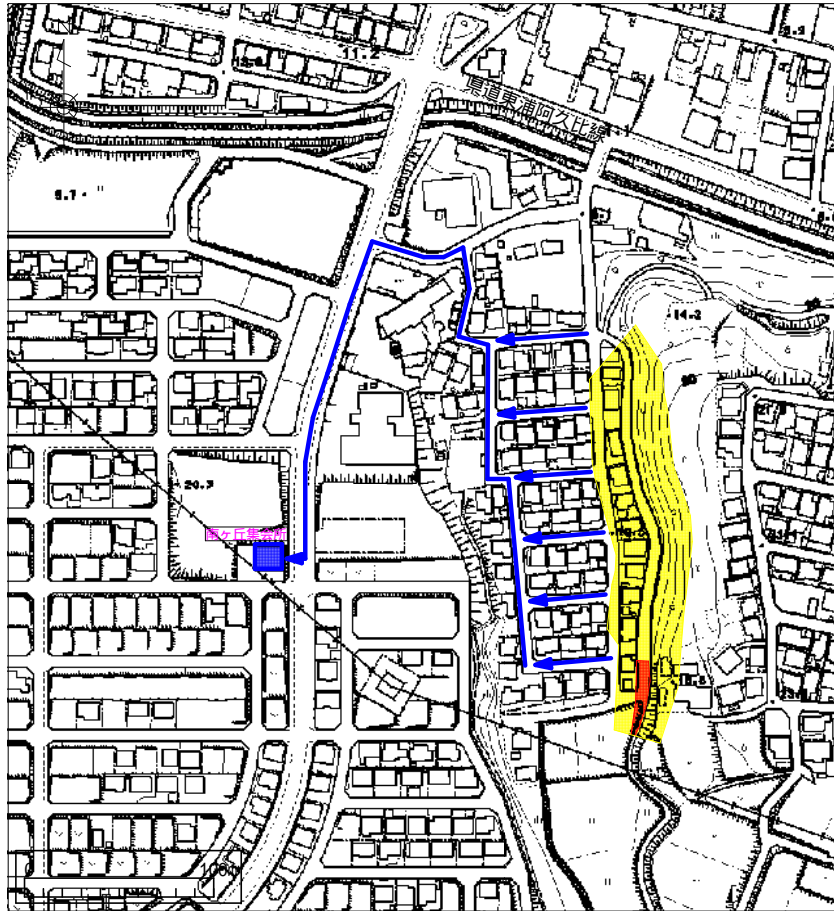

石浜地区土砂災害ハザードマップ

(場所：石浜字黒鳥-)

近くの指定緊急避難場所	電話番号
石浜コミュニティセンター	0562-83-3007
南ヶ丘集会所	090-1108-5655
体育館	0562-83-8333

項目	記号
土砂災害警戒区域	
土砂災害特別警戒区域	
指定緊急避難場所	
主要な避難経路	

本マップは、表示された地区の、おおむねの指定状況等を表したものです。

黄色で囲まれた範囲(土砂災害警戒区域)は、「土砂災害が発生した場合、住民の生命又は身体に危害が生じるおそれのある区域」です。

赤色で囲まれた範囲(土砂災害特別警戒区域)は、「土砂災害が発生した場合、建築物に損壊が生じ、住民の生命又は身体に著しい危害が生じるおそれのある区域」です。

- ・土砂災害警戒区域以外の箇所でも土砂災害の発生する可能性がありますので、自分の住んでいる家の周辺の斜面や溪流、避難場所などをよく確認しましょう。
- ・主要な避難経路を参考に、その場の状況を考慮し、安全かつ速やかな避難が可能な経路をよく検討してください。
- ・土砂災害警戒区域等にお住まいの方は、大雨のときには警戒避難が必要となる場合がありますので、気象情報や土砂災害警戒情報に注意してください。