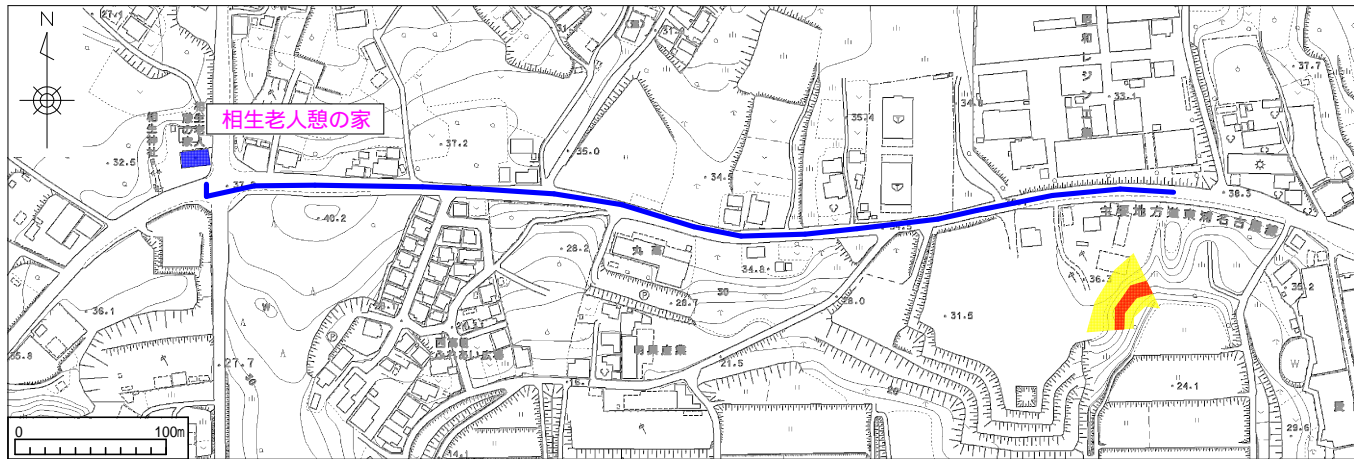

# 緒川地区土砂災害ハザードマップ

(場所：緒川字赤坂- )

本マップは、表示された地区の、おおむねの指定状況等を表したものです。

近くの指定緊急避難場所	電話番号
緒川コミュニティセンター	0562-83-3006
緒川小学校	0562-83-2034
北部中学校	0562-83-7000
緒川保育園	0562-83-2325
相生老人憩の家	0562-84-2375

項目	記号
土砂災害警戒区域	
土砂災害特別警戒区域	
指定緊急避難場所	
主要な避難経路	

黄色で囲まれた範囲(土砂災害警戒区域)は、「土砂災害が発生した場合、住民の生命又は身体に危害が生じるおそれのある区域」です。

赤色で囲まれた範囲(土砂災害特別警戒区域)は、「土砂災害が発生した場合、建築物に損壊が生じ、住民の生命又は身体に著しい危害が生じるおそれのある区域」です。

- ・土砂災害警戒区域以外の箇所でも土砂災害の発生する可能性がありますので、自分の住んでいる家の周辺の斜面や溪流、避難場所などをよく確認しましょう。
- ・主要な避難経路を参考に、その場の状況を考慮し、安全かつ速やかな避難が可能な経路をよく検討してください。
- ・土砂災害警戒区域等にお住まいの方は、大雨のときには警戒避難が必要となる場合がありますので、気象情報や土砂災害警戒情報に注意してください。