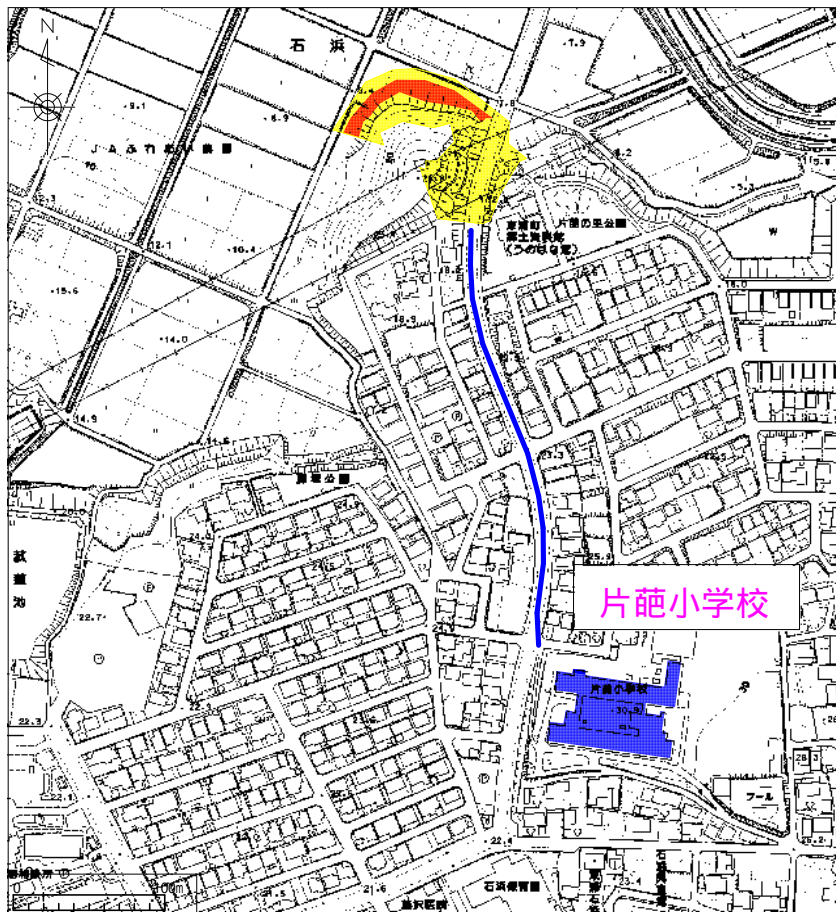

# 石浜地区土砂災害ハザードマップ

(場所：石浜字藤塚- )

近くの指定緊急避難場所	電話番号
石浜コミュニティセンター	0562-83-3007
東浦中学校	0562-83-2101
片葩小学校	0562-83-3279
石浜保育園	0562-83-1100
石浜中集会所	0562-84-2790

項目	記号
土砂災害警戒区域	
土砂災害特別警戒区域	
指定緊急避難場所	
主要な避難経路	

本マップは、表示された地区の、おおむねの指定状況等を表したものです。

黄色で囲まれた範囲(土砂災害警戒区域)は、「土砂災害が発生した場合、住民の生命又は身体に危害が生じるおそれのある区域」です。

赤色で囲まれた範囲(土砂災害特別警戒区域)は、「土砂災害が発生した場合、建築物に損壊が生じ、住民の生命又は身体に著しい危害が生じるおそれのある区域」です。

- ・土砂災害警戒区域以外の箇所でも土砂災害の発生する可能性がありますので、自分の住んでいる家の周辺の斜面や溪流、避難場所などをよく確認しましょう。
- ・主要な避難経路を参考に、その場の状況を考慮し、安全かつ速やかな避難が可能な経路をよく検討してください。
- ・土砂災害警戒区域等にお住まいの方は、大雨のときには警戒避難が必要となる場合がありますので、気象情報や土砂災害警戒情報に注意してください。