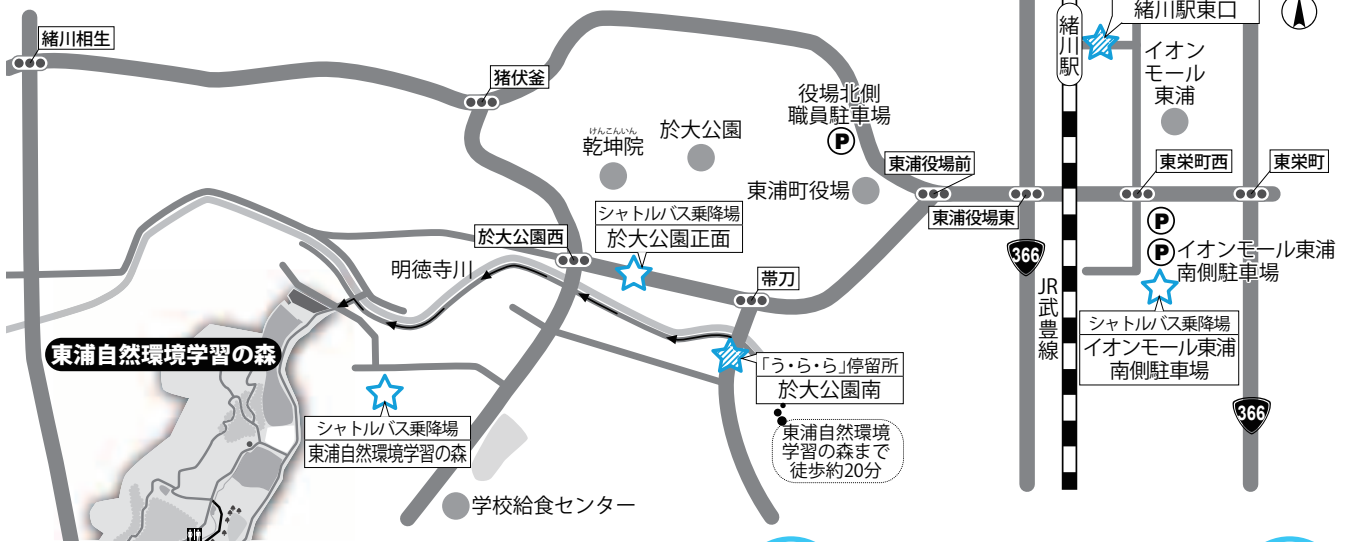

第32回 全国都市緑化あいちフェア 「花と緑の夢あいち2015」

東浦自然環境学習の森には駐車場がありません。

於大公園駐車場は大変混雑が予想されます。車でお越しの方は、役場北側職員駐車場(役場本庁舎駐車場は利用不可)およびイオンモール東浦南側駐車場を利用してください。会場までは、イオンモール東浦南側駐車場からの無料シャトルバスを利用してください。緒川駅東口からの町運行バス「う・ら・ら」(有料)でも会場周辺で降りられます。

広報ひがしうら 9月15日号に10月24日(土)はシャトルバスが1時間に2往復すると記載しましたが、1時間に1往復運行します。アクセスマップと運行表は次のとおりです。

サテライト会場
東浦自然環境学習の森
東浦の里山を
体験しよう!
10月24日(土)
とき ※小雨決行、予備日:25日(日)
午前9時~午後2時

サテライト会場 東浦自然環境学習の森への交通アクセス

☆ シャトルバス

無料

行き	1便	3便	5便	7便	9便	11便	13便
イオンモール東浦南側駐車場	8:30	9:30	10:30	12:30	13:30	14:30	回送
於大公園正面	8:40	9:40	10:40	12:40	13:40	14:40	↓
東浦自然環境学習の森	8:45	9:45	10:45	12:45	13:45	14:45	回送

帰り	2便	4便	6便	8便	10便	12便	14便
東浦自然環境学習の森	8:55	9:55	10:55	13:00	14:00	15:00	15:40
於大公園正面	9:00	10:00	11:00	13:05	14:05	15:05	15:45
イオンモール東浦南側駐車場	9:15	10:15	11:15	13:20	14:20	15:20	16:00

☆ 東浦町「う・ら・ら」 1乗車 100円

行き		
緒川駅東口	10:35	13:00
於大公園南	10:42	13:07

帰り		
於大公園南	11:36	16:06
緒川駅東口	11:48	16:18

「於大公園南」下車
徒歩約20分

●問い合わせ 環境課 内線282