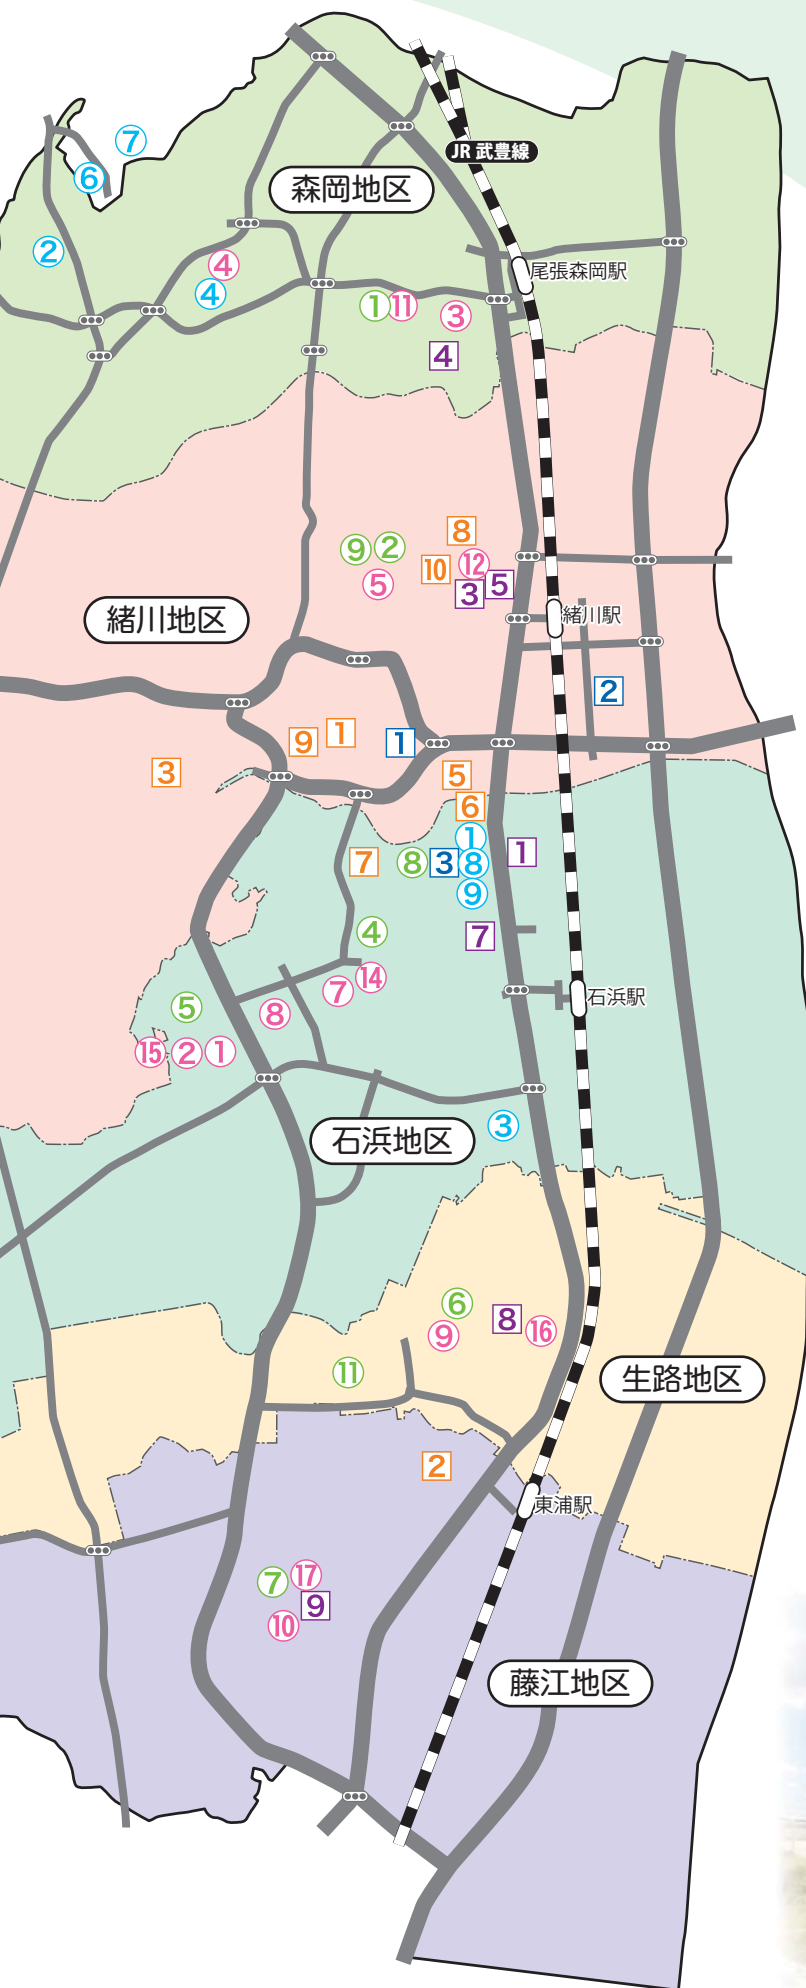

## 子育て

①	総合子育て支援センター うららん
②	ファミリー・サポート・センター
③	森岡保育園・なかよし学園
④	森岡西保育園
⑤	緒川保育園
⑥	緒川新田保育園
⑦	石浜保育園
⑧	石浜西保育園
⑨	生路保育園
⑩	藤江保育園
⑪	森岡児童館
⑫	緒川児童館
⑬	緒川新田児童館
⑭	石浜児童館
⑮	石浜西児童館
⑯	生路児童館
⑰	藤江児童館

## 教育

①	森岡小学校
②	緒川小学校
③	卯ノ里小学校
④	片葩小学校
⑤	石浜西小学校
⑥	生路小学校
⑦	藤江小学校
⑧	東浦中学校
⑨	北部中学校
⑩	西部中学校
⑪	東浦高等学校

## 健康・福祉

①	保健センター
②	あいち健康プラザ
③	町体育館
④	北部ふれあいセンター
⑤	西部ふれあいセンター
⑥	国立長寿医療研究センター
⑦	あいち小児保健医療総合センター
⑧	福祉センター
⑨	高齢者相談支援センター
⑩	障害者相談支援センター

於大公園

東浦町役場

中央図書館

## 自然環境・文化

1	於大公園
2	三丁公園
3	東浦自然環境学習の森
4	高根の森
5	中央図書館
6	文化センター
7	郷土資料館 うのはな館
8	入海貝塚
9	乾坤院
10	善導寺