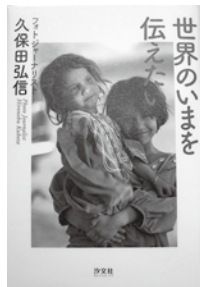

展示

はじめてであう
あかちゃん絵本

あかちゃんは絵本が大好き。あかちゃんと一緒に絵本の世界を旅してみませんか。0歳から楽しめる絵本を展示します(貸出可)。

期間 3月17日(日)まで

中央図書館

開館時間

9:00~19:00

電話 84-2800

だ 図
よ 書
り 館

図書館マスコット
「よむらび」です!

南吉童話
おはなしの会

新美南吉童話作品にちなんだ大型紙芝居上演やギター演奏によって、南吉童話の世界を楽しめます。

とき 3月17日(日)

午前11時~(1時間程度)

ところ 2階 小会議室

定員 20名程度

出演

南吉童話お話の会でんでんむし、
さこんはるまき
佐近治樹氏(ギター)

申し込み 不要、当日直接会場へ

芥川賞

上田 うえだ
岳弘 たかねひろ
「ニムロッド」(講談社)

町屋 まちや
良平 りょうへい
「1R1分34秒」(新潮社)

そろいました!

第160回

芥川賞・直木賞
受賞作品

☆貸出中の場合は予約可

直木賞

真藤 しのぶ
順文 じゆんじまう
「宝島」(講談社)

3月の休館日

印は
休館日

日 月 火 水 木 金 土

* * * * * 1 2

3 4 5 6 7 8 9

10 11 12 13 14 15 16

17 18 19 20 21 22 23

24 25 26 27 28 29 30

31 * * * * *

3月のおはなし会

とき 6・13日(水)

午前11時~

2・16日(土)

午後2時30分~

ところ おはなしコーナー

話し手 ボランティアグループ

「ハイジ」・「こもれび」

3月18日(月)~4月1日(月)は特別資料整理期間のため休館。4月2日(火)以降は通常開館します。

今月のオススメ

「そらのうえの
そうでんせん」

鎌田 歩作
かまたあゆみ
アリス館

子ども向き

「世界の
いまを伝えたい」

久保田 弘信
くぼたひろのぶ
汐文社

「介護士K」

久坂部 羊著
くさかべよう
角川書店

一般向き

「空をゆく巨人」

川内 有緒著
かわうちありお
集英社