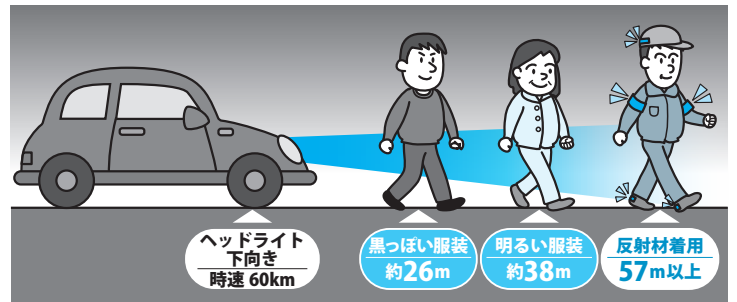

## 秋の 全国交通安全運動

9月21日(土)～30日(月)

- ・歩行中の子どもと高齢者や高齢ドライバーの交通事故を防止しよう
- ・夕暮れ時と夜間の歩行中・自転車乗車中の交通事故をなくそう
- ・すべての座席でシートベルトとチャイルドシート

を正しく着用しよう  
・飲酒運転を根絶しよう

### ●車からの見え方

夜間、車が時速60kmでヘッドライトを下向きで走行している場合、黒っぽい服装の人は、車から約26mの距離まで近寄らないと発見できません。明るい色の服装の人は車から約38m、反射材を身に着けた人は、約57m以上距離が離れていても発見できます。車などの運転手に自分の存在をアピールし、暗くなつてからの事故を防ぎましょう!