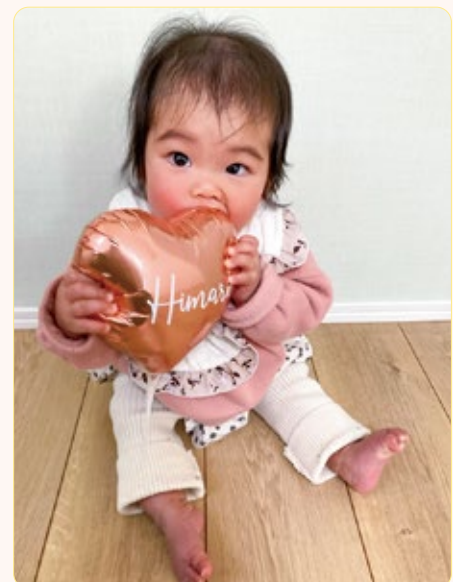

## スーパーキッズ

### メールで簡単応募！

町ホームページ「広報ひがしうらスーパーキッズ募集」から応募できます。

いわい たくま  
**岩井 琢真くん**  
(0歳)

元気でたくましく、思いやりがあり善悪を正しく見極められる人間に育ててね。

おおば ひまり  
**大場 日葵ちゃん**  
(0歳)

周りを笑顔にできる優しい子に育ててね！