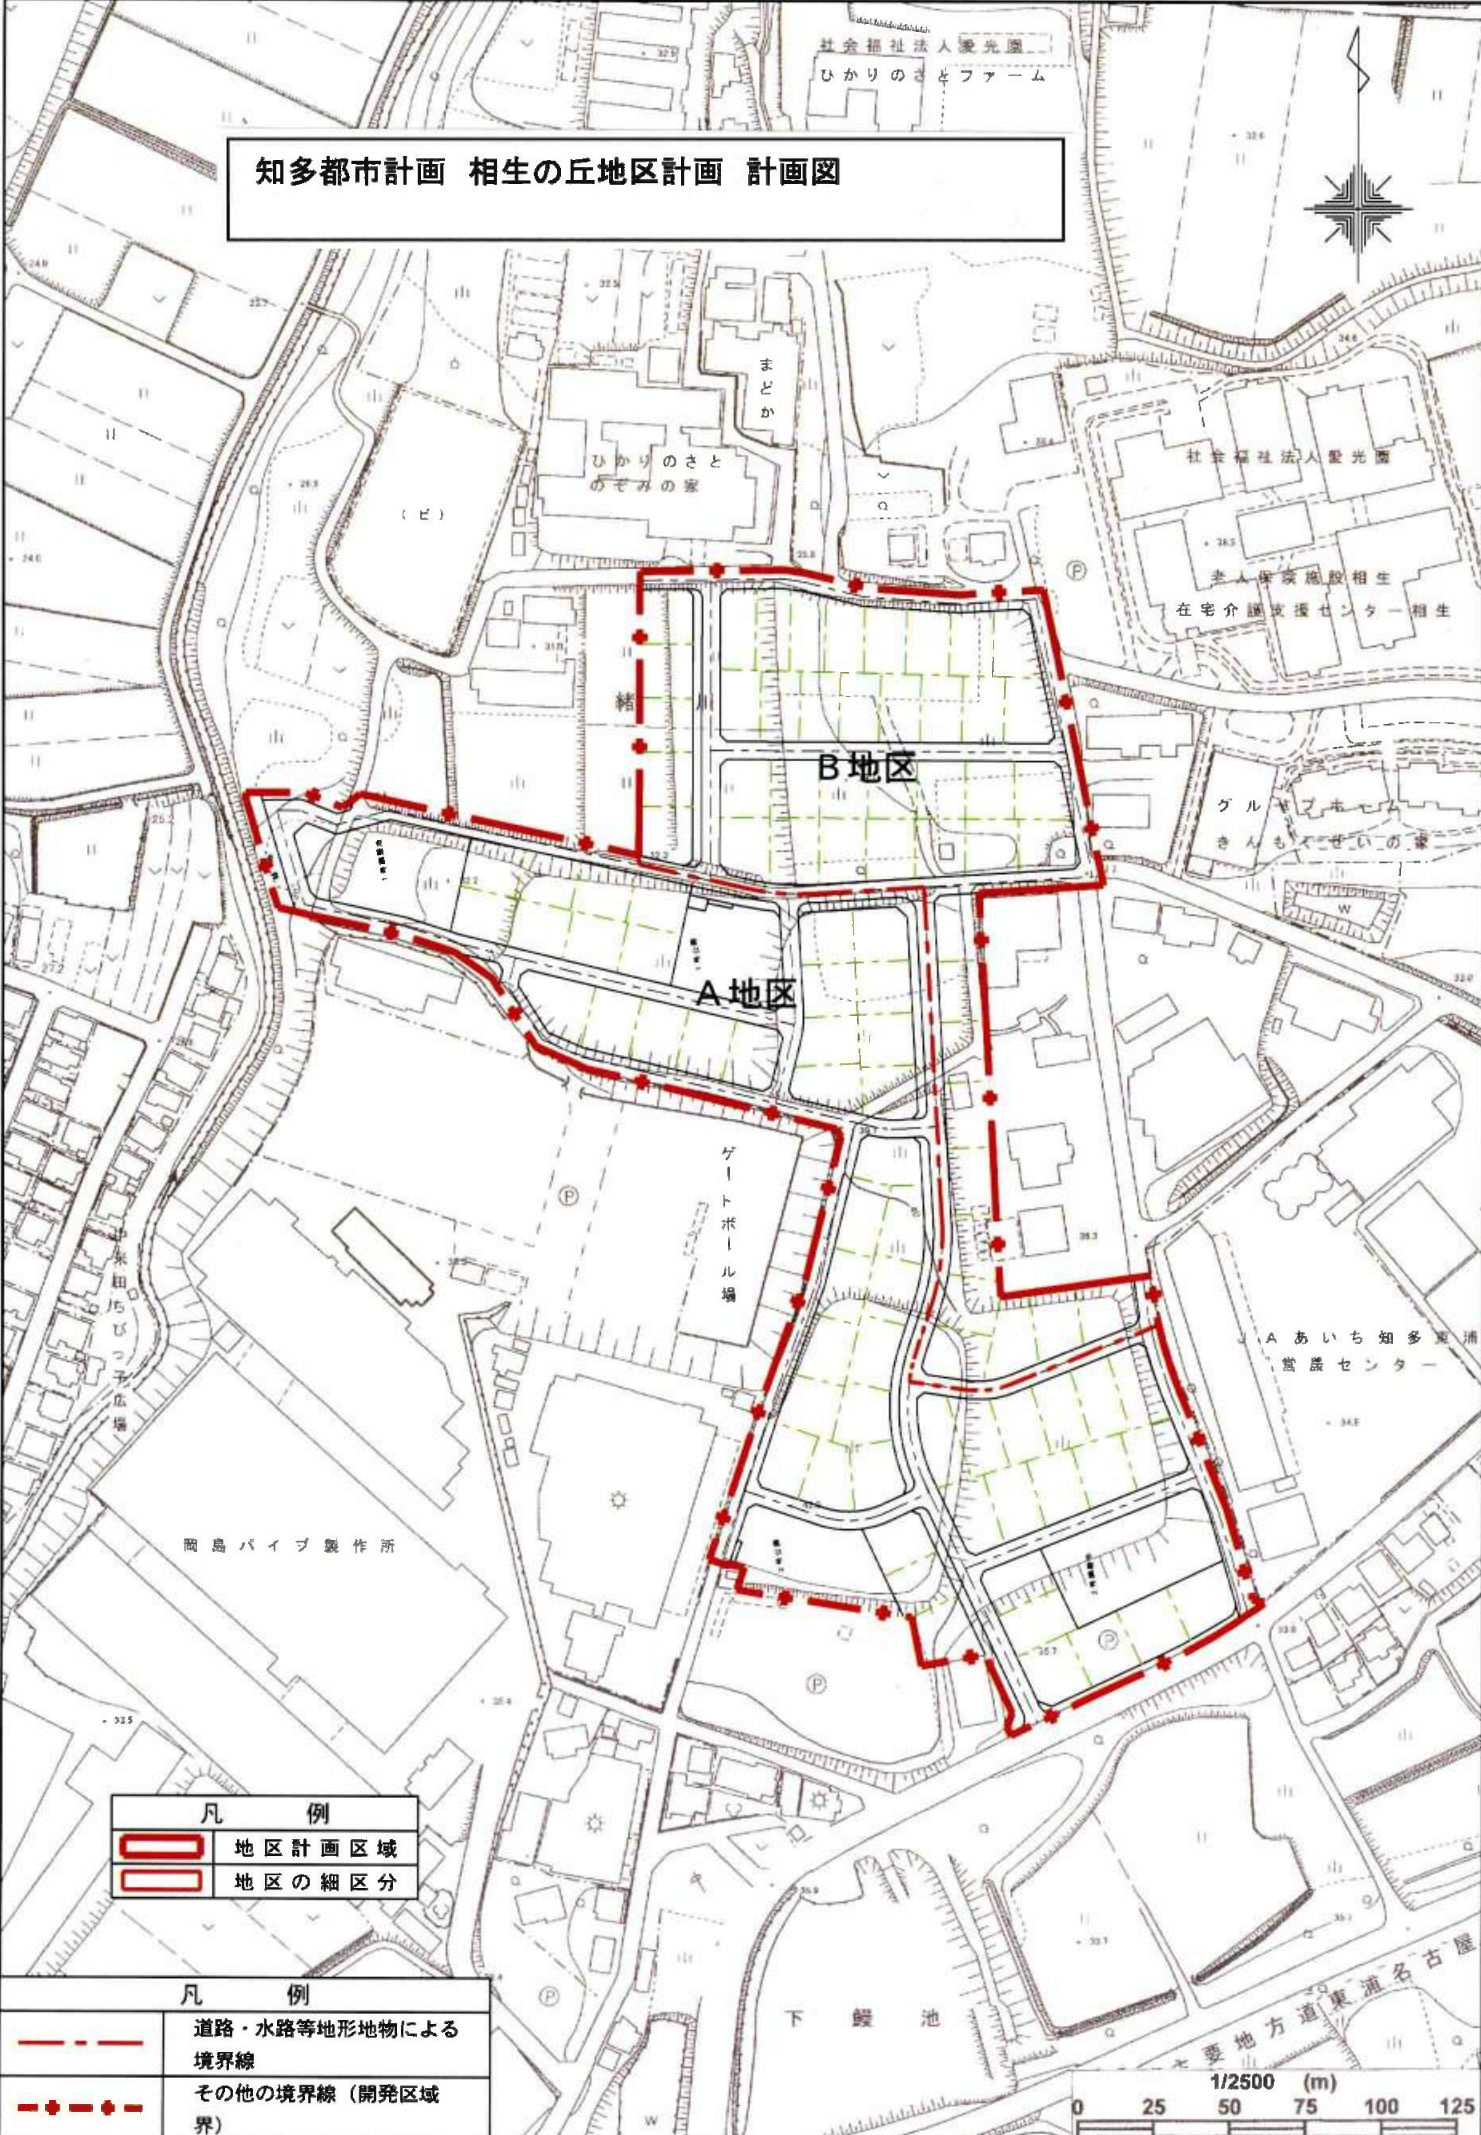

知多都市計画 相生の丘地区計画 計画図

面図パイプ製作所

凡 例	
	地区計画区域
	地区の細区分

凡 例	
	道路・水路等地形地物による境界線
	その他の境界線（開発区域界）