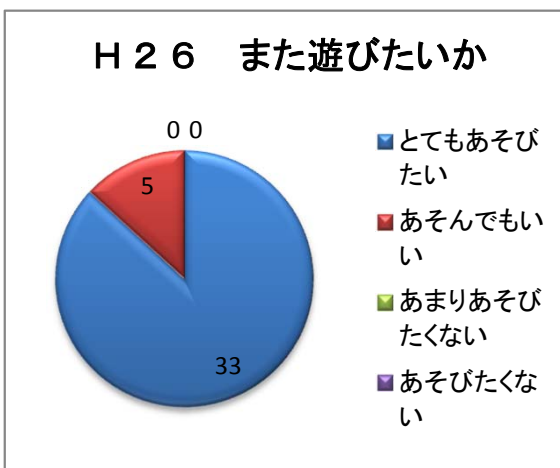

アンケート結果報告(こども)

◆アンケート実施期間 平成27年5月2日(土)～5月6日(水)

◆アンケート実施時のイベント プレーパーク

◆参加者年齢と男女比
参加者人数 437人(2日:58人、3日:81人、4日:12人、5日:120人、6日:166人)
男の子 244人 女の子 193人

開催期間中、一日は雨模様であり、参加者も少なかったが、最終日には166人とたくさんの参加がありました。年齢層でいうと、保育園(幼稚園)～小学校低学年の年齢に集中しています。平成26年度と比べ、男の子の参加割合が女の子の参加割合より若干多い結果となりました。

◆プレーパークで遊んだ感想を教えてください。

平成26年度と比べ、「すごかった」と回答する割合は減ってはいるものの、全体の約90パーセントが「すごかった」「まあまあたのしかった」と好評価しています。

◆プレーパークでまた遊びたいですか。

アンケートに答えた109人中、3人がまた遊ぶことについて消極的でしたが、全体の約97パーセントはまた遊びたいと答えています。5日間の体験会で「まいにちきたよ」とアンケートに記載する子供や2～3日繰り返し来ている子供もいたことから、常設した場合も継続的に子供が参加することが見込まれます。