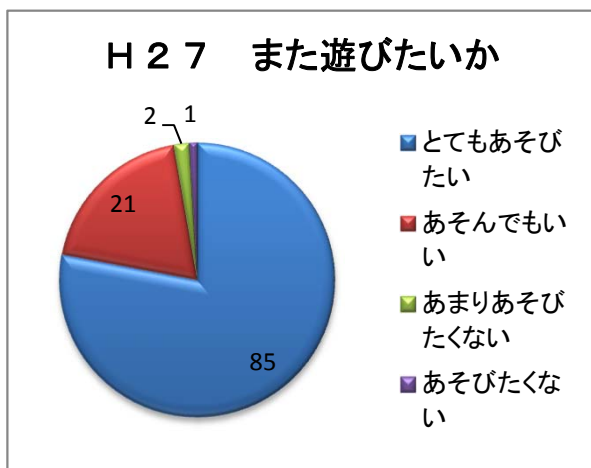

アンケート結果報告(こども)

◆アンケート実施期間 平成27年5月2日(土)～5月6日(水)

◆アンケート実施時のイベント プレーパーク

◆参加者年齢と男女比
参加者人数 437人(2日:58人、3日:81人、4日:12人、5日:120人、6日:166人)
男の子 244人 女の子 193人

開催期間中、一日は雨模様であり、参加者も少なかったが、最終日には166人とたくさんの参加がありました。年齢層でいうと、保育園(幼稚園)～小学校低学年の年齢に集中しています。平成26年度と比べ、男の子の参加割合が女の子の参加割合より若干多い結果となりました。

◆プレーパークで遊んだ感想を教えてください。

平成26年度と比べ、「すごかった」と回答する割合は減ってはいるものの、全体の約90パーセントが「すごかった」「まあまあたのしかった」と好評価しています。

◆プレーパークでまた遊びたいですか。

アンケートに答えた109人中、3人がまた遊ぶことについて消極的でしたが、全体の約97パーセントはまた遊びたいと答えています。5日間の体験会で「まいにちきたよ」とアンケートに記載する子供や2～3日繰り返し来ている子供もいたことから、常設した場合も継続的に子供が参加することが見込まれます。