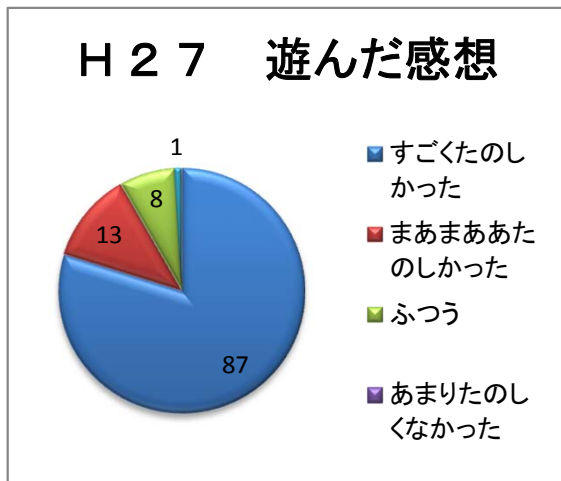

アンケート結果報告(こども)

◆アンケート実施期間 平成27年5月2日(土)～5月6日(水)

◆アンケート実施時のイベント プレーパーク

◆参加者年齢と男女比
参加者人数 437人(2日:58人、3日:81人、4日:12人、5日:120人、6日:166人)
男の子 244人 女の子 193人

開催期間中、一日は雨模様であり、参加者も少なかったが、最終日には166人とたくさんの参加がありました。年齢層でいうと、保育園(幼稚園)～小学校低学年の年齢に集中しています。平成26年度と比べ、男の子の参加割合が女の子の参加割合より若干多い結果となりました。

◆プレーパークで遊んだ感想を教えてください。

平成26年度と比べ、「すごかった」と回答する割合は減ってはいるものの、全体の約90パーセントが「すごかった」「まあまあたのしかった」と好評価しています。

◆プレーパークでまた遊びたいですか。

アンケートに答えた109人中、3人がまた遊ぶことについて消極的でしたが、全体の約97パーセントはまた遊びたいと答えています。5日間の体験会で「まいにちきたよ」とアンケートに記載する子供や2～3日繰り返し来ている子供もいたことから、常設した場合も継続的に子供が参加することが見込まれます。