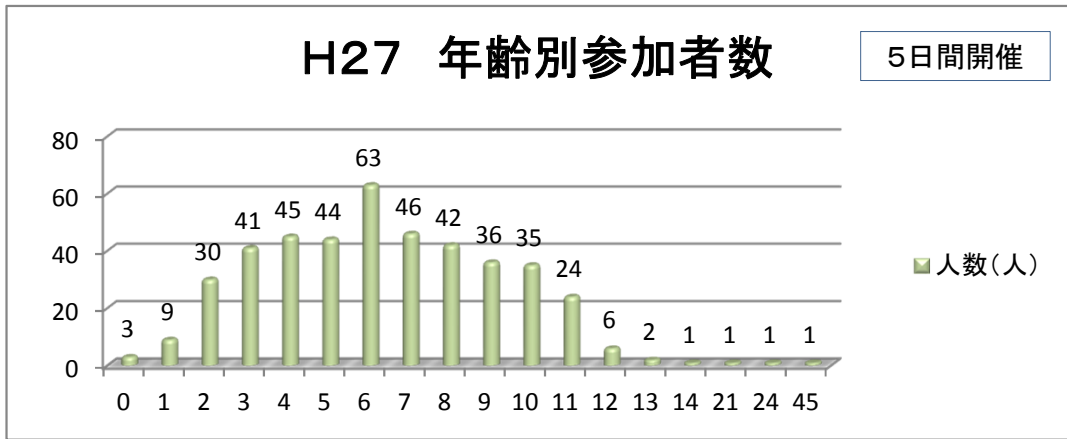

アンケート結果報告(こども)

◆アンケート実施期間 平成27年5月2日(土)～5月6日(水)

◆アンケート実施時のイベント プレーパーク

◆参加者年齢と男女比
参加者人数 437人(2日:58人、3日:81人、4日:12人、5日:120人、6日:166人)
男の子 244人 女の子 193人

開催期間中、一日は雨模様であり、参加者も少なかったが、最終日には166人とたくさんの参加がありました。年齢層でいうと、保育園(幼稚園)～小学校低学年の年齢に集中しています。平成26年度と比べ、男の子の参加割合が女の子の参加割合より若干多い結果となりました。