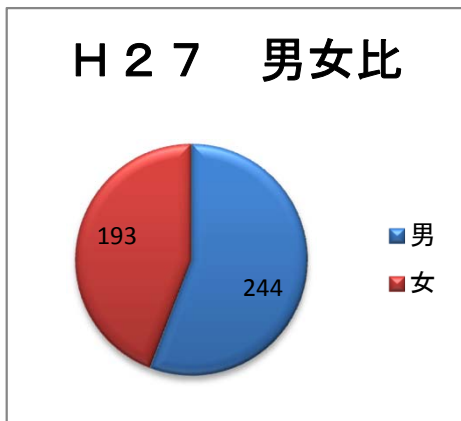

アンケート結果報告(こども)

◆アンケート実施期間 平成27年5月2日(土)～5月6日(水)

◆アンケート実施時のイベント プレーパーク

◆参加者年齢と男女比
参加者人数 437人(2日:58人、3日:81人、4日:12人、5日:120人、6日:166人)
男の子 244人 女の子 193人

開催期間中、一日は雨模様であり、参加者も少なかったが、最終日には166人とたくさんの参加がありました。年齢層でいうと、保育園(幼稚園)～小学校低学年の年齢に集中しています。平成26年度と比べ、男の子の参加割合が女の子の参加割合より若干多い結果となりました。

◆プレーパークで遊んだ感想を教えてください。

平成26年度と比べ、「すごかった」と回答する割合は減ってはいるものの、全体の約90パーセントが「すごかった」「まあまあたのしかった」と好評価しています。

◆プレーパークでまた遊びたいですか。

アンケートに答えた109人中、3人がまた遊ぶことについて消極的でしたが、全体の約97パーセントはまた遊びたいと答えています。5日間の体験会で「まいにちきたよ」とアンケートに記載する子供や2～3日繰り返し来ている子供もいたことから、常設した場合も継続的に子供が参加することが見込まれます。