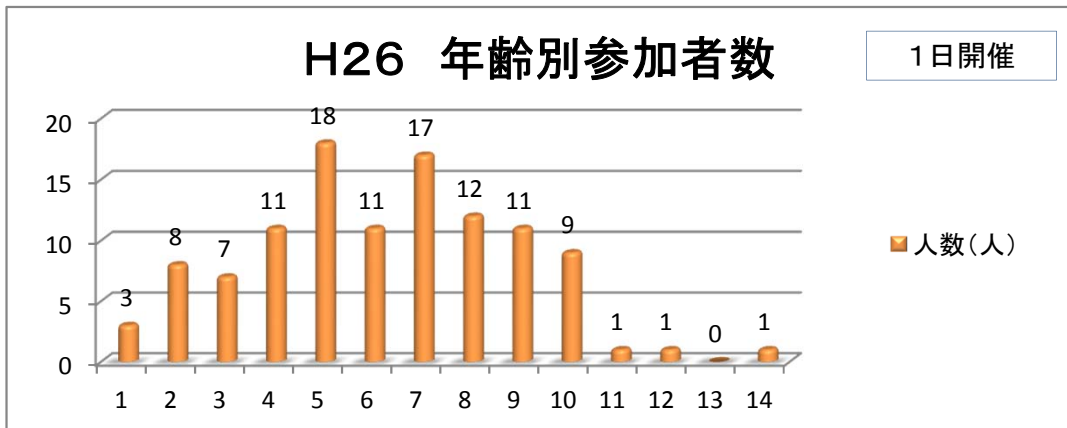

アンケート結果報告(こども)

◆アンケート実施期間 平成27年5月2日(土)～5月6日(水)

◆アンケート実施時のイベント プレーパーク

◆参加者年齢と男女比
参加者人数 437人(2日:58人、3日:81人、4日:12人、5日:120人、6日:166人)
男の子 244人 女の子 193人

開催期間中、一日は雨模様であり、参加者も少なかったが、最終日には166人とたくさんの参加がありました。年齢層でいうと、保育園(幼稚園)～小学校低学年の年齢に集中しています。平成26年度と比べ、男の子の参加割合が女の子の参加割合より若干多い結果となりました。