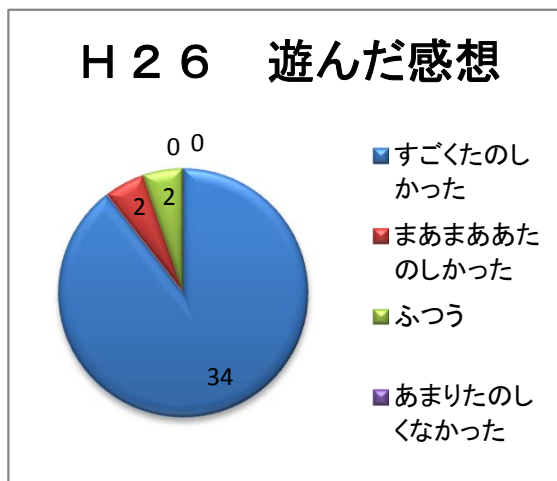

アンケート結果報告(こども)

◆アンケート実施期間 平成27年5月2日(土)～5月6日(水)

◆アンケート実施時のイベント プレーパーク

◆参加者年齢と男女比
参加者人数 437人(2日:58人、3日:81人、4日:12人、5日:120人、6日:166人)
男の子 244人 女の子 193人

開催期間中、一日は雨模様であり、参加者も少なかったが、最終日には166人とたくさんの参加がありました。年齢層でいうと、保育園(幼稚園)～小学校低学年の年齢に集中しています。平成26年度と比べ、男の子の参加割合が女の子の参加割合より若干多い結果となりました。

◆プレーパークで遊んだ感想を教えてください。

平成26年度と比べ、「すごかった」と回答する割合は減ってはいるものの、全体の約90パーセントが「すごかった」「まあまあたのしかった」と好評価しています。

◆プレーパークでまた遊びたいですか。

アンケートに答えた109人中、3人がまた遊ぶことについて消極的でしたが、全体の約97パーセントはまた遊びたいと答えています。5日間の体験会で「まいにちきたよ」とアンケートに記載する子供や2～3日繰り返し来ている子供もいたことから、常設した場合も継続的に子供が参加することが見込まれます。