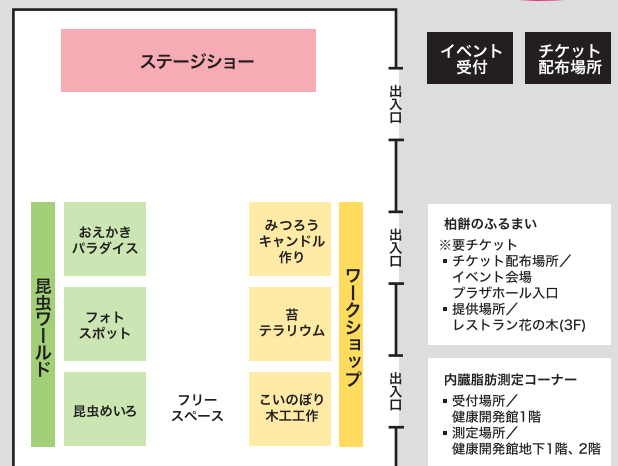

## ワークショップ開催時間 (1日4回開催)

- ① 10:00~10:45
- ② 11:00~11:45
- ③ 13:00~13:45
- ④ 14:00~14:45

- お一人様につきいずれか1回限り
- 1回につき先着8~10名まで
- チケットは、各回開始15分前に各コーナーにて配布予定

## 有料 内臓脂肪測定コーナー

4日

内臓脂肪蓄積の現状を知って、生活習慣病を予防しよう!  
【受付場所】健康開発館1階  
【測定場所】健康開発館地下1階、2階  
●日 時/5月4日(月) 午前10時~12時  
●対象人員/16名 ●参加条件/高校生(15歳)以上  
●料 金/410円

## 参加無料

### 会場案内図(プラザホール)