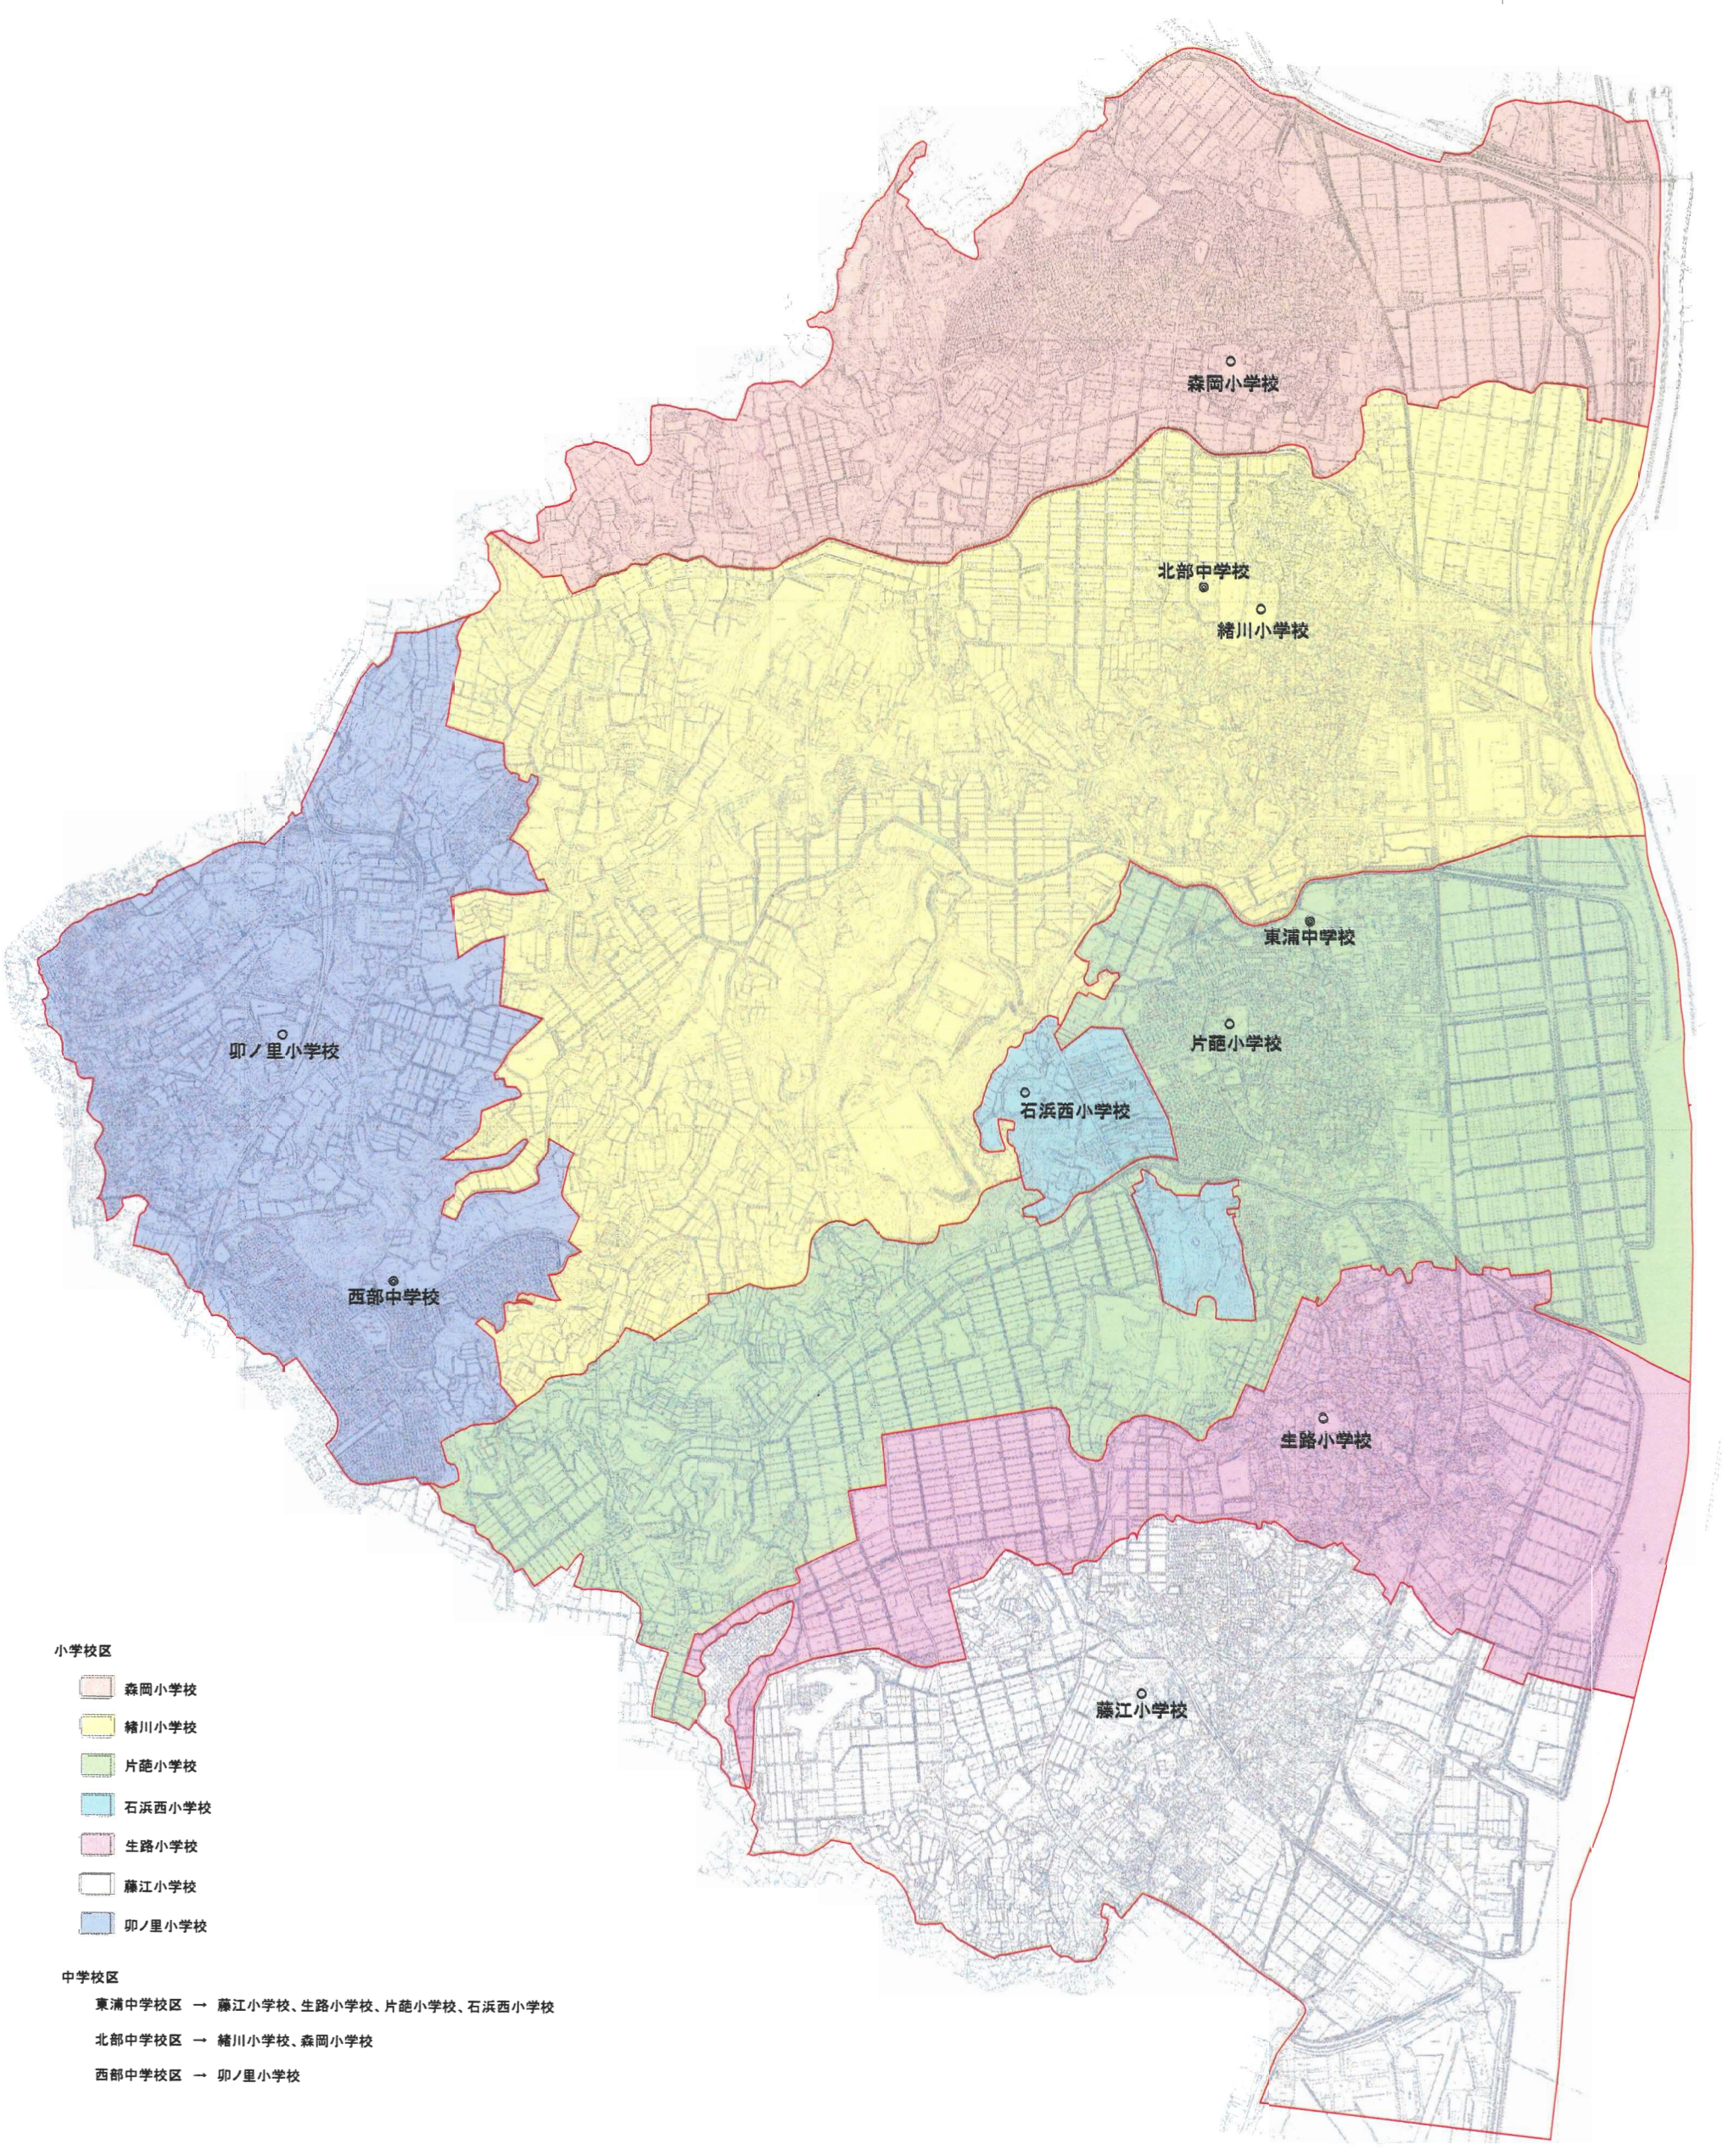

小中学校通学区域図

小学校区

- 森岡小学校
- 緒川小学校
- 片葩小学校
- 石浜西小学校
- 生路小学校
- 藤江小学校
- 卯ノ里小学校

中学校区

- 東浦中学校区 → 藤江小学校、生路小学校、片葩小学校、石浜西小学校
- 北部中学校区 → 緒川小学校、森岡小学校
- 西部中学校区 → 卯ノ里小学校