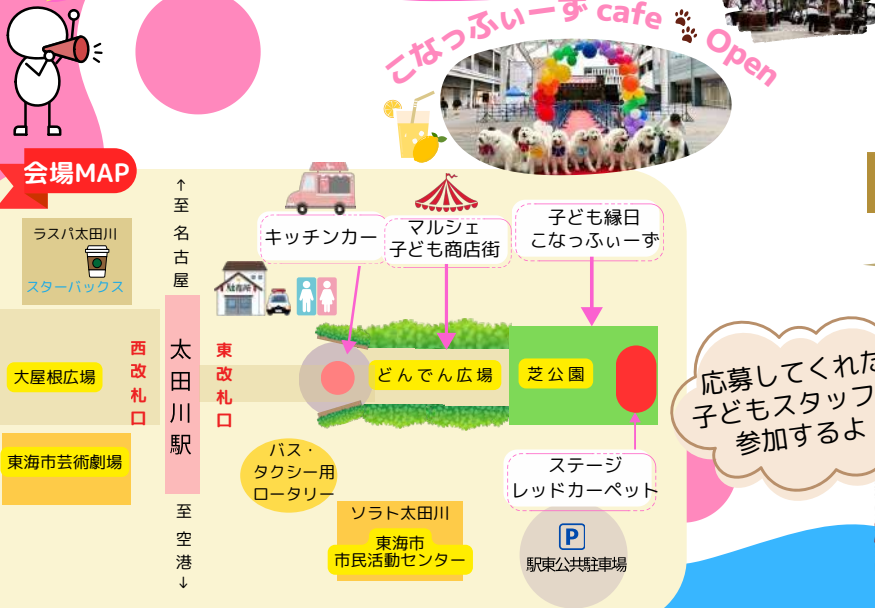

**子ども縁日**  
 わたあめ・わなげ・ボール投げ  
 縁日ゲームがいっぱい！  
 遊びにきてね

**スペシャル企画**

事前申込制：申込開始日はSNSにて発表します！（先着100名）

**子ども商店街**  
 知多半島の地域や企業の魅力を子ども店長たちが元気にPR&販売  
 地域で活躍する企業やお店の商品を子どもたちのアイデアと笑顔でお届けします。

**無料**

主な参加企業  
 名古屋鉄道 / 常滑牛乳 / あいおい朝市 / 東海市観光物産プラザ / 澤田酒造 / Pono 他にもあるよ！

**「かけっこ教室」**  
 元日本代表選手が速く走れるコツを教えてください！

**「スタンプラリー開催」**  
 トレカゲット！スタンプラリー supported by **マルチプル**

**マルシェ に登場！**  
**ポケカじゃんけん&体験会**

日本福祉大学付属高等学校/和太鼓部  
**「楽鼓」** がやってくる！

**ファッションショー企画**  
 本物のファッションショーを手がけるスタイリスト監修。  
 プロによるスタイリングで、本番さながらのランウェイ体験をしていただけます。