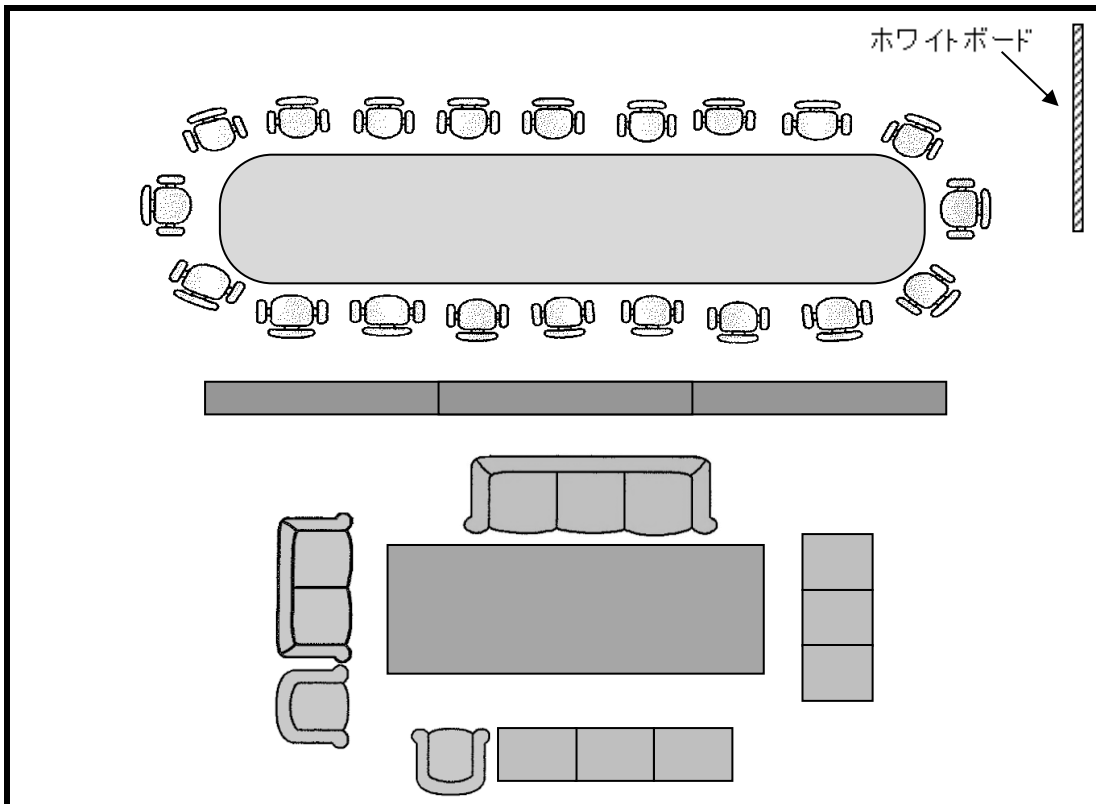

ふれあいサロン・配置図

※ 標準の形

円卓

椅子—20脚

〈 備 品 〉

移動式ホワイトボード

応接セット