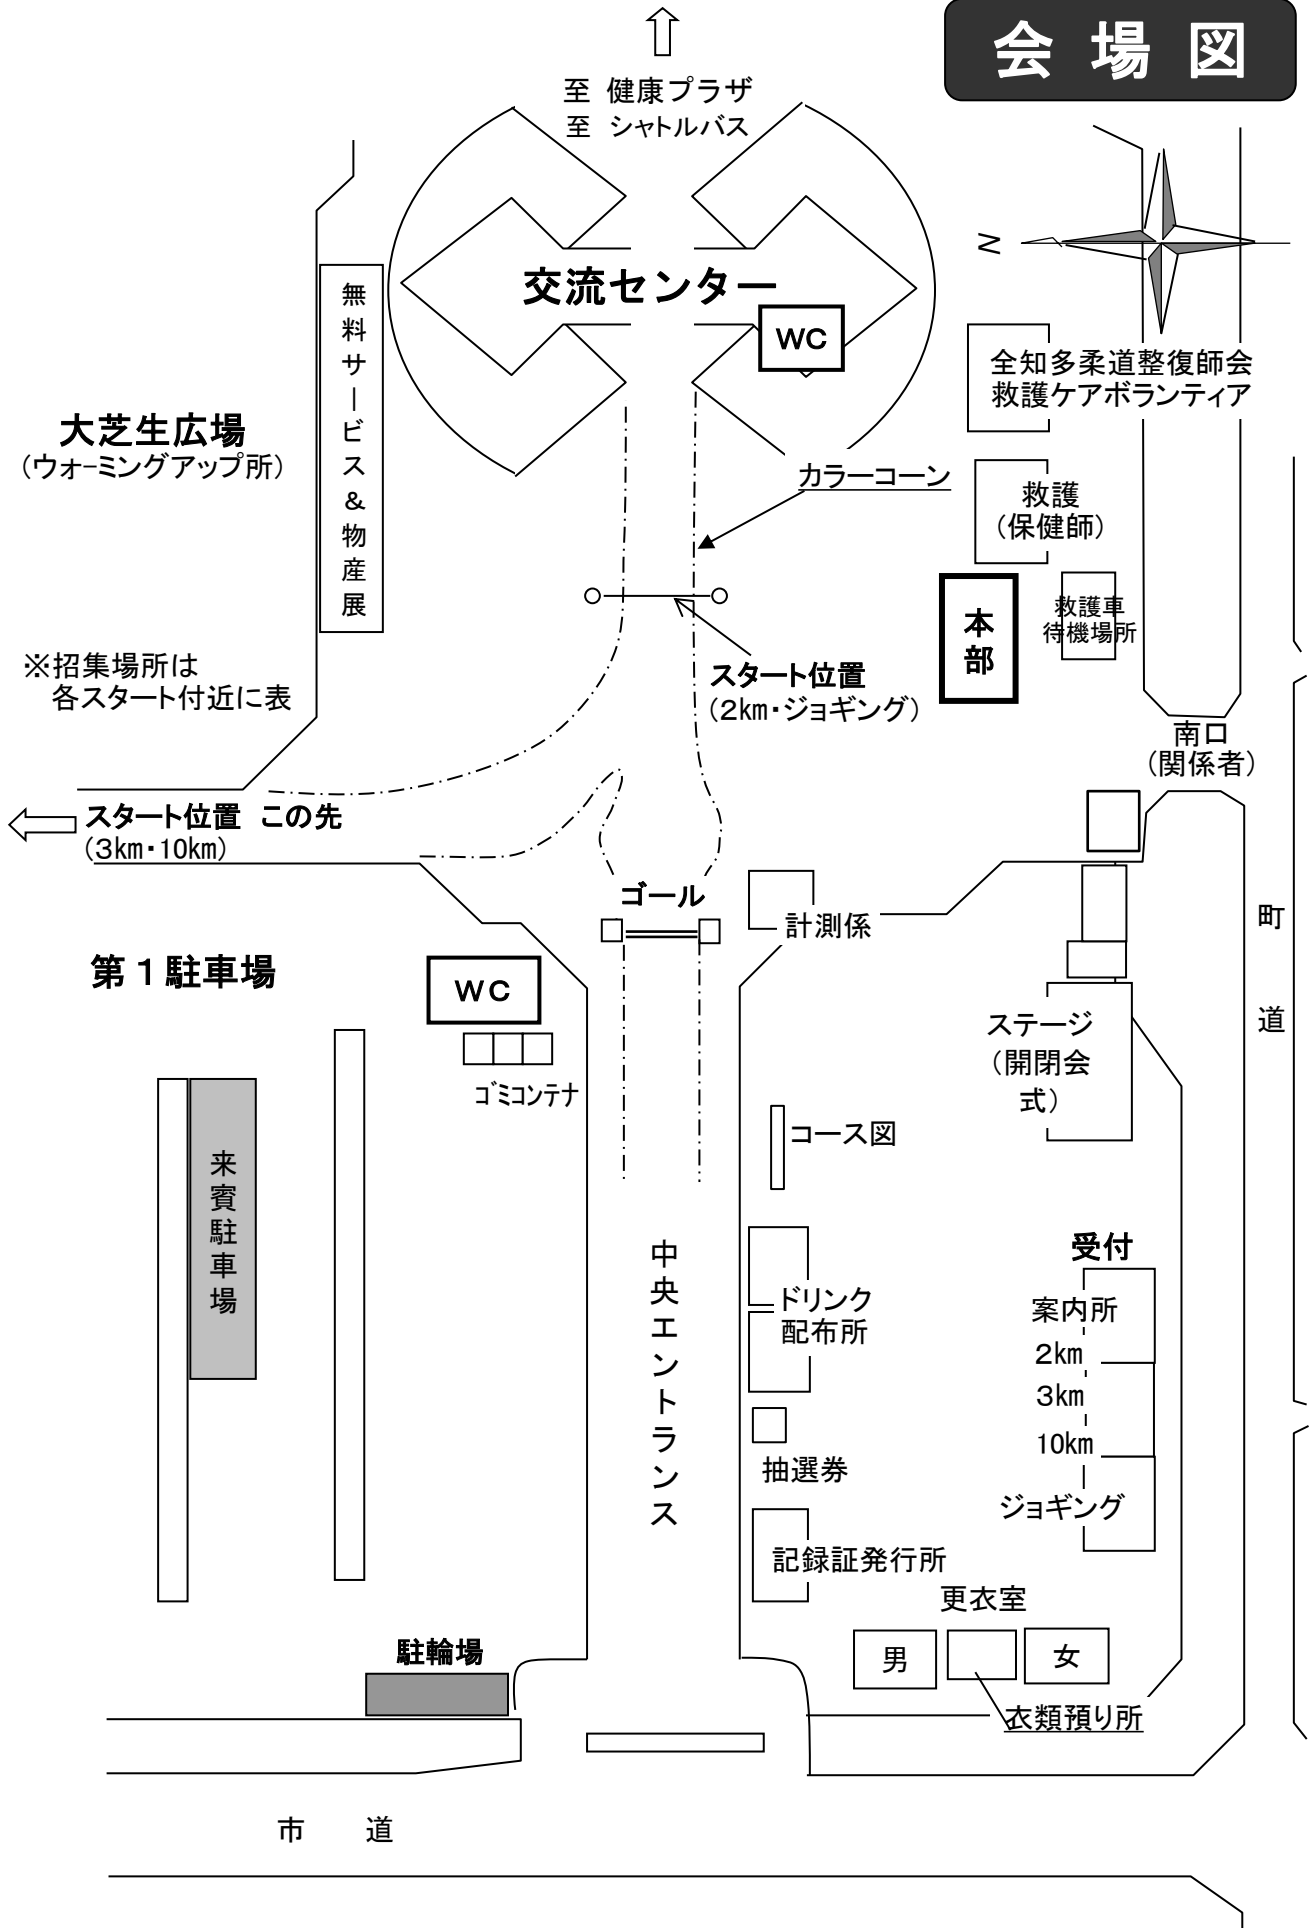

# 会場図

↑  
至 健康プラザ  
至 シャトルバス

交流センター

WC

カラーコーン

スタート位置  
(2km・ジョギング)

大芝生広場  
(ウォーミングアップ所)

無料サービス & 物産展

※招集場所は  
各スタート付近に表

スタート位置 この先  
(3km・10km)

第1駐車場

来賓駐車場

WC

ゴミコンテナ

ゴール

中央エントランス

計測係

コース図

ドリンク  
配布所

抽選券

記録証発行所

更衣室

男

女

衣類預り所

全知多柔道整復師会  
救護ケアボランティア

救護  
(保健師)

本部

救護車  
待機場所

南口  
(関係者)

町道

市道