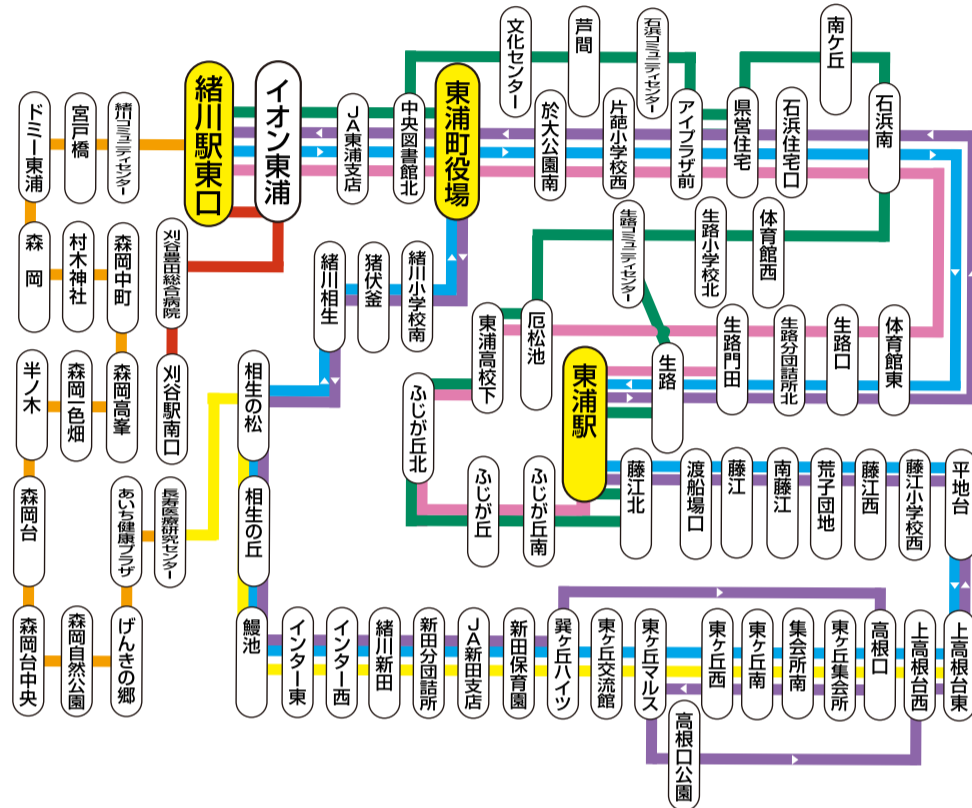

1 緒川駅東口

2長寿線・6東浦高校(文化センター経由)・L環状線(左回り)
R環状線・D東浦高校(於大公園南経由)・4刈谷線

2<長寿線>

8:25	9:26	11:05
12:17	13:20	14:06
15:03	16:25	18:11

6<東浦高校線>文化センター経由

8:00	9:50	10:20
13:35	13:50	14:40
16:40	17:55	

L<環状線>左回り

7:50	9:37	10:08
12:30	13:30	14:52
15:36	16:38	17:12
18:02		

R<環状線>

7:45	9:50	10:06
10:40	14:40	16:27
17:55	18:05	18:11

5<東浦高校線>於大公園南経由

9:50	14:40	17:55
------	-------	-------

4<刈谷線>

8:20	9:20	11:03
11:45	13:50	15:00
16:25	18:05	

- 路線図の色と同じ色の線を行います。
- 他の路線へ乗継ぐ場合は、「乗継券※当日限り有効」が必要です。降車時にバス運転手から「乗継券」を受け取り、乗継ぎをするバスの運賃箱に「乗継券」をいれて乗車してください。乗継いだバスの運賃は必要ありません。
- 12月31日及び1月1日は運休します。

1 乗車 100円
前乗り、後ろ降り。
料金を先払い(おつりのないようにご用意ください)

東浦町バスロケーションシステム

バスの現在地や運行状況などをWEBでお知らせします

東浦町運行バス「う・ら・ら」

お問い合わせ 知多乗合(株)半田営業所 TEL:0569-21-5234
東浦町役場 防災交通課 TEL:0562-83-3111