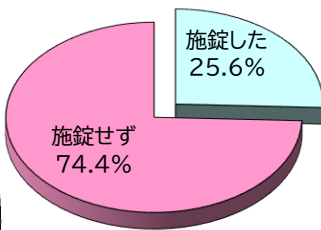

### 侵入盗対策

令和7年中、住宅を対象としたドロボーの被害が45件ありました。

被害を防ぐためにも、必ずカギをかけましょう。  
防犯フィルムを貼るなどし、窓ガラスを割られにくくしましょう！

※侵入手口の割合(R7中)

※盗難時における施錠状況(R7中)

令和7年中、自転車が盗まれる被害が430件ありました。

外出先でも自宅に置いていても、必ずカギをかけましょう。

カギは1つだけでなく、ワイヤーロックなども活用して盗まれないようにしましょう！