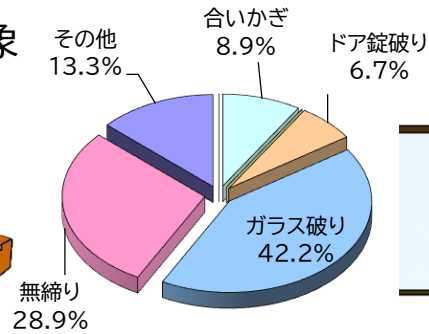

住宅対象侵入盗～空き巣・忍込み・居空きの合計 ※本統計資料の数値は暫定値であり、年間を通して見直されます。

### 侵入盗対策

令和7年中、住宅を対象としたドロボーの被害が45件ありました。

被害を防ぐためにも、必ずカギをかけましょう。  
防犯フィルムを貼るなどし、窓ガラスを割られにくくしましょう！

※侵入手口の割合(R7中)

※盗難時における施錠状況(R7中)

令和7年中、自転車が盗まれる被害が430件ありました。

外出先でも自宅に置いていても、必ずカギをかけましょう。

カギは1つだけでなく、ワイヤーロックなども活用して盗まれないようにしましょう！