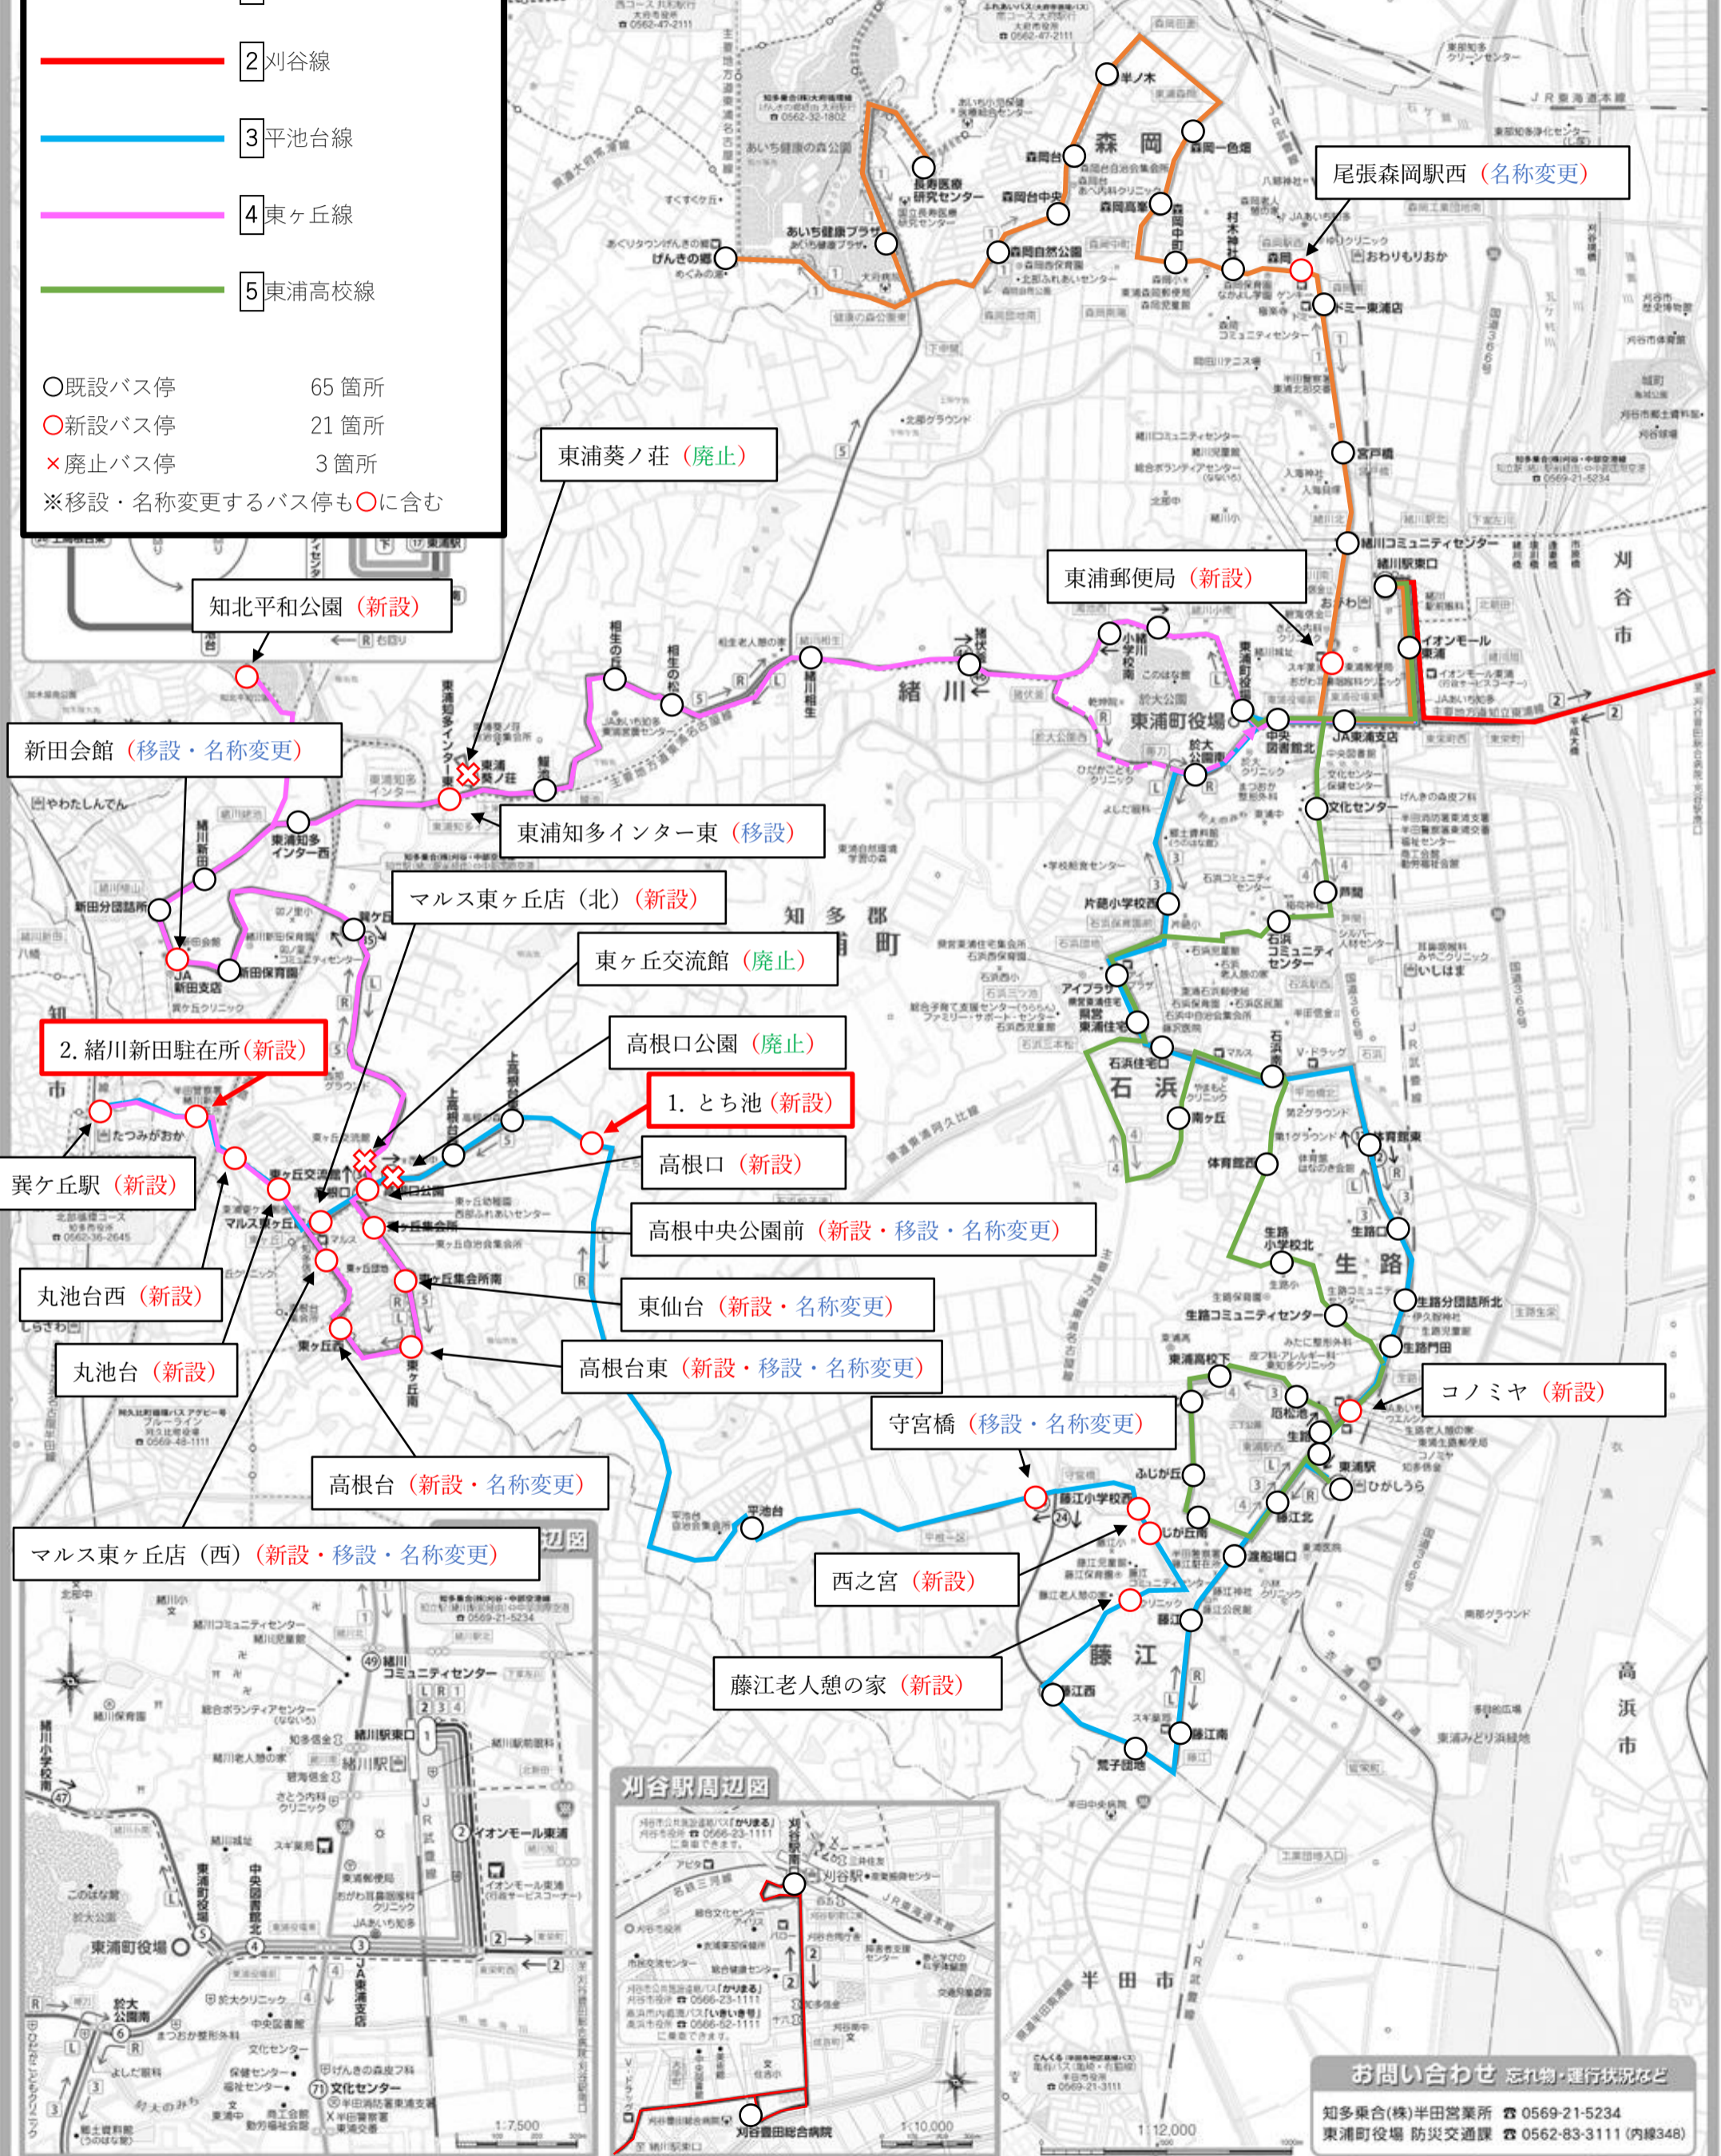

凡例

- 1 長寿線
- 2 刈谷線
- 3 平池台線
- 4 東ヶ丘線
- 5 東浦高校線

- 既設バス停 65箇所
- (赤) 新設バス停 21箇所
- × 廃止バス停 3箇所
- ※ 移設・名称変更するバス停も○に含む

令和5年12月18日開催の令和5年度第2回東浦町地域公共交通会議にて、運行経路及びバス停の設置位置について承認を得ていましたが、新たに2基（とち池、緒川新田駐在所）にバス停を追記したい。なお、追記するバス停の名称が記載された枠は赤色になっている。

お問い合わせ 忘れ物・運行状況など  
 知多乗合(株)半田営業所 ☎ 0569-21-5234  
 東浦町役場 防災交通課 ☎ 0562-83-3111 (内線348)