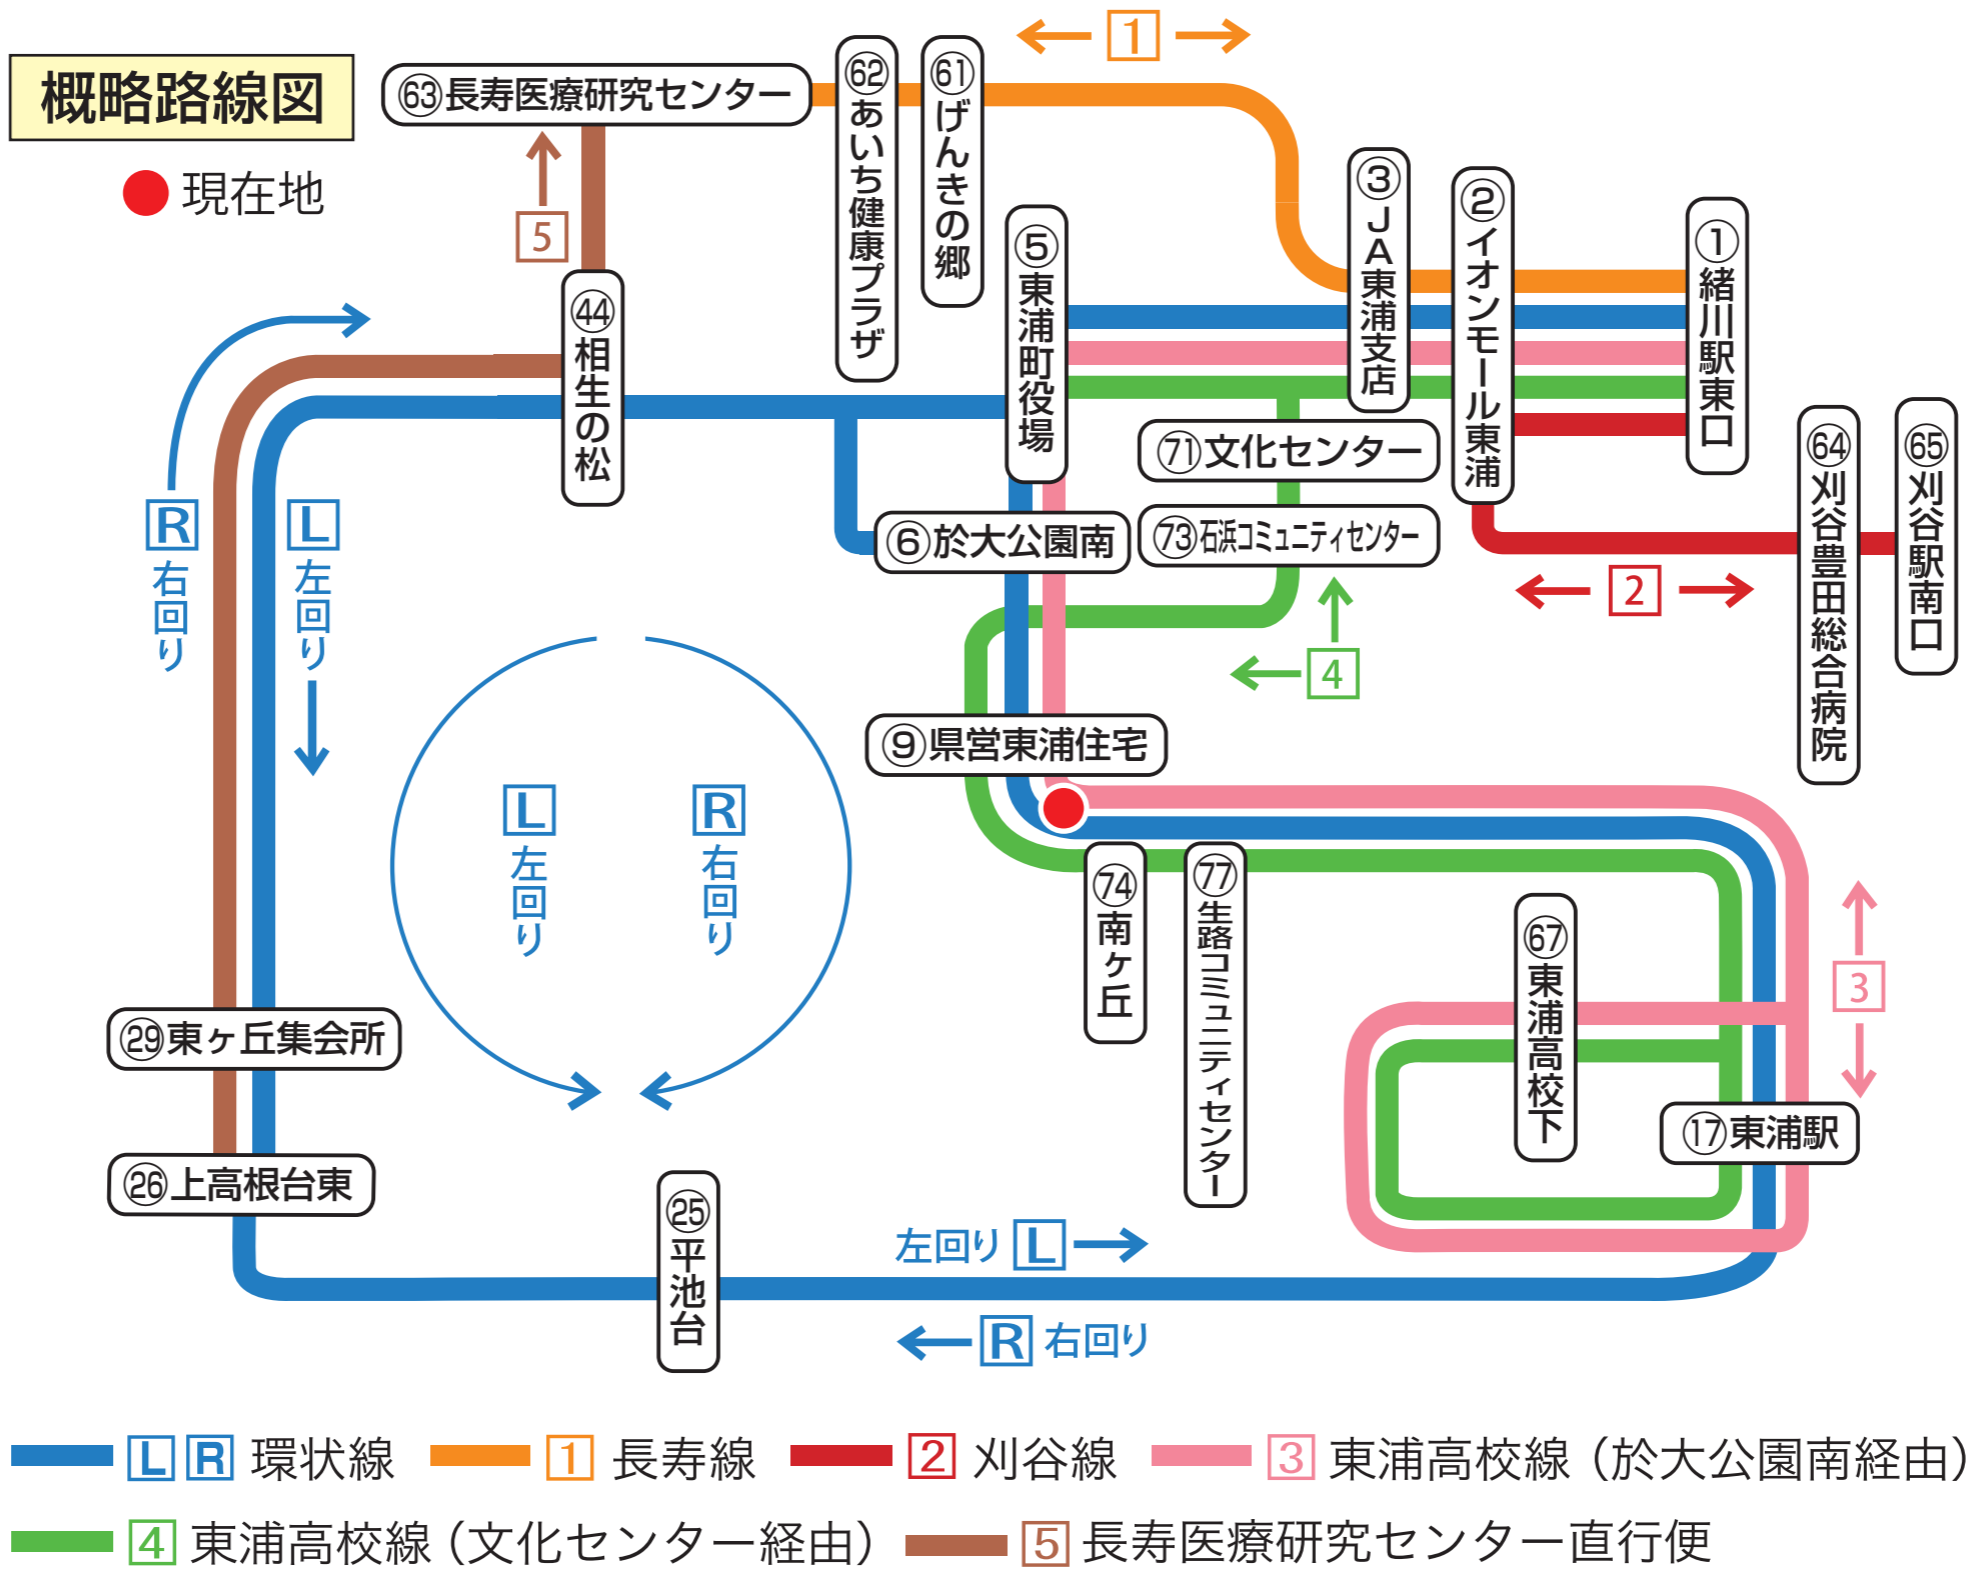

※15:41発の便は「17東浦駅」に到着後、「10環状線(右回り)」に切り替わり、「25平池台」まで運行します。

- ⑩は小型車両（13人乗り）です。小型車両には、車椅子の乗車はできません。
- 他の路線へ乗継ぐ場合は、「乗車券※当日限り有効」が必要です。降車時にバス運転手から「乗車券」を受け取り、乗継ぎするバスの運賃箱に「乗車券」をいれて乗車してください。  
※乗継券発行所①緒川駅東口②イオンモール東浦③東浦町役場
- 12月31日と1月1日は運休します。げんきの郷の休業日は、げんきの郷には停まりません。

## 環状線（左回り）

「緒川駅方面」 8:05\* 8:41 10:16 10:56 11:56 13:06  
 14:11 15:56 17:26 18:16

- ① 緒川駅東口
- ② イオンモール東浦
- ③ JJA東浦支店
- ④ 中央図書館北
- ⑤ 東浦町役場
- ⑥ 於大公園南
- ⑦ 片鉾小学校西
- ⑧ アイプラザ
- ⑨ 県営東浦住宅
- ⑩ 石浜住宅口
- ⑪ 石浜南
- ⑫ 体育館東
- ⑬ 生路分団詰所北
- ⑭ 生路門田
- ⑮ 生路
- ⑯ 東浦駅
- ⑰ 藤江北
- ⑱ 渡船場口
- ⑲ 藤江
- ⑳ 藤江西
- ㉑ 荒子団地
- ㉒ 藤江小学校西
- ㉓ 藤江
- ㉔ 平池台
- ㉕ 上高根台東
- ㉖ 上高根台東
- ㉗ 高根公園
- ㉘ マルス東ヶ丘店
- ㉙ 東ヶ丘西
- ㉚ 東ヶ丘南
- ㉛ 東ヶ丘集会所南
- ㉜ 東ヶ丘集会所
- ㉝ 高根口
- ㉞ 巽ヶ丘ハイッ
- ㉟ 新田保育園
- ㊱ JJA新田支店
- ㊲ 新田分団詰所
- ㊳ 緒川新田
- ㊴ 東浦知多インター西
- ㊵ 東浦知多インター東
- ㊶ 鯉池
- ㊷ 相生の松
- ㊸ 相生の松
- ㊹ 緒川相生
- ㊺ 猪伏釜
- ㊻ 緒川小学校南
- ㊼ 東浦町役場
- ㊽ 中央図書館北
- ㊾ JJA東浦支店
- ㊿ イオンモール東浦
- 1 緒川駅東口

\*8:05発の便は「⑤東浦町役場」に停車しません。

## 東浦高校線（於大公園南経由）

「緒川駅方面」 9:44 11:44 14:36

- ① 緒川駅東口
- ② イオンモール東浦
- ③ JJA東浦支店
- ④ 中央図書館北
- ⑤ 東浦町役場
- ⑥ 於大公園南
- ⑦ 片鉾小学校西
- ⑧ アイプラザ
- ⑨ 県営東浦住宅
- ⑩ 石浜住宅口
- ⑪ 石浜南
- ⑫ 体育館東
- ⑬ 生路
- ⑭ 生路分団詰所北
- ⑮ 生路門田
- ⑯ 東浦駅
- ⑰ 藤江北
- ⑱ 藤江
- ⑲ 藤江西
- ⑳ 荒子団地
- ㉑ 藤江小学校西
- ㉒ 藤江
- ㉓ 平池台
- ㉔ 上高根台東
- ㉕ 上高根台東
- ㉖ 高根公園
- ㉗ 東浦高校下
- ㉘ 東浦高校下
- ㉙ 南ヶ丘
- ㉚ 生路コミュニティセンター
- ㉛ 東浦高校下
- ㉜ 東浦高校下
- ㉝ 東浦駅
- ㉞ 東浦高校下
- ㉟ 東浦高校下
- ㊱ 東浦高校下
- ㊲ 東浦高校下
- ㊳ 東浦高校下
- ㊴ 東浦高校下
- ㊵ 東浦高校下
- ㊶ 東浦高校下
- ㊷ 東浦高校下
- ㊸ 東浦高校下
- ㊹ 東浦高校下
- ㊺ 東浦高校下
- ㊻ 東浦高校下
- ㊼ 東浦高校下
- ㊽ 東浦高校下
- ㊾ 東浦高校下
- ㊿ 東浦高校下
- 1 緒川駅東口