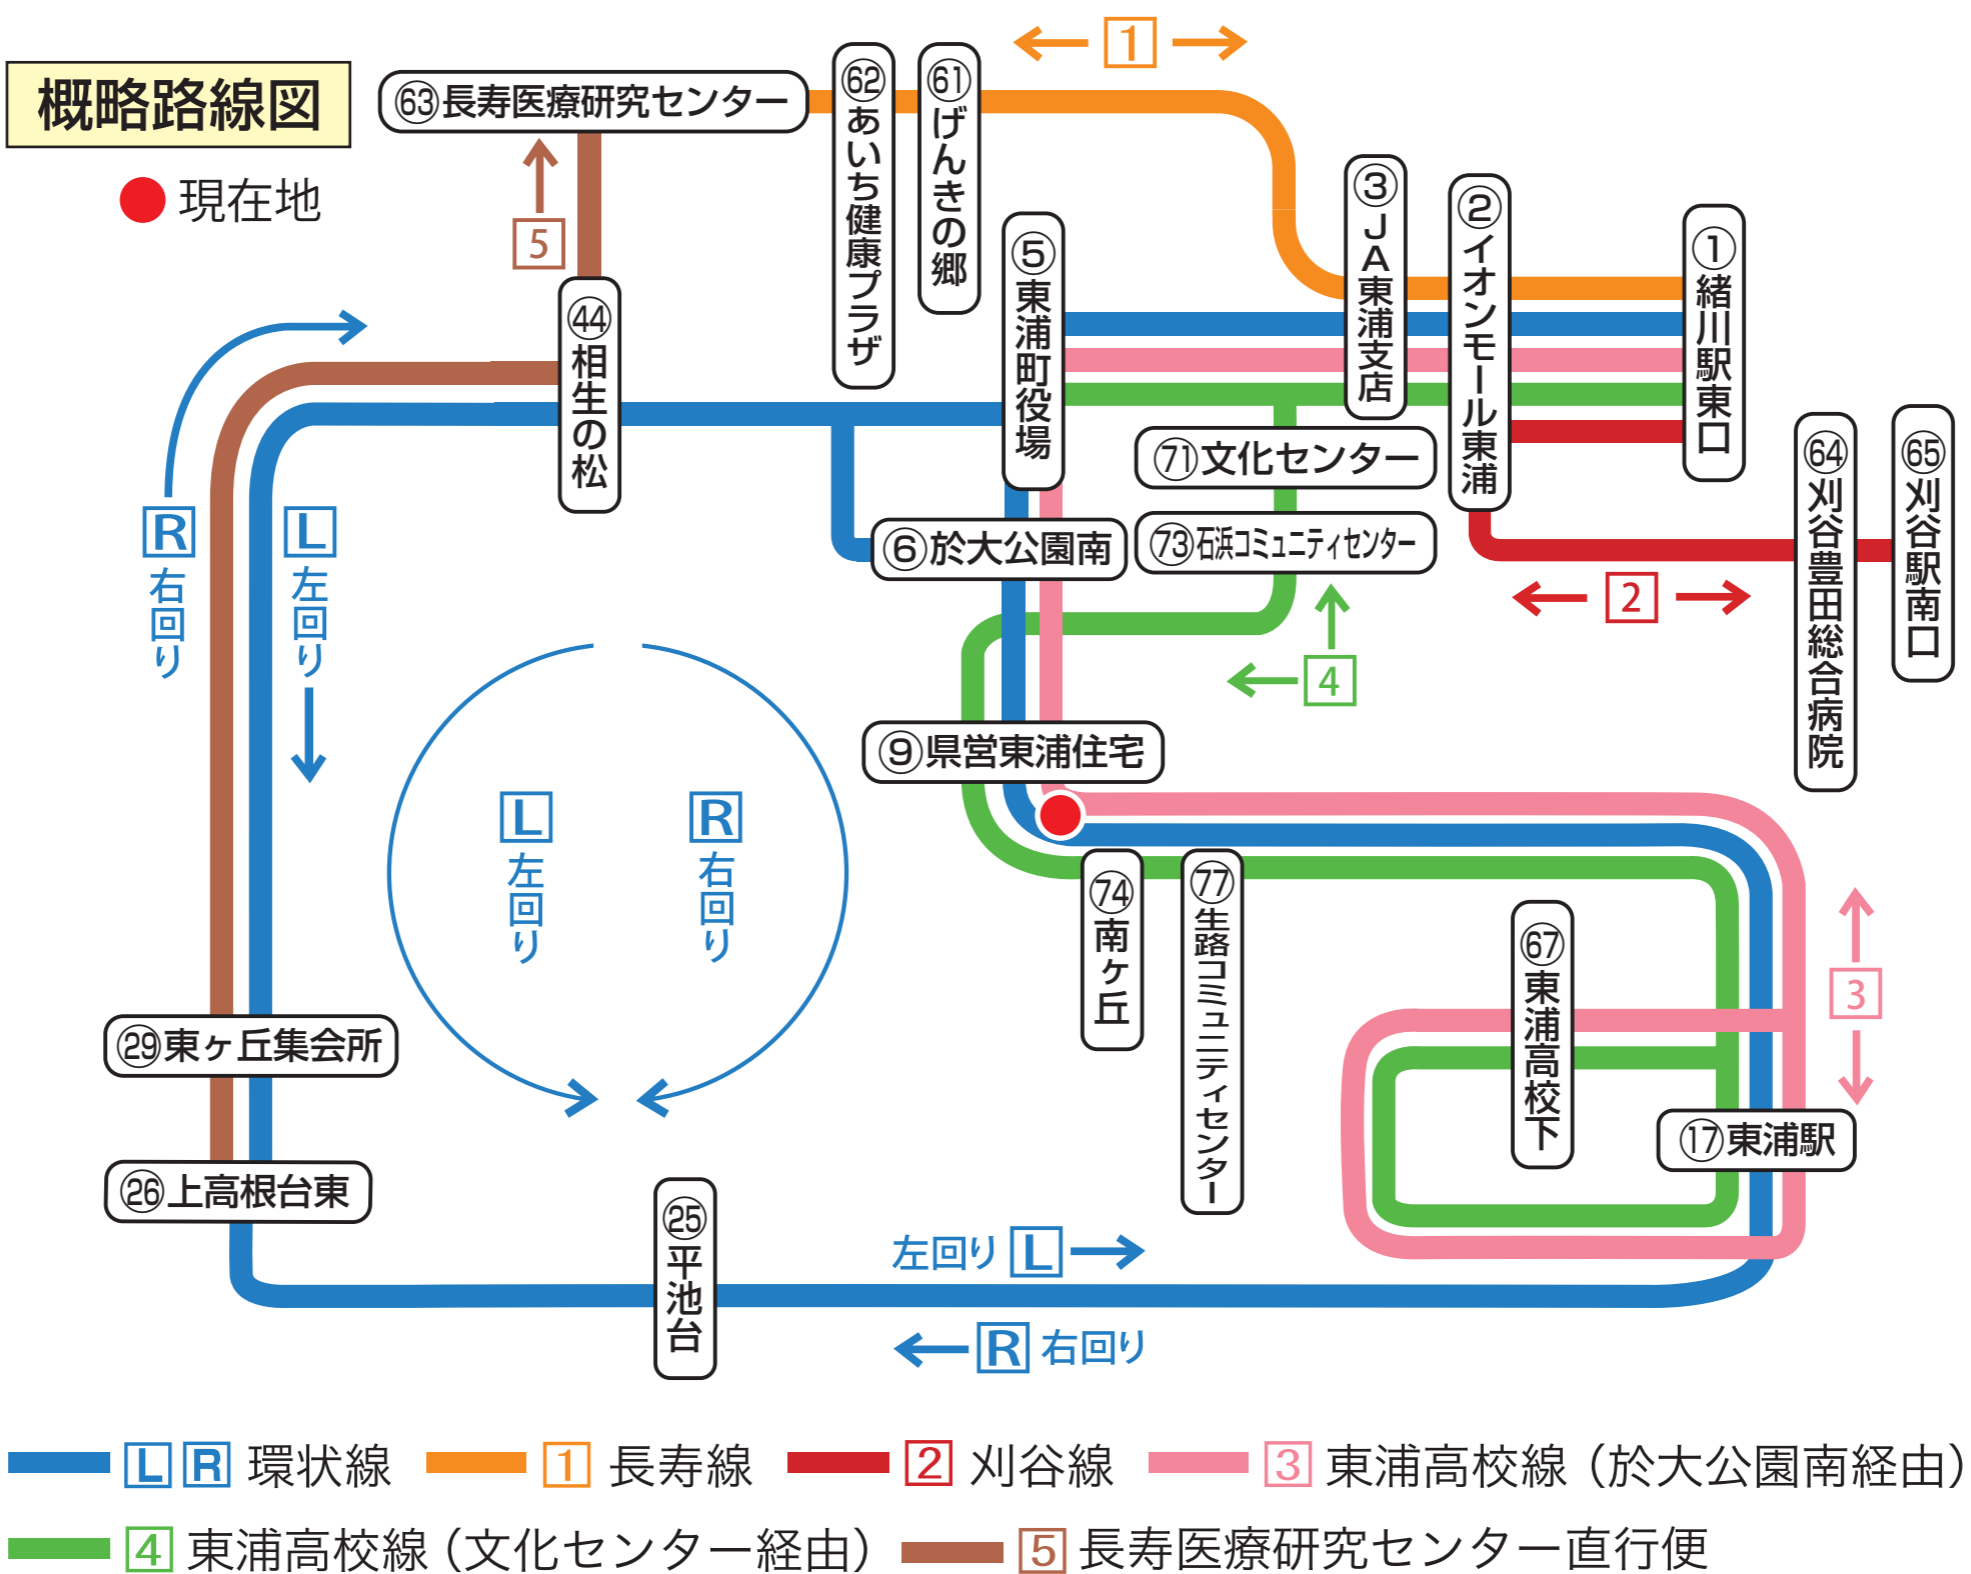

## 10 環状線（右回り）

「東浦駅方面」 7:56 10:11 12:11 13:11 15:11(25止まり) 17:06 18:11(25止まり)

- 
- 1 緒川駅東口
  - 2 イオンモール東浦
  - 3 J A 東浦支店
  - 4 中央図書館北
  - 5 東浦町役場
  - 6 於大公園南
  - 7 片葩小学校西
  - 8 アイプラザ
  - 9 県営東浦住宅
  - 10 石浜住宅口
  - 11 石浜南
  - 12 体育館東
  - 13 生路口
  - 14 生路分団詰所北
  - 15 生路門田
  - 16 生路
  - 17 東浦駅
  - 18 藤江北
  - 19 渡船場口
  - 20 藤江南
  - 21 藤江
  - 22 荒子団地
  - 23 藤江西
  - 24 藤江小学校西
  - 25 平池台
  - 26 上高根台東
  - 27 上高根台西
  - 28 高根口
  - 29 東ヶ丘集会所
  - 30 東ヶ丘集会所南
  - 31 東ヶ丘南
  - 32 東ヶ丘西
  - 33 マルス東ヶ丘店
  - 34 東ヶ丘交流館
  - 35 異ヶ丘ハイツ
  - 36 新田保育園
  - 37 J A 新田支店
  - 38 新田分団詰所
  - 39 緒川新田
  - 40 東浦知多インター西
  - 41 東浦知多インター東
  - 42 鰻池
  - 43 相生の丘
  - 44 相生の松
  - 45 緒川相生
  - 46 猪伏釜
  - 47 於大公園南
  - 48 東浦町役場
  - 49 東浦支店
  - 50 中央図書館北
  - 51 J A 東浦支店
  - 52 イオンモール東浦
  - 53 緒川駅東口

※藤江地区(19渡船場口～25平池台)に向かう方は、「3東浦高校線(於大公園南経由)」15:41発の便をご利用いただけます。

※15:41発の便は「17東浦駅」に到着後、「10環状線(右回り)」に切り替わり、「25平池台」まで運行します。

- ⑩は小型車両（13人乗り）です。小型車両には、車椅子の乗車はできません。
- 他の路線へ乗継ぐ場合は、「乗車券※当日限り有効」が必要です。降車時にバス運転手から「乗車券」を受け取り、乗継ぎするバスの運賃箱に「乗車券」をいれて乗車してください。  
※乗継券発行所①緒川駅東口②イオンモール東浦③東浦町役場
- 12月31日と1月1日は運休します。げんきの郷の休業日は、げんきの郷には停まりません。

\*8:05発の便は「⑤東浦町役場」に停車しません。