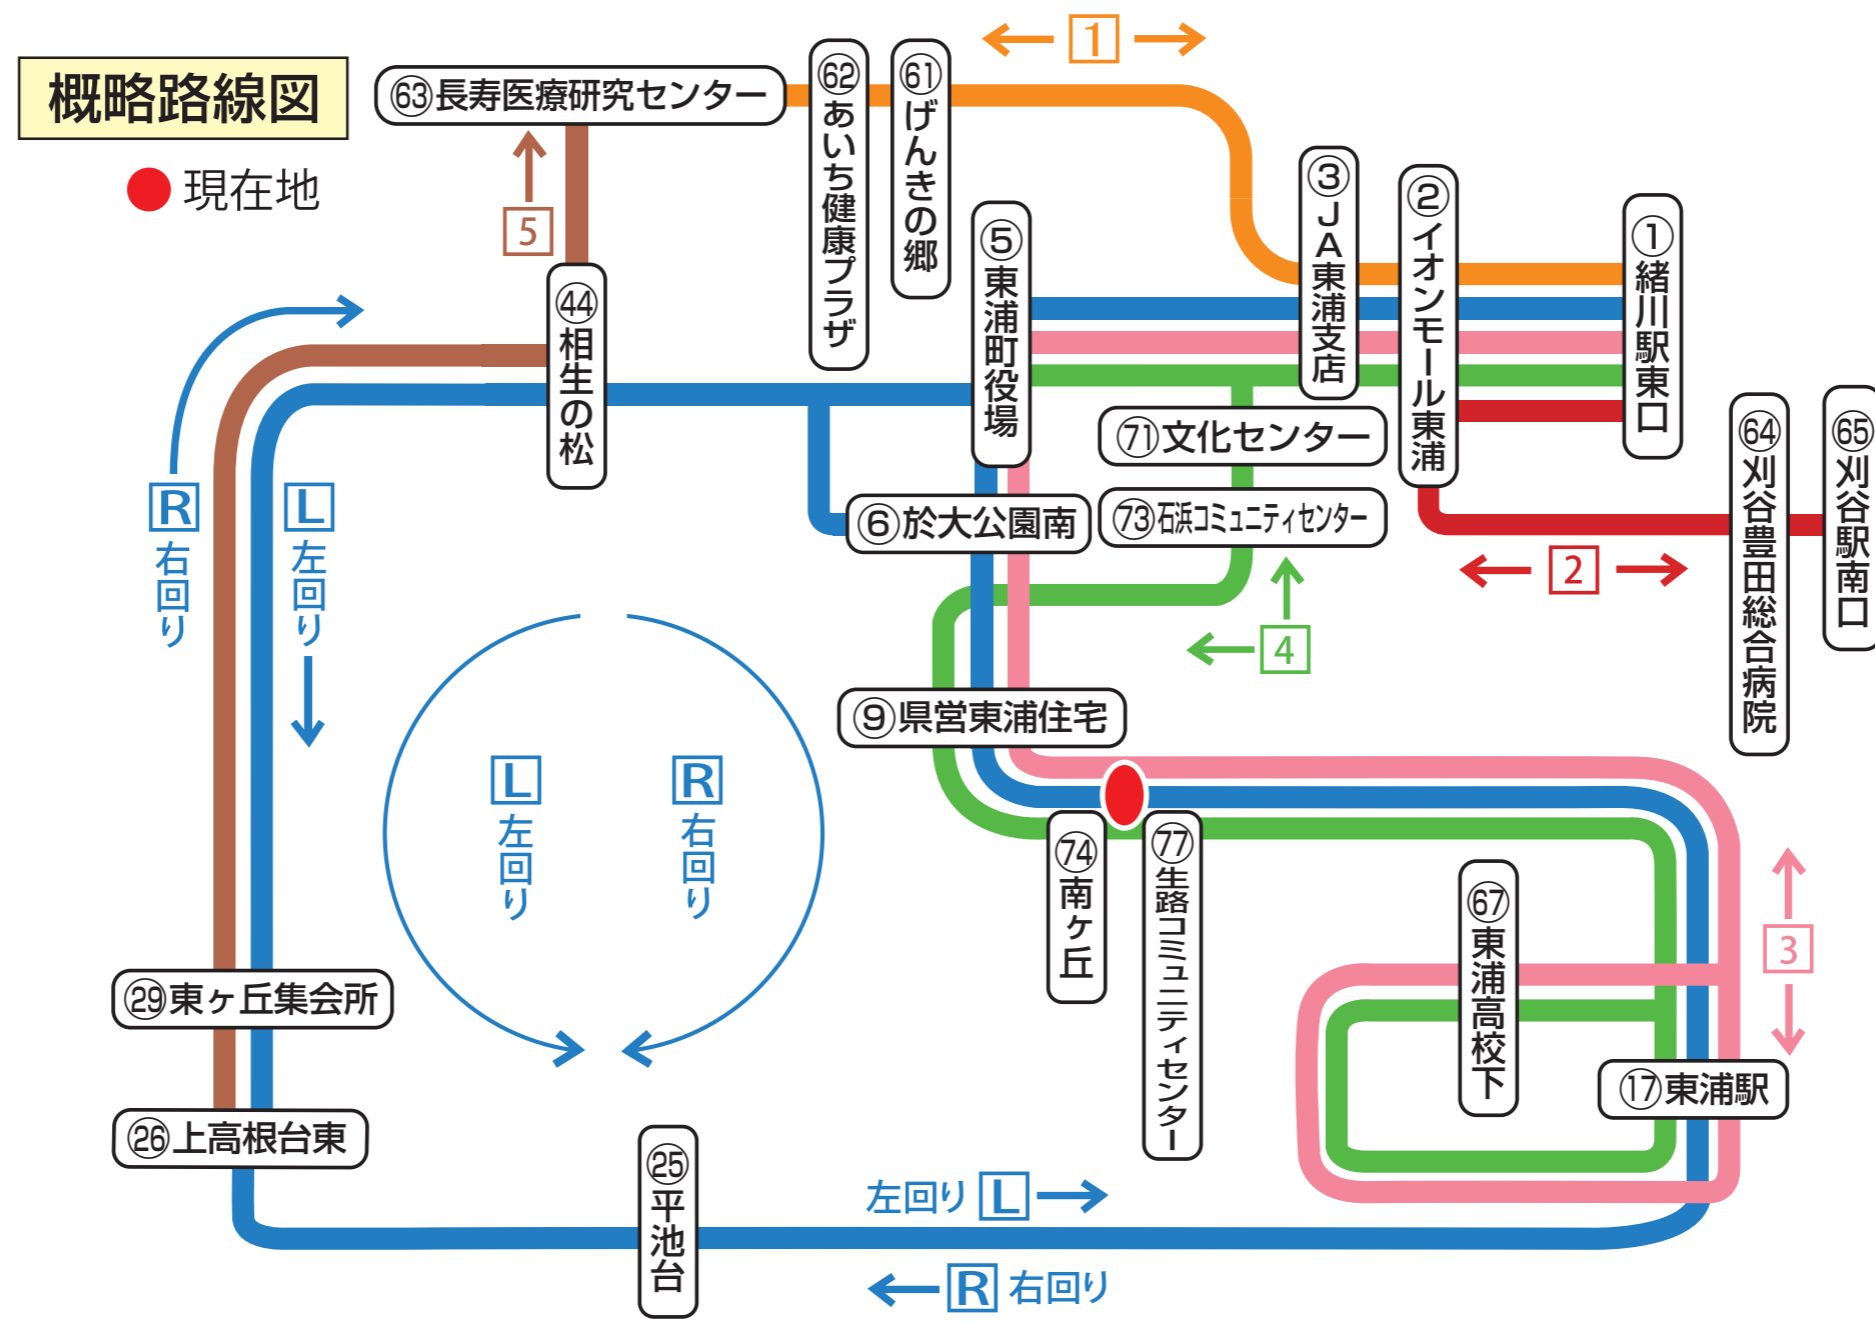

※8:04発の便は「⑤東浦町役場」に停車しません。

### 東浦高校線（於大公園南経由）

「緒川駅方面」 9:43 11:43 14:35

①緒川駅東口 ②イオンモール東浦 ③JA東浦支店 ④中央図書館北 ⑤東浦町役場 ⑥於大公園南 ⑦片葩小学校西 ⑧アイフラザ ⑨県営東浦住宅 ⑩石浜住宅 ⑪石浜南 ⑫体育館東 ⑬生路口 ⑭生路分団詰所北 ⑮生路門田 ⑯東浦駅 ⑰東浦北 ⑱渡船場口 ⑲藤江 ⑳藤江 ㉑荒子団地 ㉒藤江西 ㉓藤江小学校西 ㉔平池台 ㉕上高根台東 ㉖上高根台西 ㉗高根公園 ㉘マルス東ヶ丘店 ㉙東ヶ丘西 ㉚東ヶ丘南 ㉛東ヶ丘集会所 ㉜高根口 ㉝異ヶ丘ハイツ ㉞新田保育園 ㉟JA新田支店 ㊱JA新田詰所 ㊲緒川新田 ㊳東浦知多インター西 ㊴東浦知多インター東 ㊵鯉池 ㊶相生の松 ㊷相生の松 ㊸緒川相生 ㊹猪伏釜 ㊺緒川小学校南 ㊻東浦町役場 ㊼中央図書館北 ㊽JA東浦支店 ㊾イオンモール東浦 ㊿緒川駅東口

### 東浦高校線（文化センター経由）

「緒川駅方面」 小 8:45 小 10:16 小 12:45 小 15:40 小 17:40

①緒川駅東口 ②イオンモール東浦 ③JA東浦支店 ④中央図書館北 ⑤東浦町役場 ⑥於大公園南 ⑦文化センター ⑧アイフラザ ⑨県営東浦住宅 ⑩南ヶ丘 ⑪石浜南 ⑫体育館東 ⑬生路口 ⑭生路分団詰所北 ⑮生路門田 ⑯東浦駅 ⑰東浦北 ⑱渡船場口 ⑲藤江 ⑳藤江 ㉑荒子団地 ㉒藤江西 ㉓藤江小学校西 ㉔平池台 ㉕上高根台東 ㉖上高根台西 ㉗高根公園 ㉘マルス東ヶ丘店 ㉙東ヶ丘西 ㉚東ヶ丘南 ㉛東ヶ丘集会所 ㉜高根口 ㉝異ヶ丘ハイツ ㉞新田保育園 ㉟JA新田支店 ㊱JA新田詰所 ㊲緒川新田 ㊳東浦知多インター西 ㊴東浦知多インター東 ㊵鯉池 ㊶相生の松 ㊷相生の松 ㊸緒川相生 ㊹猪伏釜 ㊺緒川小学校南 ㊻東浦町役場 ㊼中央図書館北 ㊽JA東浦支店 ㊾イオンモール東浦 ㊿緒川駅東口

● 現在地

■ 環状線 ■ 長寿線 ■ 刈谷線 ■ 東浦高校線（於大公園南経由）  
 ■ 東浦高校線（文化センター経由） ■ 長寿医療研究センター直行便

- 小は小型車両（13人乗り）です。小型車両には、車椅子の乗車はできません。
- 他の路線へ乗継ぐ場合は、「乗車券※当日限り有効」が必要です。降車時にバス運転手から「乗車券」を受取り、乗継ぎするバスの運賃箱に「乗車券」をいれて乗車してください。
- ※乗継券発行所①緒川駅東口②イオンモール東浦③東浦町役場
- 12月31日と1月1日は運休します。げんきの郷の休業日は、げんきの郷には停まりません。