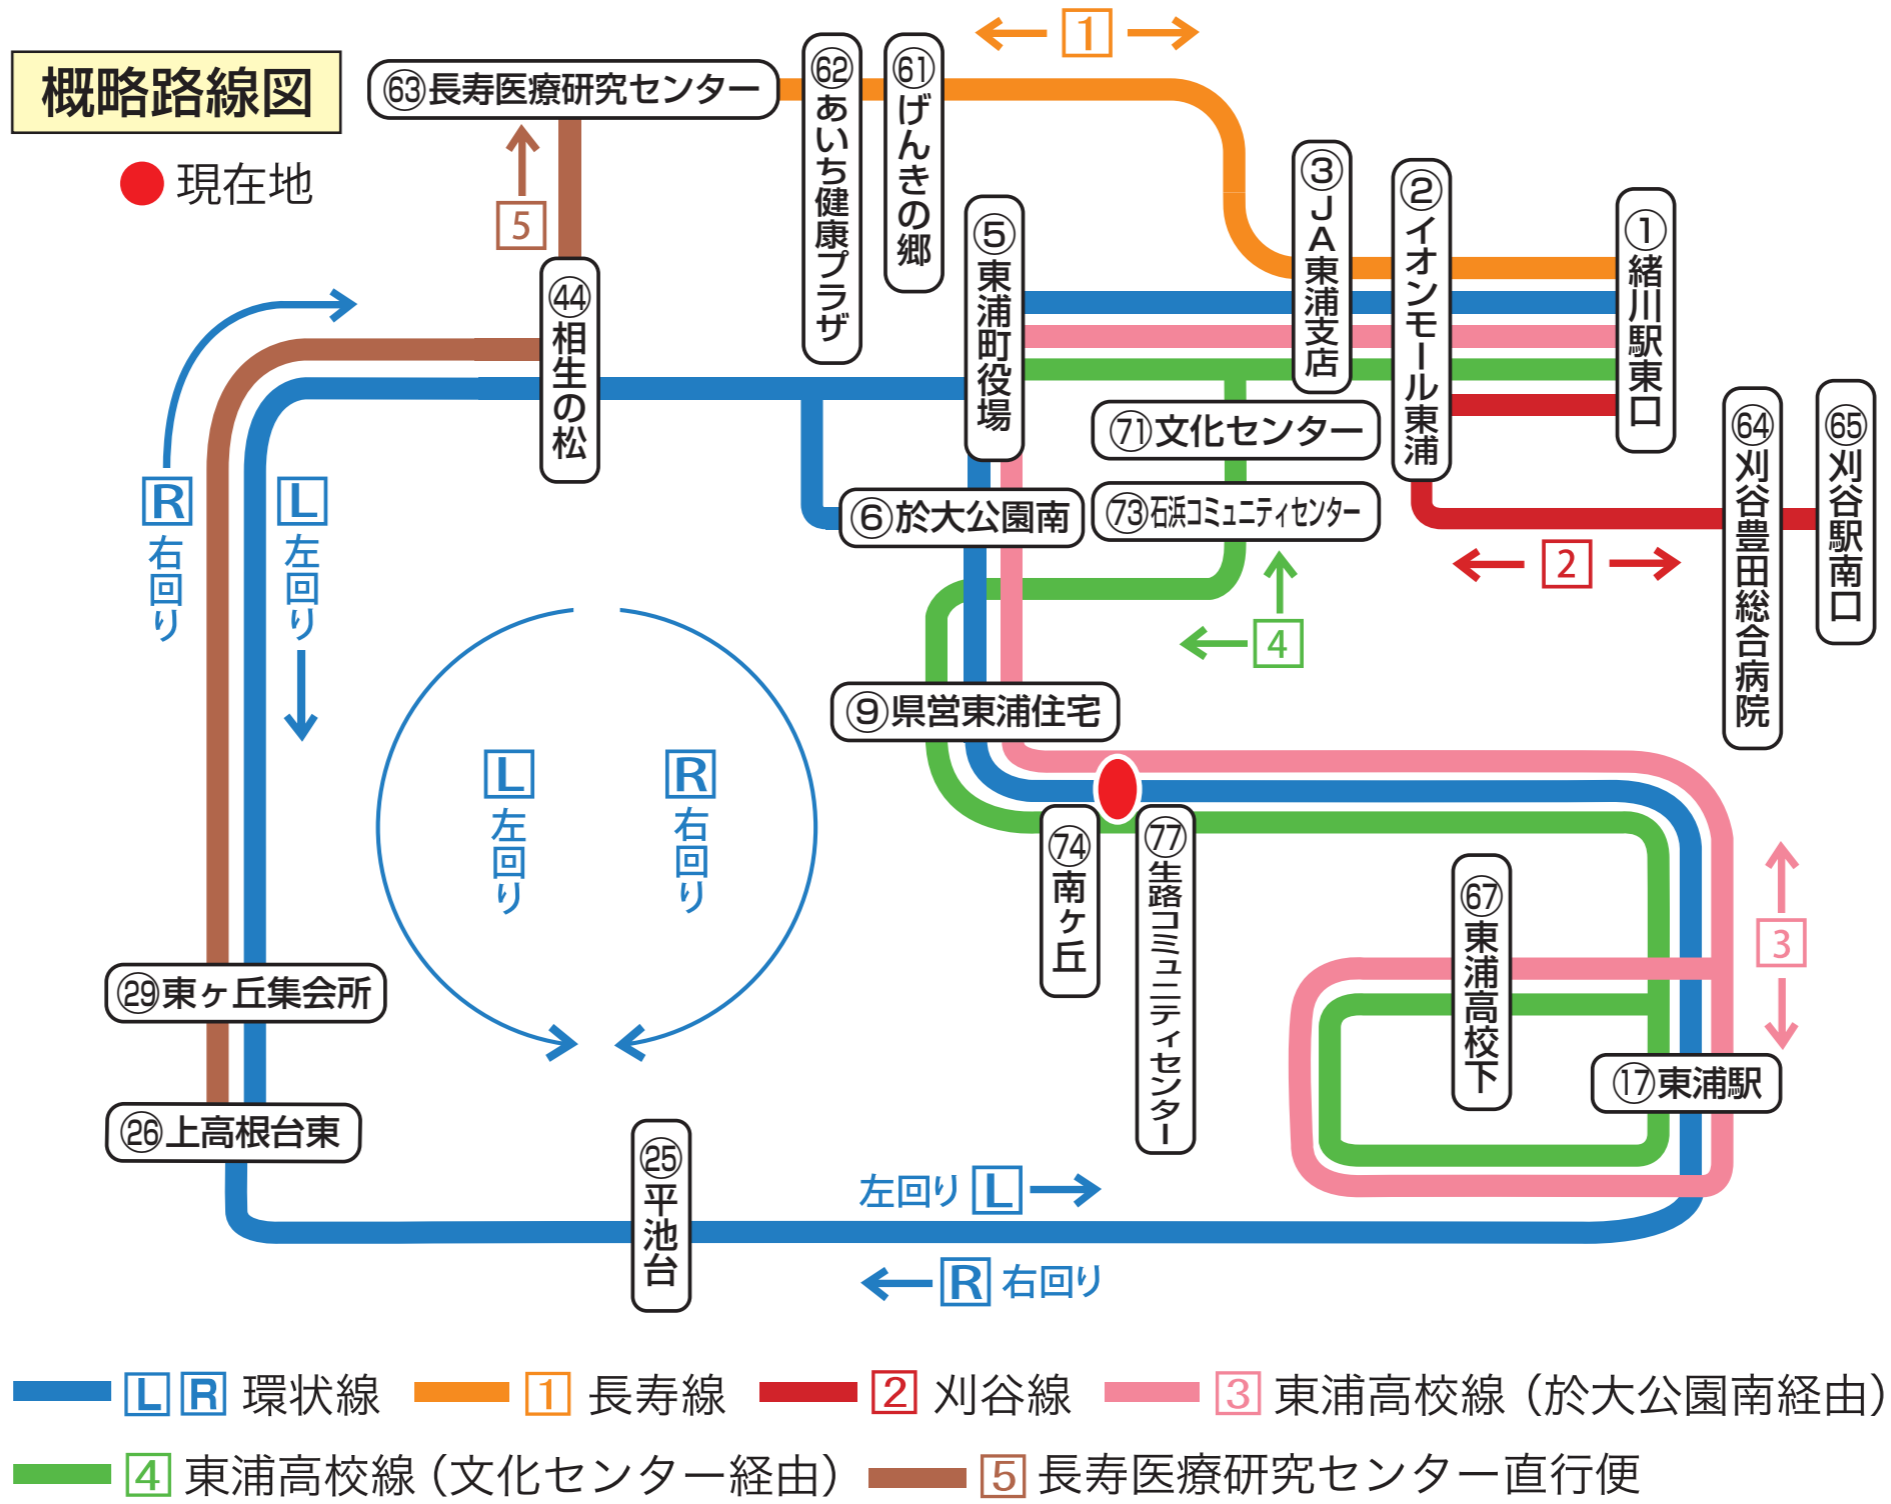

### 1 環状線（右回り）

「東浦駅方面」 7:57 10:12 12:12 13:12 15:12(25止まり) 17:07 18:12(25止まり)

※ 藤江地区(19渡船場口～25平池台)に向かう方は、「3東浦高校線(於大公園南経由)」15:42発の便もご利用いただけます。

### 3 東浦高校線（於大公園南経由）

「東浦駅方面」 9:22 11:22 14:12 15:42(17\*止まり) 18:53(17止まり)

※ 15:42発の便は「17東浦駅」に到着後、「1環状線(右回り)」に切り替わり、「25平池台」まで運行します。

### 4 東浦高校線（文化センター経由）

「東浦駅方面」 小 8:21 小 9:46 小 12:21 小 15:16 小 17:16

- 小は小型車両（13人乗り）です。小型車両には、車椅子の乗車はできません。
- 他の路線へ乗継ぐ場合は、「乗車券※当日限り有効」が必要です。降車時にバス運転手から「乗車券」を受け取り、乗継ぎするバスの運賃箱に「乗車券」をいれて乗車してください。
- ※ 乗継券発行所①緒川駅東口②イオンモール東浦③東浦町役場
- 12月31日と1月1日は運休します。げんきの郷の休業日は、げんきの郷には停まりません。

● 現在地

■ 環状線 ■ 長寿線 ■ 刈谷線 ■ 東浦高校線（於大公園南経由）  
 ■ 東浦高校線（文化センター経由） ■ 長寿医療研究センター直行便

- 小は小型車両（13人乗り）です。小型車両には、車椅子の乗車はできません。
- 他の路線へ乗継ぐ場合は、「乗車券※当日限り有効」が必要です。降車時にバス運転手から「乗車券」を受取り、乗継ぎするバスの運賃箱に「乗車券」をいれて乗車してください。
- ※乗継券発行所①緒川駅東口②イオンモール東浦③東浦町役場
- 12月31日と1月1日は運休します。げんきの郷の休業日は、げんきの郷には停まりません。