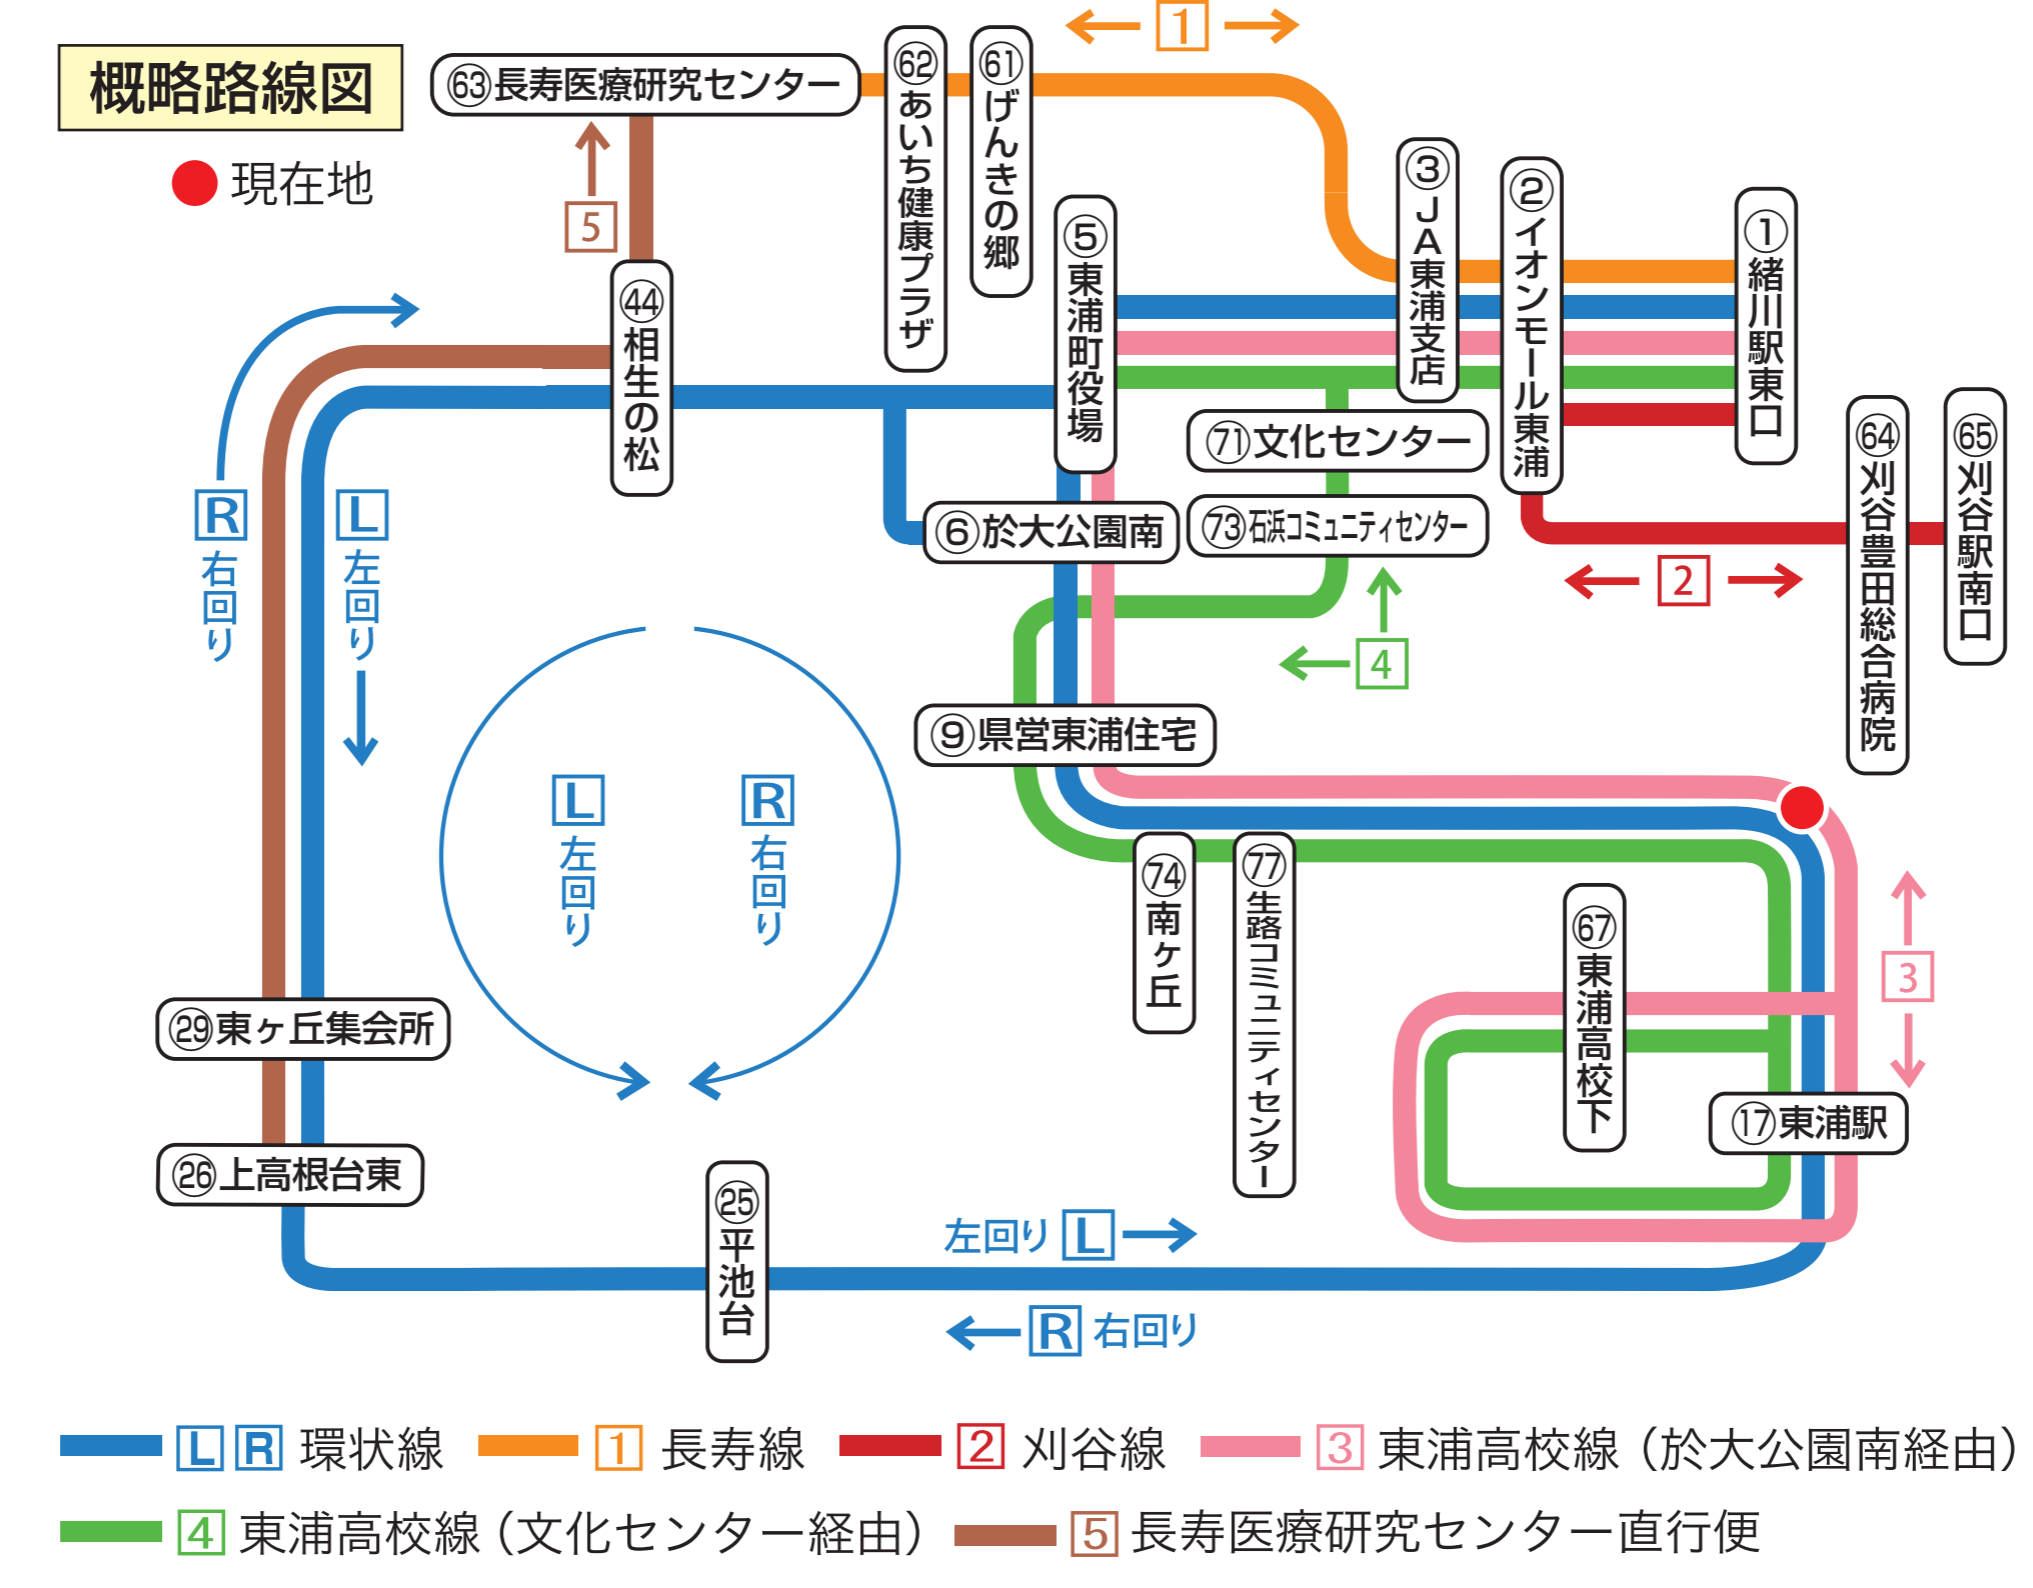

14 生路分団詰所北

1 乗車 100円
料金先払い（おつりのないようにご用意ください）

環状線（右回り）

「東浦駅方面」 8:00 10:15 12:15 13:15 15:15(25止まり) 17:10 18:15(25止まり)

① 緒川駅東口 ② イオンモール東浦 ③ J A 東浦支店 ④ 中央図書館北 ⑤ 東浦町役場 ⑥ 於大公園南 ⑦ 猪伏釜 ⑧ 緒川相生 ⑨ 相生の松 ⑩ 相生の丘 ⑪ 鰻池 ⑫ 東浦知多インター東 ⑬ 緒川新田 ⑭ 新田分団詰所 ⑮ J A 新田支店 ⑯ 新田保育園 ⑰ 異ヶ丘ハイツ ⑱ 東ヶ丘交流館 ⑲ マルス東ヶ丘店 ⑳ 東ヶ丘西 ㉑ 東ヶ丘南 ㉒ 東ヶ丘集会所南 ㉓ 東ヶ丘集会所 ㉔ 高根口 ㉕ 上高根台西 ㉖ 上高根台東 ㉗ 平池台 ㉘ 藤江小学校西 ㉙ 藤江小学校東 ㉚ 藤江 ㉛ 荒子団地 ㉜ 渡船場口 ㉝ 藤江北 ㉞ 東浦駅 ㉟ 生路 ㊱ 生路門田 ㊲ 生路 ㊳ 生路分団詰所北 ㊴ 生路分団詰所南 ㊵ 体育館東 ㊶ 石浜住宅口 ㊷ 石浜南 ㊸ 県営東浦住宅 ㊹ アイプラザ ㊺ 片範小学校西 ㊻ 於大公園南 ㊼ 東浦町役場 ㊽ 中央図書館北 ㊾ J A 東浦支店 ㊿ イオンモール東浦

※藤江地区(19渡船場口～25平池台)に向かう方は、「3東浦高校線(於大公園南経由)」15:45発の便もご利用いただけます。

東浦高校線（於大公園南経由）

「東浦駅方面」 9:25 11:25 14:15 15:45(17*止まり) 18:56(17止まり)

① 緒川駅東口 ② イオンモール東浦 ③ J A 東浦支店 ④ 中央図書館北 ⑤ 東浦町役場 ⑥ 於大公園南 ⑦ 片範小学校西 ⑧ アイプラザ ⑨ 県営東浦住宅 ⑩ 石浜住宅口 ⑪ 石浜南 ⑫ 体育館東 ⑬ 生路 ⑭ 生路分団詰所北 ⑮ 生路門田 ⑯ 東浦駅 ⑰ 藤江北 ⑱ 藤江 ⑲ 東浦町役場 ⑳ 東浦高校下 ㉑ ふじが丘北 ㉒ ふじが丘南 ㉓ ふじが丘西 ㉔ 東浦分団詰所北 ㉕ 生路 ㉖ 生路門田 ㉗ 体育館東 ㉘ 石浜住宅口 ㉙ 石浜南 ㉚ 県営東浦住宅 ㉛ アイプラザ ㉜ 片範小学校西 ㉝ 於大公園南 ㉞ 東浦町役場 ㉟ 中央図書館北 ㊱ J A 東浦支店 ㊲ イオンモール東浦 ㊳ 緒川駅東口

※15:45発の便は「17東浦駅」に到着後、「環状線(右回り)」に切り替わり、「25平池台」まで運行します。

- ④は小型車両（13人乗り）です。小型車両には、車椅子の乗車はできません。
- 他の路線へ乗継ぐ場合は、「乗車券※当日限り有効」が必要です。降車時にバス運転手から「乗車券」を受取り、乗継ぎするバスの運賃箱に「乗車券」をいれて乗車してください。
- ※乗継券発行所①緒川駅東口②イオンモール東浦③東浦町役場
- 12月31日と1月1日は運休します。げんきの郷の休業日は、げんきの郷には停まりません。

- ④は小型車両（13人乗り）です。小型車両には、車椅子の乗車はできません。
- 他の路線へ乗継ぐ場合は、「乗車券※当日限り有効」が必要です。
 降車時にバス運転手から「乗車券」を受け取り、乗継ぎするバスの運賃箱に「乗車券」をいれて乗車してください。
※乗車券発行所①緒川駅東口②イオンモール東浦③東浦町役場
- 12月31日と1月1日は運休します。げんきの郷の休業日は、げんきの郷には停まりません。