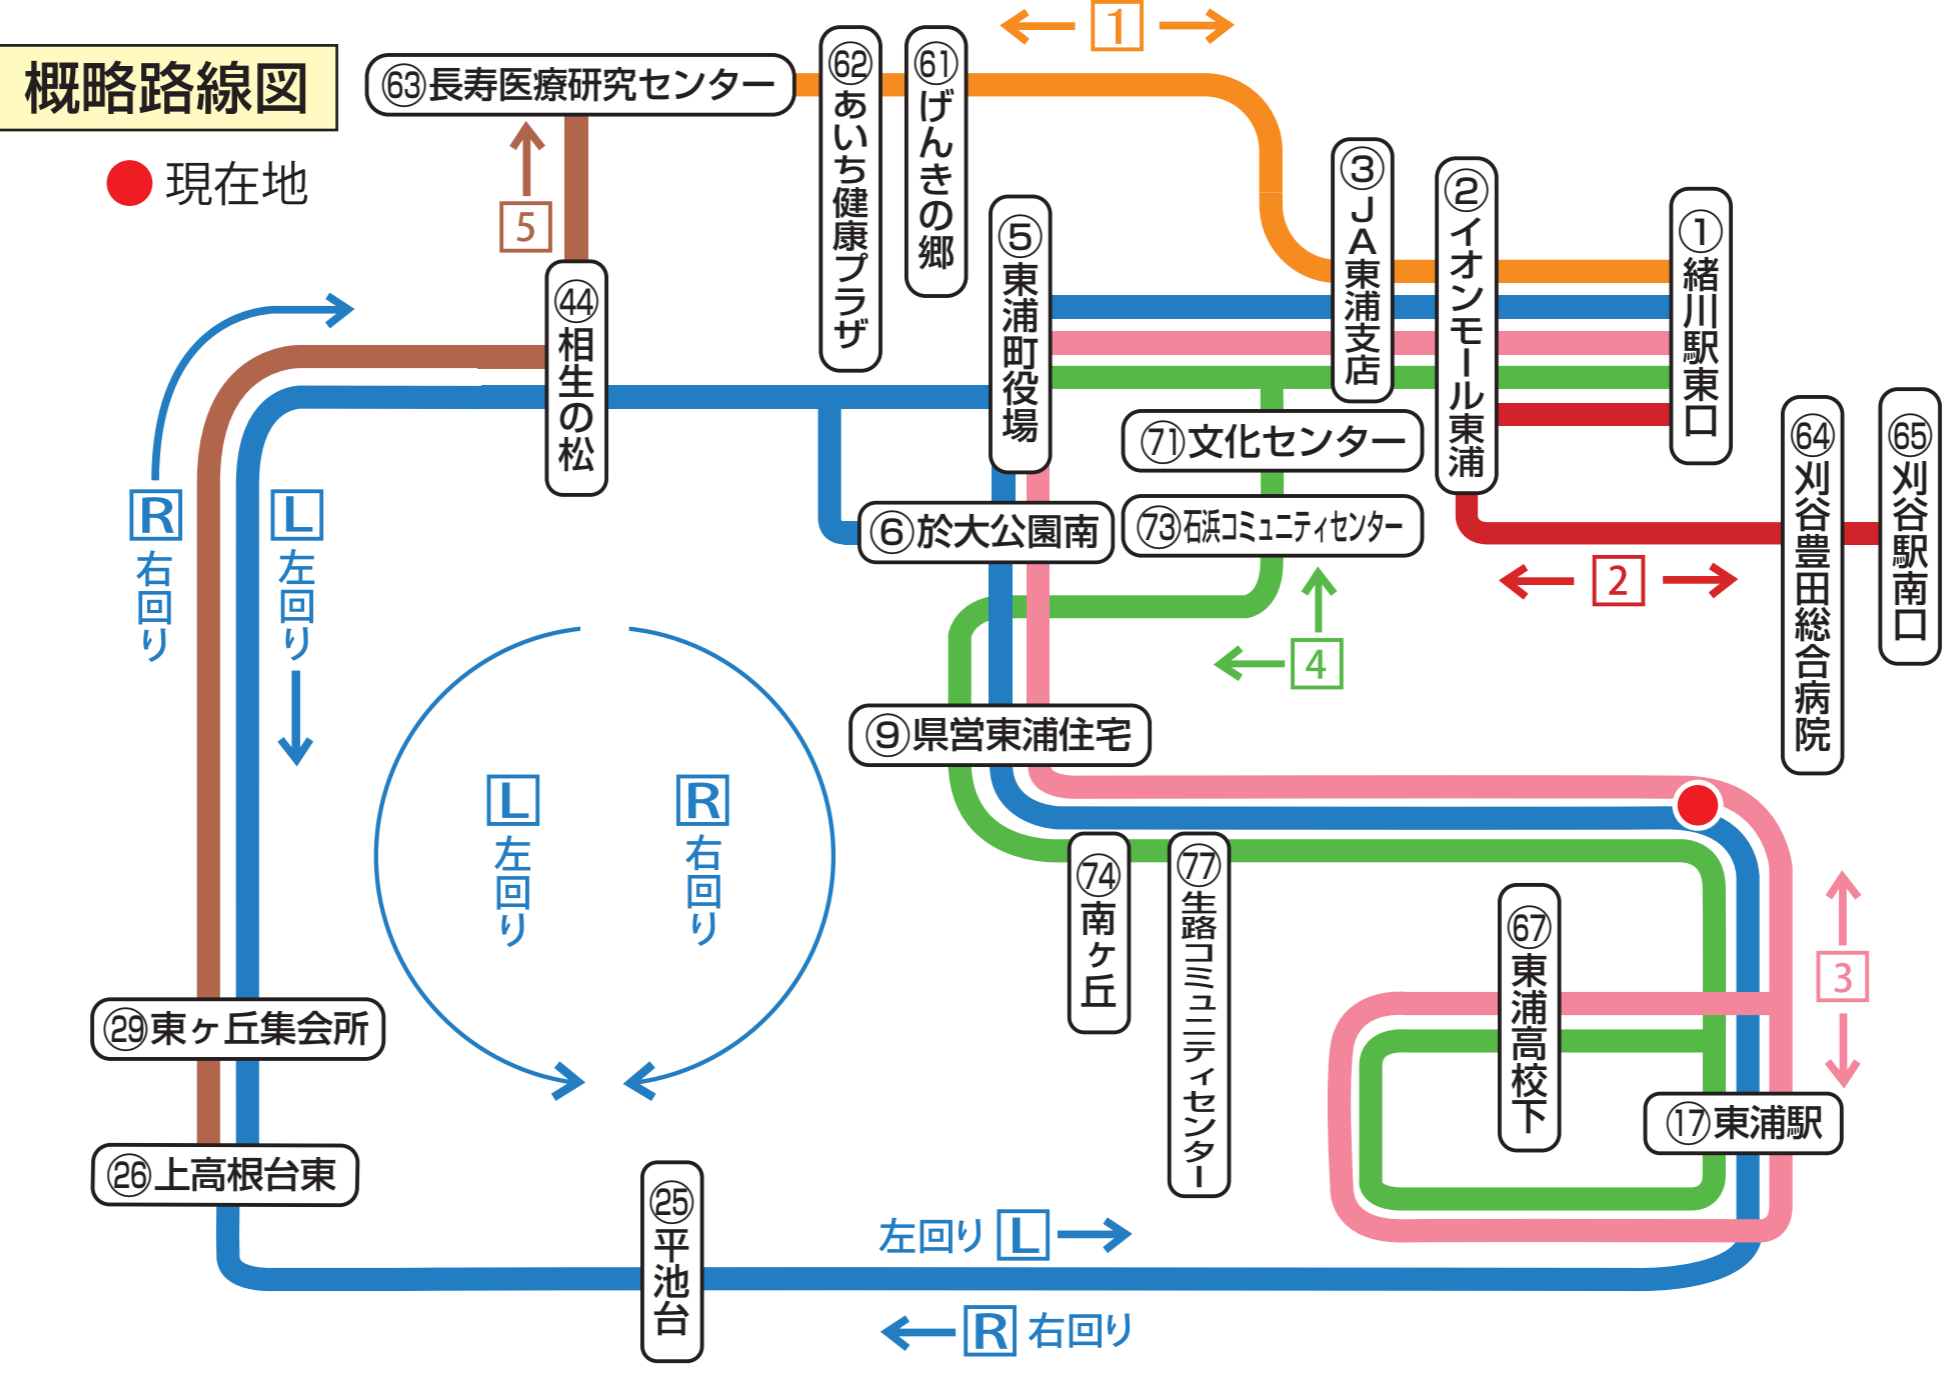

※15:45発の便は「17東浦駅」に到着後、「環状線(右回り)」に切り替わり、「25平池台」まで運行します。

- ④は小型車両（13人乗り）です。小型車両には、車椅子の乗車はできません。
- 他の路線へ乗継ぐ場合は、「乗車券※当日限り有効」が必要です。降車時にバス運転手から「乗車券」を受取り、乗継ぎするバスの運賃箱に「乗車券」をいれて乗車してください。
- ※乗継券発行所①緒川駅東口②イオンモール東浦③東浦町役場
- 12月31日と1月1日は運休します。げんきの郷の休業日は、げんきの郷には停まりません。

14 生路分団詰所北

1 乗車 100円
料金先払い（おつりのないようにご用意ください）

環状線（左回り）

「緒川駅方面」 8:01* 8:37 10:12 10:52 11:52 13:02
 14:07 15:52 17:22 18:12

- ① 緒川駅東口
- ② イオンモール東浦
- ③ J A 東浦支店
- ④ 中央図書館北
- ⑤ 東浦町役場
- ⑥ 於大公園南
- ⑦ 片範小学校西
- ⑧ アイプラザ
- ⑨ 県営東浦住宅
- ⑩ 石浜住宅
- ⑪ 石浜南
- ⑫ 体育館東
- ⑬ 生路口
- ⑭ 生路分団詰所北
- ⑮ 生路門田
- ⑯ 東浦駅
- ⑰ 藤江北
- ⑱ 渡船場口
- ⑲ 藤江
- ⑳ 藤江西
- ㉑ 荒子団地
- ㉒ 藤江
- ㉓ 藤江小学校西
- ㉔ 藤江小学校西
- ㉕ 平池台
- ㉖ 上高根台東
- ㉗ 上高根台西
- ㉘ 高根公園
- ㉙ マルス東ヶ丘店
- ㉚ 東ヶ丘西
- ㉛ 東ヶ丘南
- ㉜ 東ヶ丘集会所南
- ㉝ 東ヶ丘集会所
- ㉞ 高根口
- ㉟ 巽ヶ丘ハイッ
- ㊱ 新田保育園
- ㊲ J A 新田支店
- ㊳ 新田分団詰所
- ㊴ 緒川新田
- ㊵ 東浦知多インター西
- ㊶ 東浦知多インター東
- ㊷ 鯉池
- ㊸ 相生の松
- ㊹ 相生の松
- ㊺ 緒川相生
- ㊻ 猪伏釜
- ㊼ 緒川小学校南
- ㊽ 東浦町役場
- ㊾ 中央図書館北
- ㊿ J A 東浦支店
- 1 緒川駅東口

*8:01 発の便は「⑤東浦町役場」に停車しません。

東浦高校線（於大公園南経由）

「緒川駅方面」 9:40 11:40 14:32

- ① 緒川駅東口
- ② イオンモール東浦
- ③ J A 東浦支店
- ④ 中央図書館北
- ⑤ 東浦町役場
- ⑥ 於大公園南
- ⑦ 片範小学校西
- ⑧ アイプラザ
- ⑨ 県営東浦住宅
- ⑩ 石浜住宅
- ⑪ 石浜南
- ⑫ 体育館東
- ⑬ 生路口
- ⑭ 生路分団詰所北
- ⑮ 生路門田
- ⑯ 東浦駅
- ⑰ 藤江北
- ⑱ 藤江
- ⑲ 藤江西
- ⑳ 荒子団地
- ㉑ 藤江
- ㉒ 藤江小学校西
- ㉓ 藤江小学校西
- ㉔ 平池台
- ㉕ 上高根台東
- ㉖ 上高根台西
- ㉗ 高根公園
- ㉘ 東浦高校下
- ㉙ 東浦高校下
- ㉚ 南ヶ丘
- ㉛ 南ヶ丘
- ㉜ 南ヶ丘
- ㉝ 南ヶ丘
- ㉞ 南ヶ丘
- ㉟ 南ヶ丘
- ㊱ 南ヶ丘
- ㊲ 南ヶ丘
- ㊳ 南ヶ丘
- ㊴ 南ヶ丘
- ㊵ 南ヶ丘
- ㊶ 南ヶ丘
- ㊷ 南ヶ丘
- ㊸ 南ヶ丘
- ㊹ 南ヶ丘
- ㊺ 南ヶ丘
- ㊻ 南ヶ丘
- ㊼ 南ヶ丘
- ㊽ 南ヶ丘
- ㊾ 南ヶ丘
- ㊿ 南ヶ丘
- 1 緒川駅東口

- ④は小型車両（13人乗り）です。小型車両には、車椅子の乗車はできません。
- 他の路線へ乗継ぐ場合は、「乗車券※当日限り有効」が必要です。
 降車時にバス運転手から「乗車券」を受け取り、乗継ぎするバスの運賃箱に「乗車券」をいれて乗車してください。
※乗車券発行所①緒川駅東口②イオンモール東浦③東浦町役場
- 12月31日と1月1日は運休します。げんきの郷の休業日は、げんきの郷には停まりません。