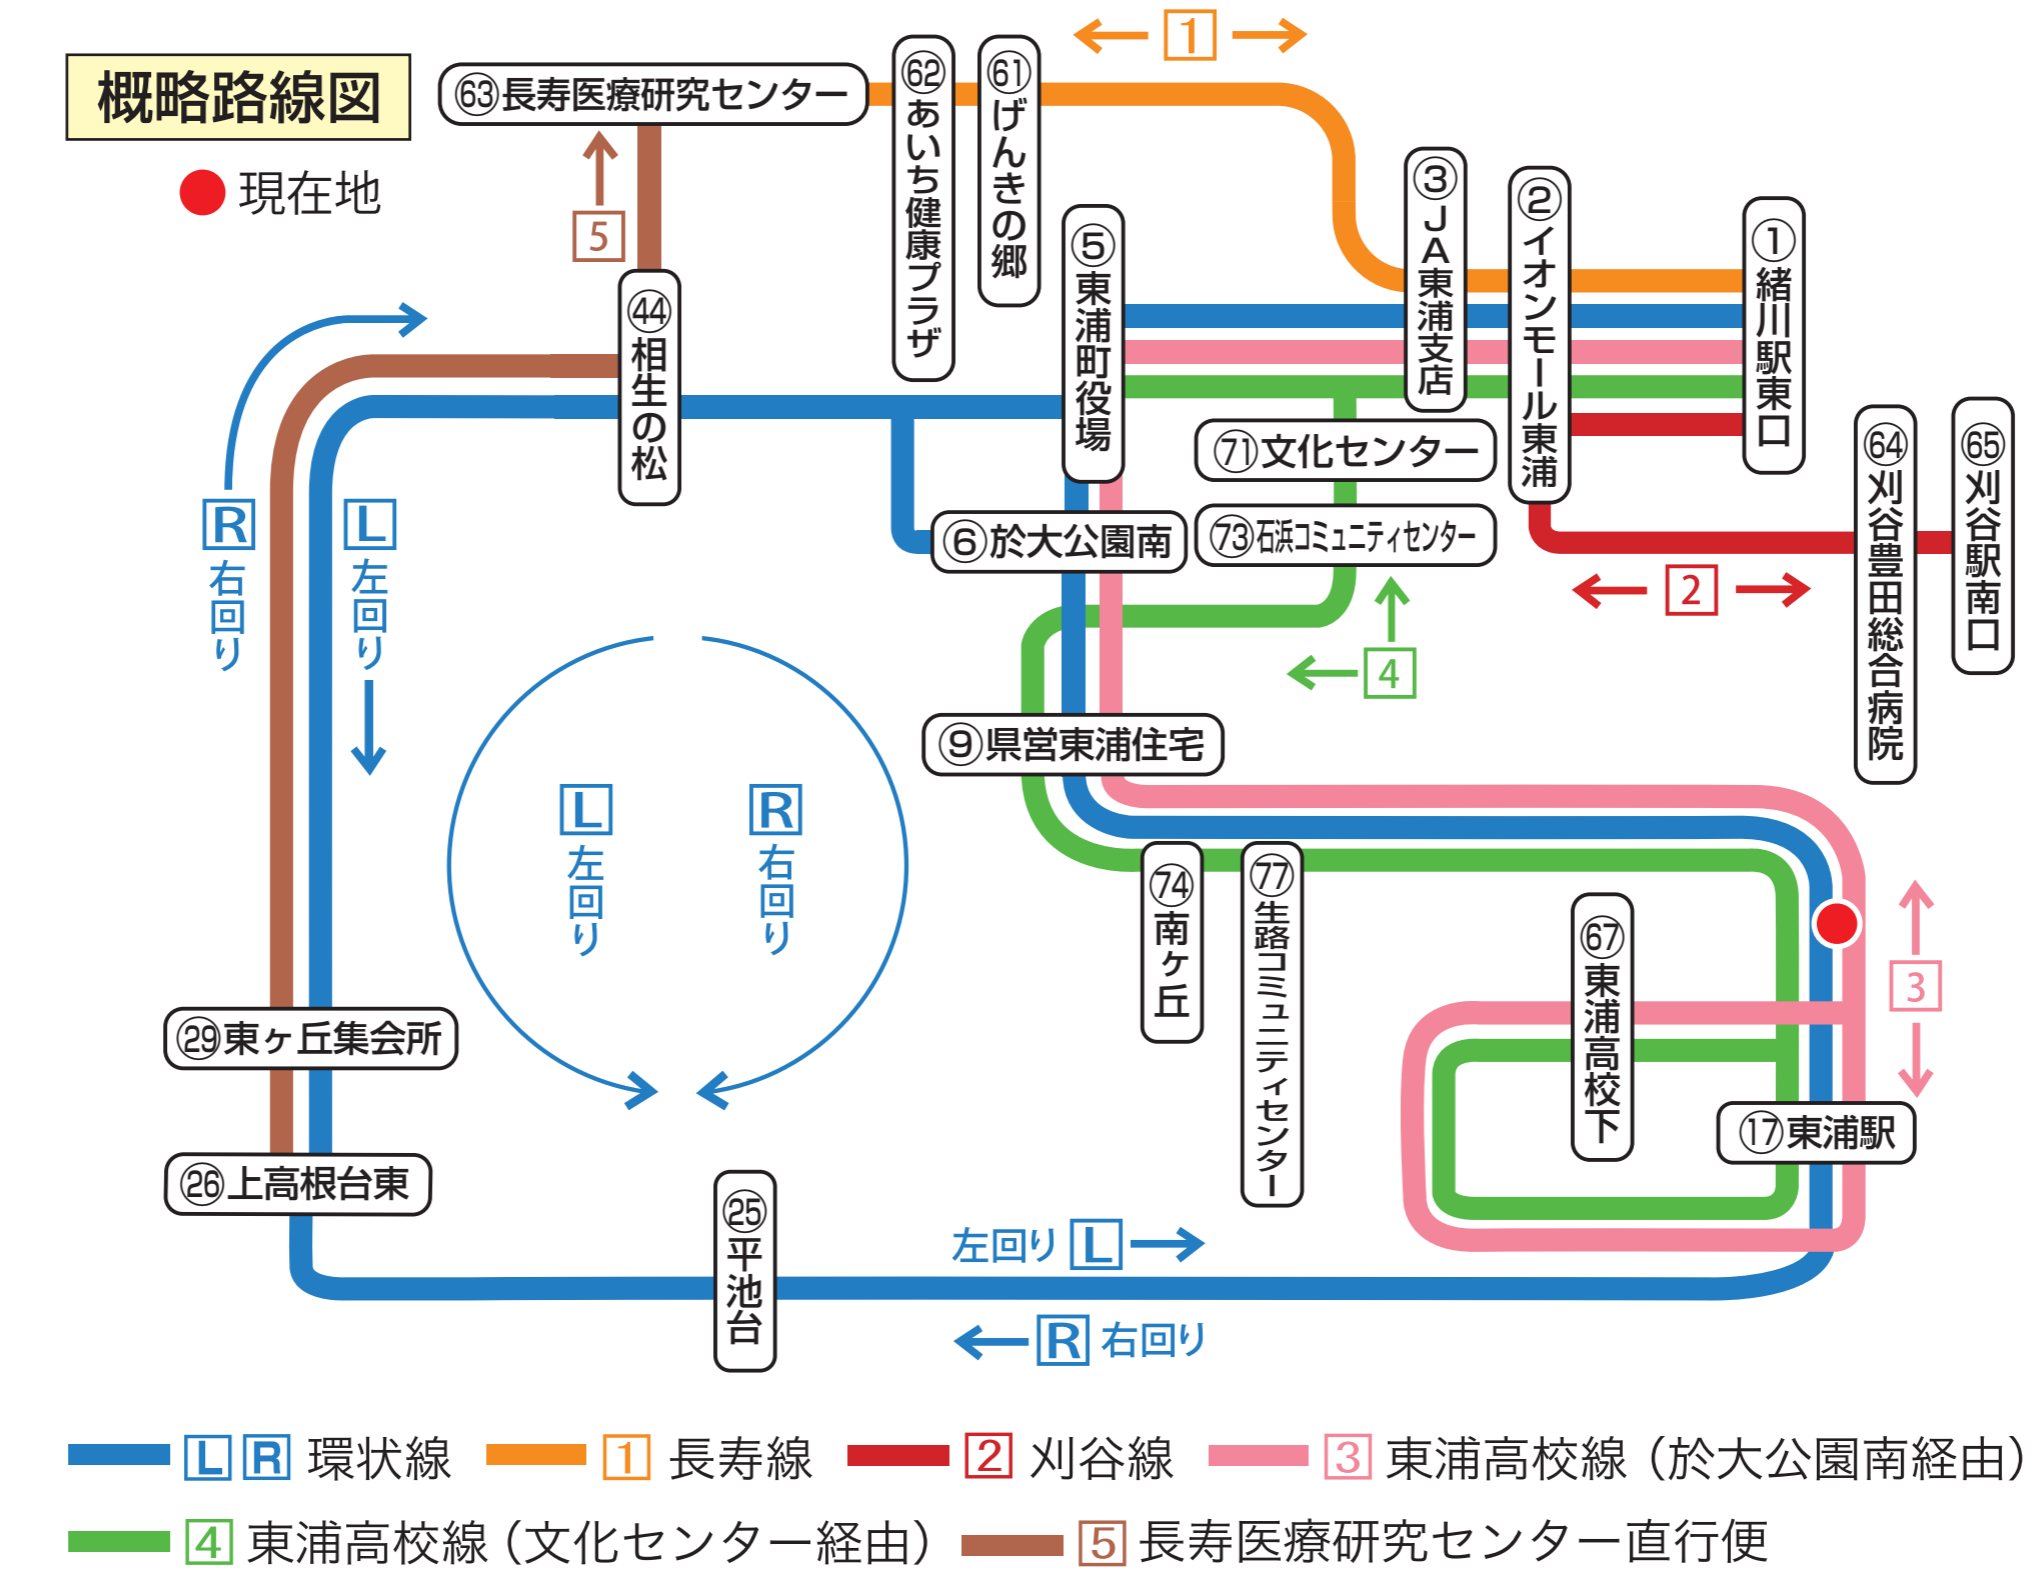

15 生路門田

1 乗車 100円
 料金先払い（おつりのないようにご用意ください）

㊦ 環状線（右回り）

「東浦駅方面」 8:01 10:16 12:16 13:16 15:16(㉕止まり) 17:11 18:16(㉕止まり)

① 緒川駅東口 ② イオンモール東浦 ③ J A 東浦支店 ④ 中央図書館北 ⑤ 東浦町役場 ⑥ 於大公園南 ⑦ 猪伏釜 ⑧ 緒川相生 ⑨ 相生の丘 ⑩ 鯉池 ⑪ 東浦知多インター東 ⑫ 東浦知多インター西 ⑬ 緒川新田 ⑭ 新田分団詰所 ⑮ J A 新田支店 ⑯ 新田保育園 ⑰ 巽ヶ丘ハイイツ ⑱ 東ヶ丘交流館 ⑲ マルス東ヶ丘店 ⑳ 東ヶ丘西 ㉑ 東ヶ丘南 ㉒ 東ヶ丘集会所南 ㉓ 東ヶ丘集会所 ㉔ 高根口 ㉕ 上高根台東 ㉖ 平池台 ㉗ 藤江小学校西 ㉘ 藤江西 ㉙ 藤江 ㉚ 荒子団地 ㉛ 渡船場口 ㉜ 藤江北 ㉝ 東浦駅 ㉞ 生路 ㉟ 生路分団詰所北 ㊱ 生路門田 ㊲ 生路分団詰所北 ㊳ 体育館東 ㊴ 石浜南 ㊵ 石浜住宅口 ㊶ 県営東浦住宅 ㊷ アイプラザ ㊸ 片範小学校西 ㊹ 於大公園南 ㊺ 東浦町役場 ㊻ 中央図書館北 ㊼ J A 東浦支店 ㊽ イオンモール東浦 ㊾ 緒川駅東口

※15:46発の便は「㉟東浦駅」に到着後、「㊦環状線(右回り)」に切り替わり、「㉕平池台」まで運行します。

- ㊱は小型車両（13人乗り）です。小型車両には、車椅子の乗車はできません。
- 他の路線へ乗継ぐ場合は、「乗車券※当日限り有効」が必要です。降車時にバス運転手から「乗車券」を受取り、乗継ぎするバスの運賃箱に「乗車券」をいれて乗車してください。
- ※乗継券発行所①緒川駅東口②イオンモール東浦③東浦町役場
- 12月31日と1月1日は運休します。げんきの郷の休業日は、げんきの郷には停まりません。

東浦町バスロケーションシステム

バスの現在地や運行状況などを
 WEBでお知らせします

東浦町運行バス「う・ら・ら」

お問い合わせ 知多乗合(株)半田営業所 TEL:0569-21-5234
 東浦町役場 防災交通課 TEL:0562-83-3111

15 生路門田

1 乗車 100円
料金先払い（おつりのないようにご用意ください）

環状線（左回り）

「緒川駅方面」 8:00* 8:36 10:11 10:51 11:51 13:01
 14:06 15:51 17:21 18:11 →

L R 環状線
 1 長寿線
 2 刈谷線
 3 東浦高校線（於大公園南経由）
4 東浦高校線（文化センター経由）
5 長寿医療研究センター直行便

- ⑮は小型車両（13人乗り）です。小型車両には、車椅子の乗車はできません。
- 他の路線へ乗継ぐ場合は、「乗車券※当日限り有効」が必要です。
 降車時にバス運転手から「乗車券」を受取り、乗継ぎするバスの運賃箱に「乗車券」をいれて乗車してください。
- ※ 乗継券発行所①緒川駅東口②イオンモール東浦③東浦町役場
- 12月31日と1月1日は運休します。げんきの郷の休業日は、げんきの郷には停まりません。