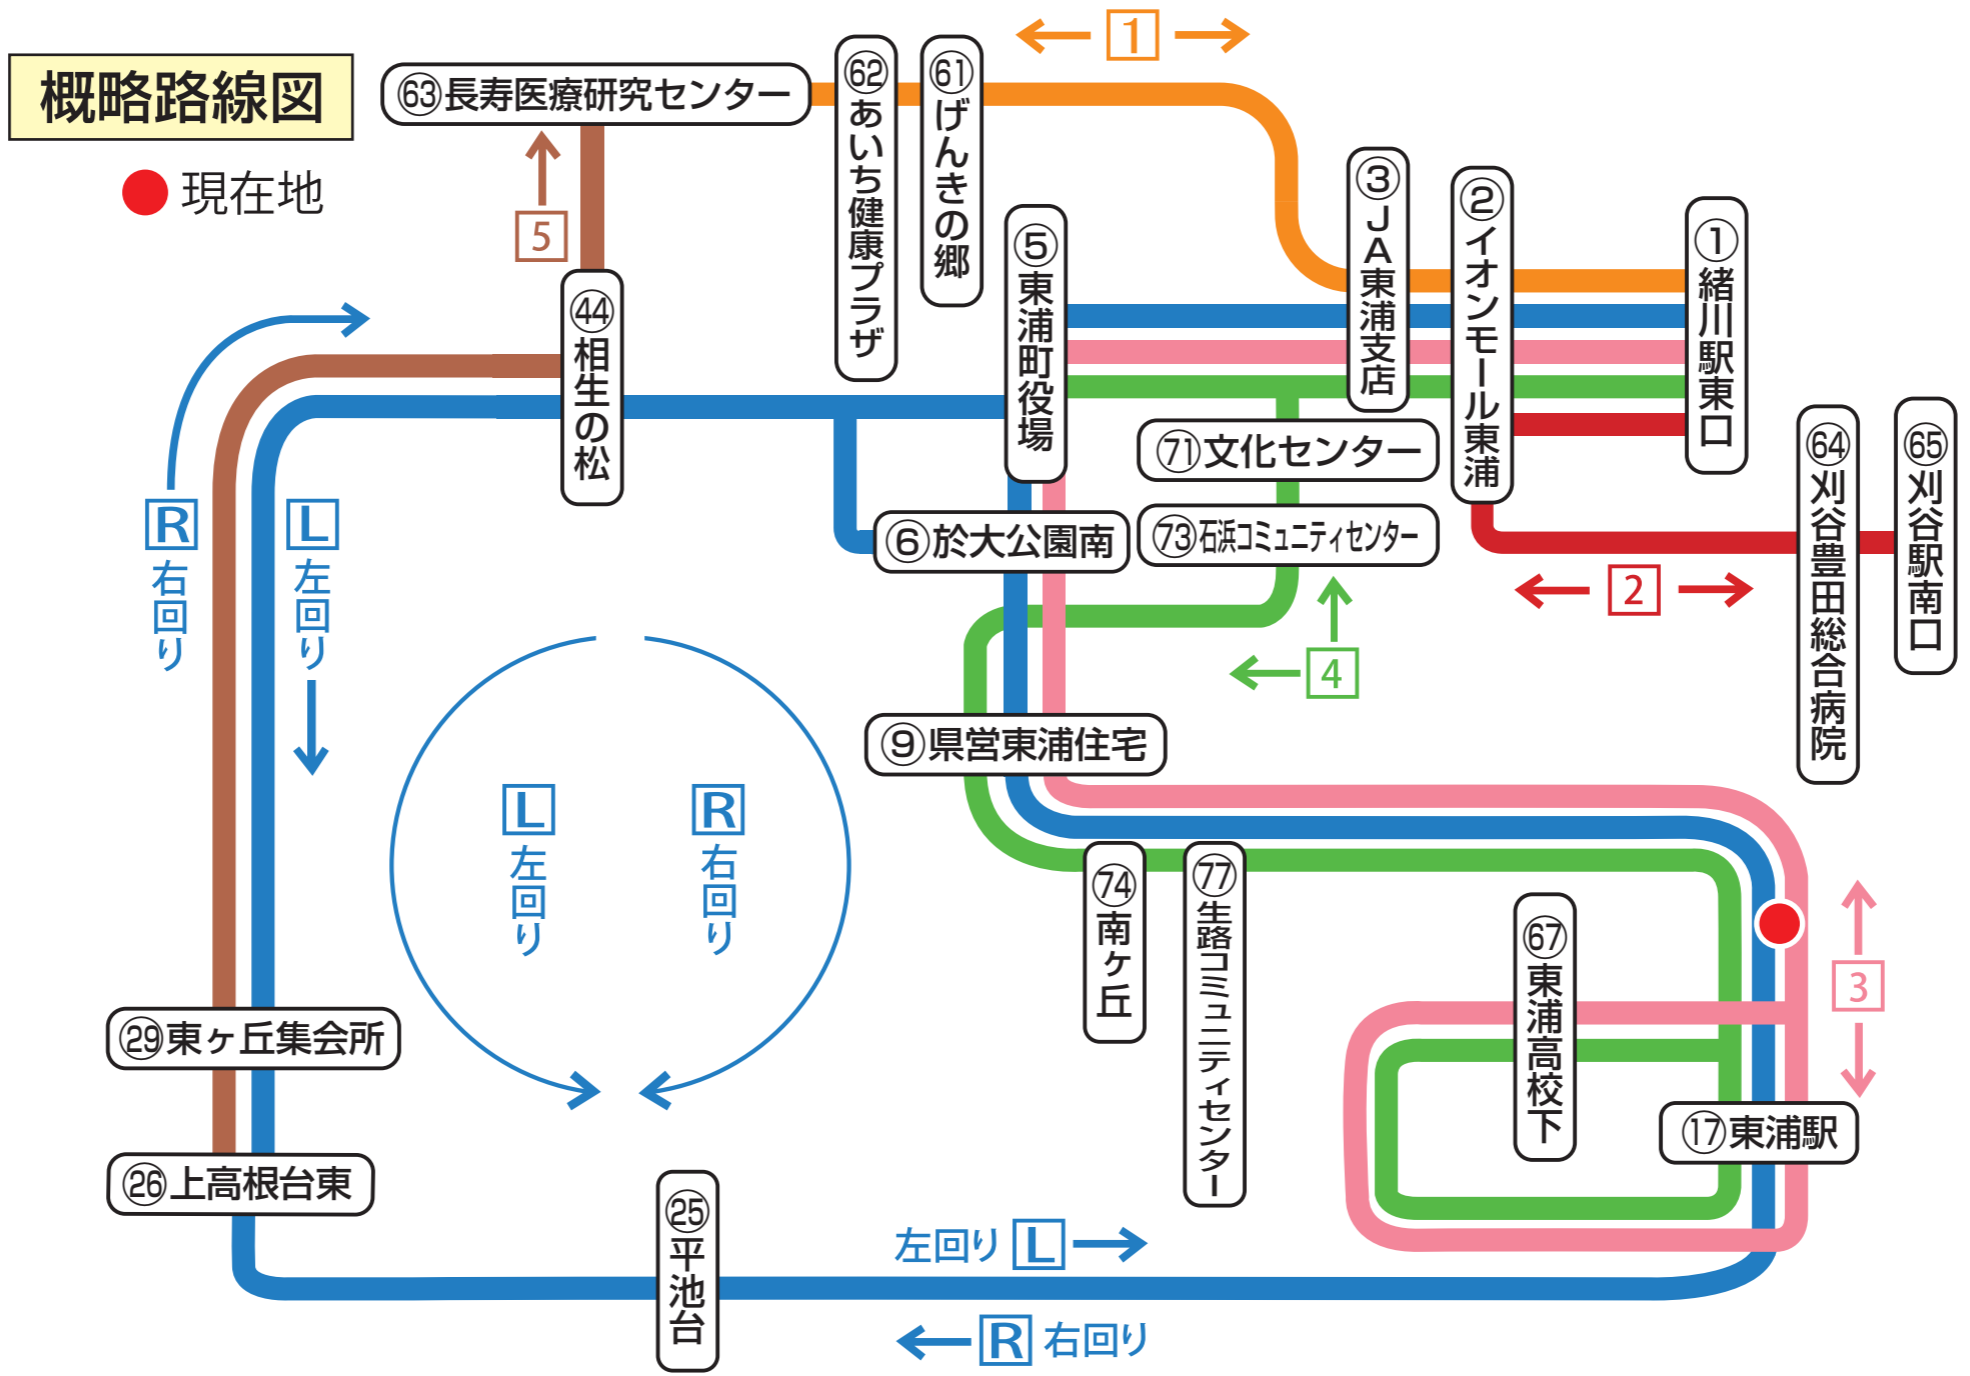

※15:46発の便は「㉟東浦駅」に到着後、「㊦環状線(右回り)」に切り替わり、「㉕平池台」まで運行します。

- ㊱は小型車両（13人乗り）です。小型車両には、車椅子の乗車はできません。
- 他の路線へ乗継ぐ場合は、「乗車券※当日限り有効」が必要です。降車時にバス運転手から「乗車券」を受取り、乗継ぎするバスの運賃箱に「乗車券」をいれて乗車してください。
- ※乗継券発行所①緒川駅東口②イオンモール東浦③東浦町役場
- 12月31日と1月1日は運休します。げんきの郷の休業日は、げんきの郷には停まりません。

東浦町バスロケーションシステム

バスの現在地や運行状況などを
 WEBでお知らせします

東浦町運行バス「う・ら・ら」

お問い合わせ 知多乗合(株)半田営業所 TEL:0569-21-5234
 東浦町役場 防災交通課 TEL:0562-83-3111

15 生路門田

1 乗車 100円
料金先払い（おつりのないようにご用意ください）

環状線（左回り）

「緒川駅方面」 8:00* 8:36 10:11 10:51 11:51 13:01
 14:06 15:51 17:21 18:11 →

- ① 緒川駅東口
- ② イオンモール東浦
- ③ JJA東浦支店
- ④ 中央図書館北
- ⑤ 東浦町役場
- ⑥ 於大公園南
- ⑦ 片範小学校西
- ⑧ アイプラザ
- ⑨ 県営東浦住宅
- ⑩ 石浜住宅
- ⑪ 石浜南
- ⑫ 体育館東
- ⑬ 生路分団詰所北
- ⑭ 生路分団詰所北
- ⑮ 生路門田
- ⑯ 渡船場口
- ⑰ 東浦駅
- ⑱ 藤江北
- ⑲ 藤江
- ⑳ 荒子団地
- ㉑ 藤江西
- ㉒ 藤江西
- ㉓ 藤江小学校西
- ㉔ 平池台
- ㉕ 上高根台東
- ㉖ 上高根台東
- ㉗ 高根公園
- ㉘ マルス東ヶ丘店
- ㉙ 東ヶ丘西
- ㉚ 東ヶ丘南
- ㉛ 東ヶ丘集会所南
- ㉜ 東ヶ丘集会所
- ㉝ 高根口
- ㉞ 巽ヶ丘ハイッ
- ㉟ 新田保育園
- ㊱ JJA新田支店
- ㊲ 新田分団詰所
- ㊳ 緒川新田
- ㊴ 東浦知多インター西
- ㊵ 東浦知多インター東
- ㊶ 鱈池
- ㊷ 相生の松
- ㊸ 相生の松
- ㊹ 緒川相生
- ㊺ 猪伏釜
- ㊻ 緒川小学校南
- ㊼ 東浦町役場
- ㊽ 中央図書館北
- ㊾ JJA東浦支店
- ㊿ イオンモール東浦

L R 環状線
 1 長寿線
 2 刈谷線
 3 東浦高校線（於大公園南経由）
4 東浦高校線（文化センター経由）
5 長寿医療研究センター直行便

- ⑮は小型車両（13人乗り）です。小型車両には、車椅子の乗車はできません。
- 他の路線へ乗継ぐ場合は、「乗車券※当日限り有効」が必要です。
 降車時にバス運転手から「乗車券」を受取り、乗継ぎするバスの運賃箱に「乗車券」をいれて乗車してください。
- ※ 乗継券発行所①緒川駅東口②イオンモール東浦③東浦町役場
- 12月31日と1月1日は運休します。げんきの郷の休業日は、げんきの郷には停まりません。