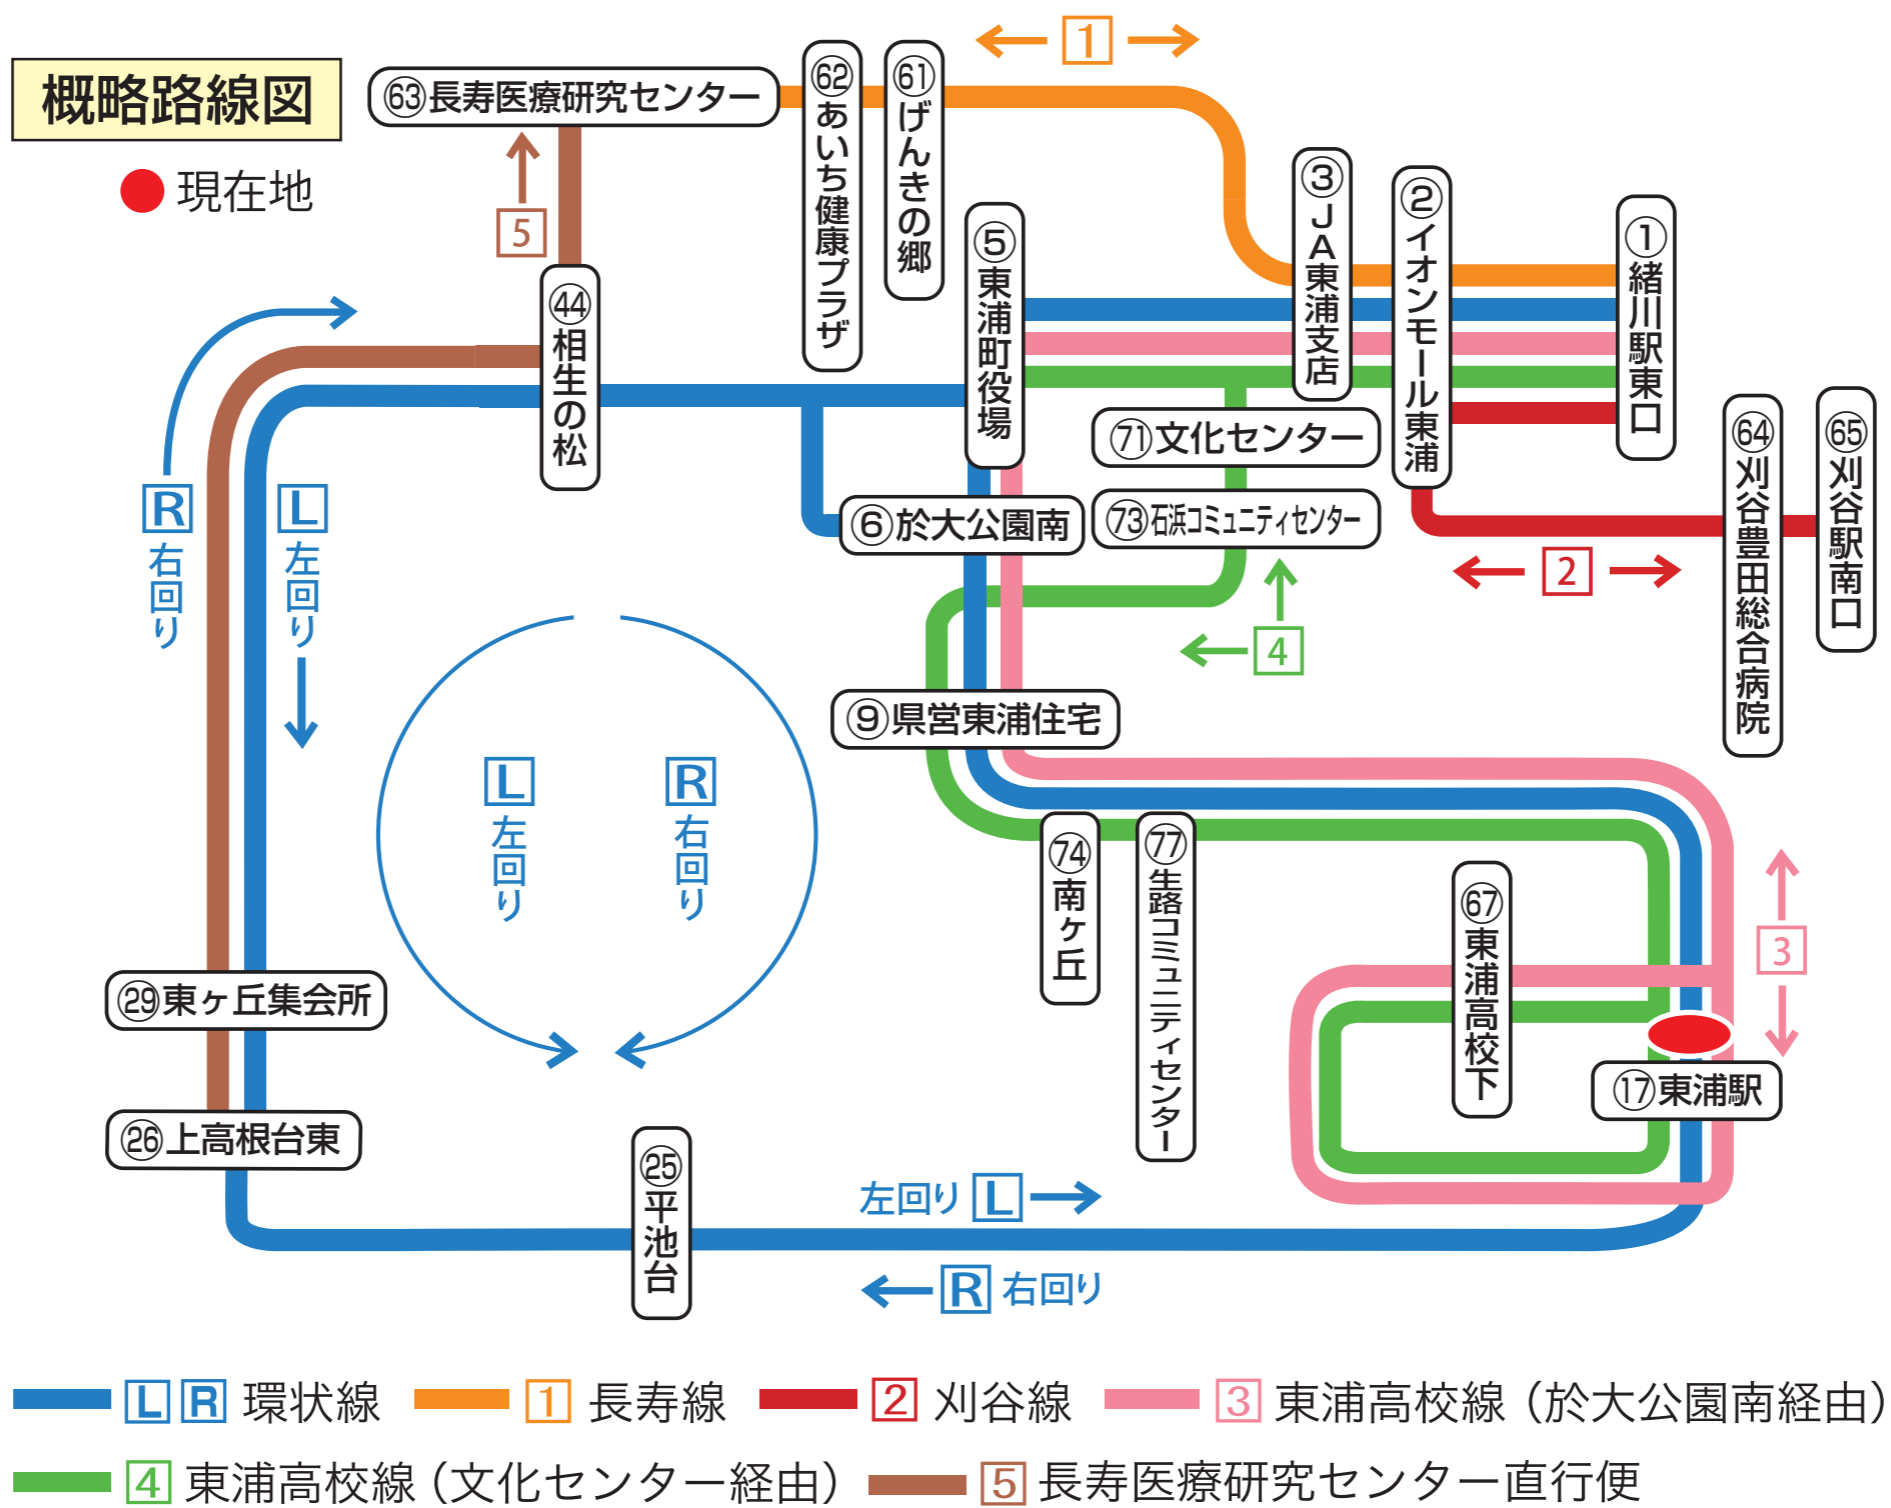

- ④は小型車両（13人乗り）です。小型車両には、車椅子の乗車はできません。
- 他の路線へ乗継ぐ場合は、「乗車券※当日限り有効」が必要です。降車時にバス運転手から「乗車券」を受け取り、乗継ぎするバスの運賃箱に「乗車券」をいれて乗車してください。
- ※乗継券発行所①緒川駅東口②イオンモール東浦③東浦町役場
- 12月31日と1月1日は運休します。げんきの郷の休業日は、げんきの郷には停まりません。

### 1 環状線（左回り）

「緒川駅方面」	7:59*	8:35	10:10	10:50	11:50	13:00	14:05
	15:50	17:20	18:10				

※7:59発の便は「⑤東浦町役場」に停車しません。

### 2 東浦高校線（於大公園南経由）

「東浦高校方面」	9:29	11:29	14:19	15:49
「緒川駅方面」	9:38	11:38	14:30	

### 4 東浦高校線（文化センター経由）

「東浦高校方面」	④ 8:30	④ 10:01	④ 12:30	④ 15:25	④ 17:25
「緒川駅方面」	④ 8:38	④ 10:09	④ 12:38	④ 15:33	④ 17:33

- ④は小型車両（13人乗り）です。小型車両には、車椅子の乗車はできません。
- 他の路線へ乗継ぐ場合は、「乗車券※当日限り有効」が必要です。降車時にバス運転手から「乗車券」を受け取り、乗継ぎするバスの運賃箱に「乗車券」をいれて乗車してください。
- ※乗継券発行所①緒川駅東口②イオンモール東浦③東浦町役場
- 12月31日と1月1日は運休します。げんきの郷の休業日は、げんきの郷には停まりません。