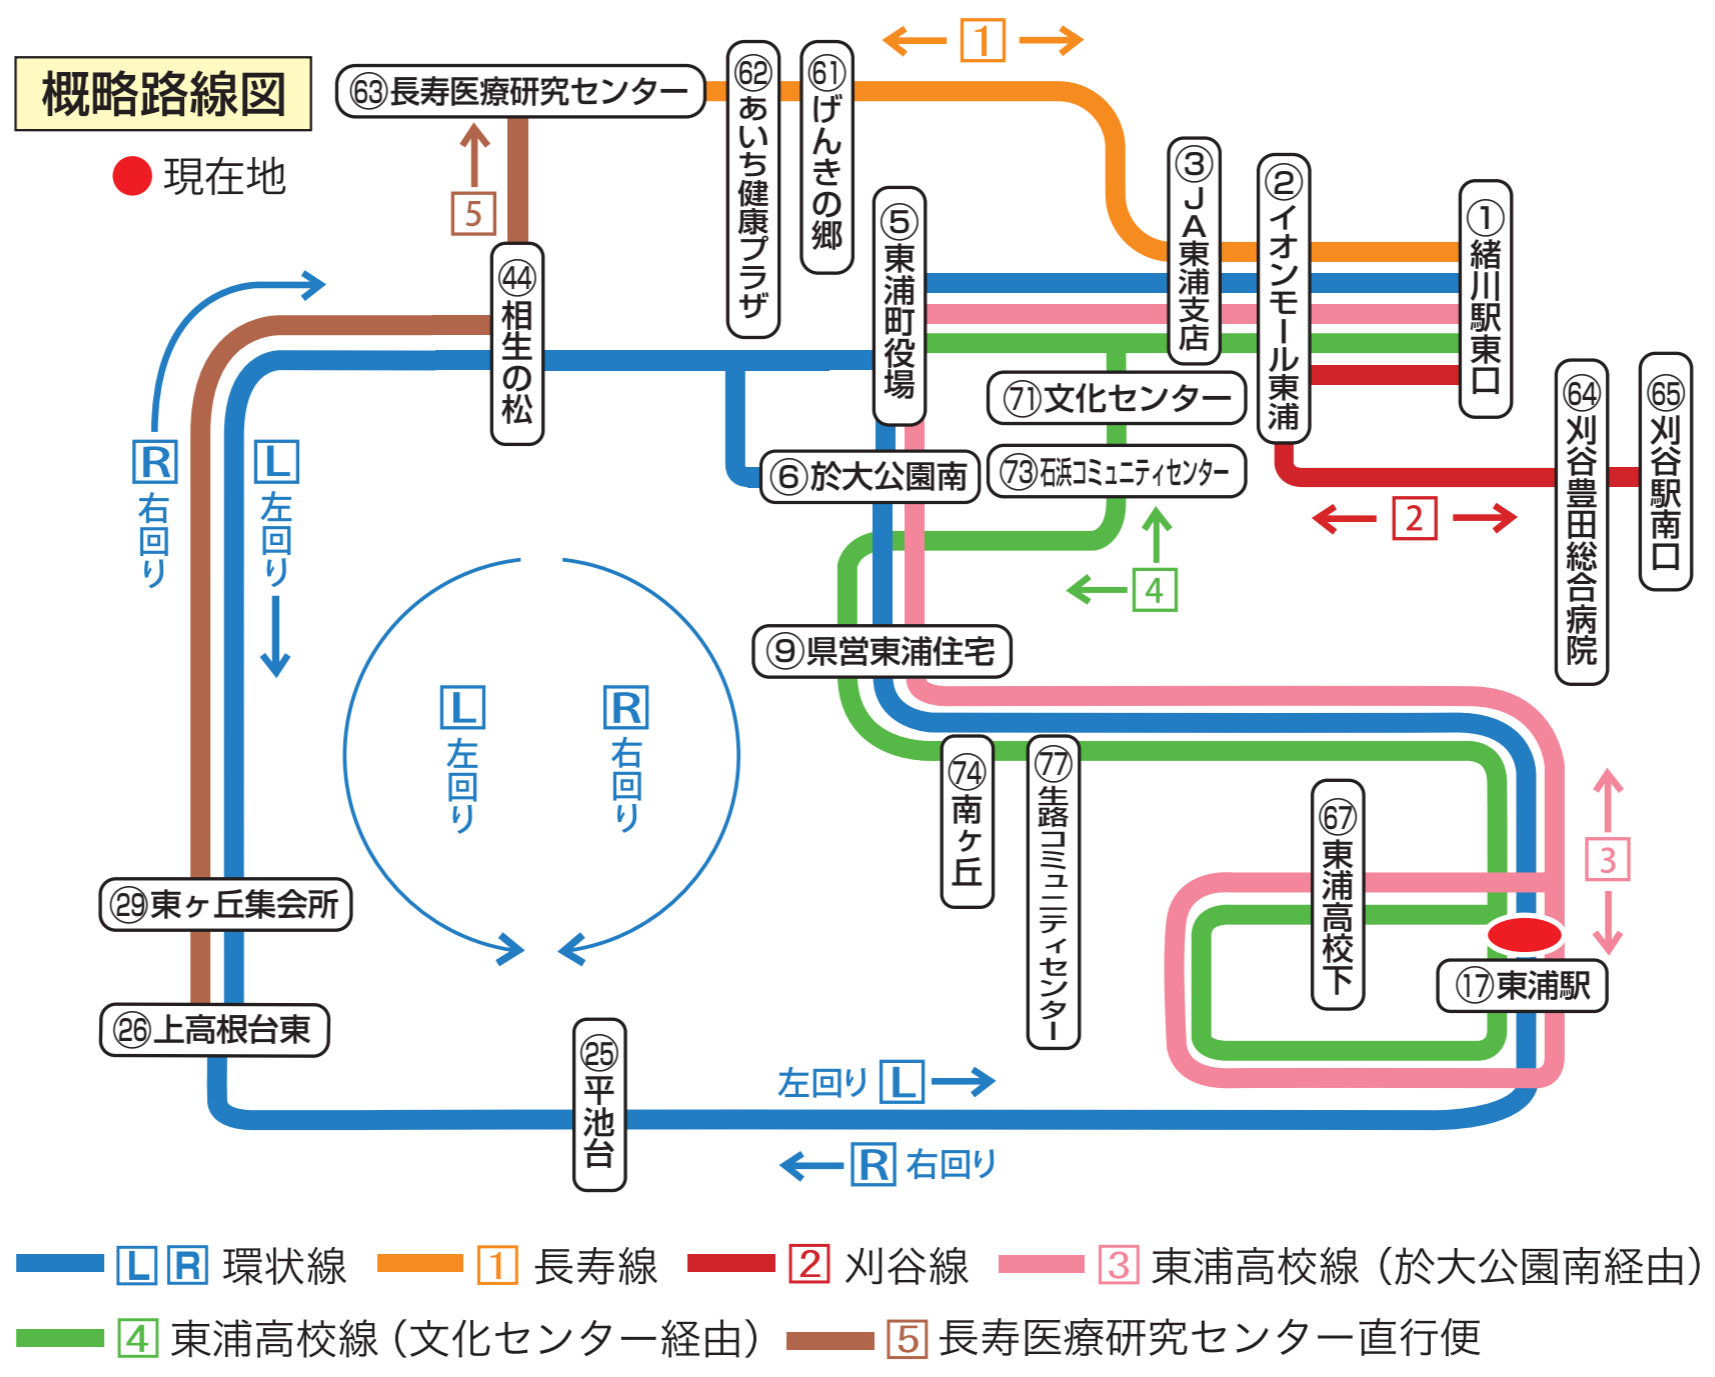

### Ⅲ 東浦高校線（於大公園南経由）

「東浦駅方面」 9:27 11:27 14:17 15:47(17\*止まり) 18:58(17止まり)

→

① 緒川駅東口 ② イオンモール東浦 ③ J A 東浦支店 ④ 中央図書館北 ⑤ 東浦町役場 ⑥ 於大公園南 ⑦ 片鉾小学校西 ⑧ アイフラザ ⑨ 県営東浦住宅 ⑩ 石浜住宅口 ⑪ 石浜南 ⑫ 体育館東 ⑬ 体育館西 ⑭ 生路分団話所北 ⑮ 生路分団話所南 ⑯ 生路 ⑰ 東浦駅 ⑱ 東浦松池 ⑲ 東浦高校下 ⑳ ふじが丘北 ㉑ ふじが丘南 ㉒ ふじが丘 ㉓ 藤江北 ㉔ 東浦駅 ㉕ 生路 ㉖ 生路分団話所北 ㉗ 生路分団話所南 ㉘ 体育館東 ㉙ 体育館西 ㉚ 石浜南 ㉛ 石浜住宅口 ㉜ 県営東浦住宅 ㉝ アイフラザ ㉞ 片鉾小学校西 ㉟ 東浦町役場 ㊱ 中央図書館北 ㊲ 中央図書館南 ㊳ 東浦町役場 ㊴ 於大公園南 ㊵ 東浦知多インター西 ㊶ 東浦知多インター東 ㊷ 鯉池 ㊸ 相生の松 ㊹ 相生の丘 ㊺ 緒川相生 ㊻ 猪伏釜 ㊼ 於大公園南 ㊽ 東浦町役場 ㊾ J A 東浦支店 ㊿ イオンモール東浦

※15:47発の便は「⑰東浦駅」に到着後、「Ⅱ環状線(右回り)」に切り替わり、「㉔平池台」まで運行します。

- ④は小型車両（13人乗り）です。小型車両には、車椅子の乗車はできません。
- 他の路線へ乗継ぐ場合は、「乗車券※当日限り有効」が必要です。降車時にバス運転手から「乗車券」を受け取り、乗継ぎするバスの運賃箱に「乗車券」をいれて乗車してください。
- ※乗継券発行所①緒川駅東口②イオンモール東浦③東浦町役場
- 12月31日と1月1日は運休します。げんきの郷の休業日は、げんきの郷には停まりません。

### 4 東浦高校線（文化センター経由）

「東浦高校方面」	④ 8:30	④ 10:01	④ 12:30	④ 15:25	④ 17:25
「緒川駅方面」	④ 8:38	④ 10:09	④ 12:38	④ 15:33	④ 17:33

- ④は小型車両（13人乗り）です。小型車両には、車椅子の乗車はできません。
- 他の路線へ乗継ぐ場合は、「乗車券※当日限り有効」が必要です。降車時にバス運転手から「乗車券」を受け取り、乗継ぎするバスの運賃箱に「乗車券」をいれて乗車してください。
- ※乗継券発行所①緒川駅東口②イオンモール東浦③東浦町役場
- 12月31日と1月1日は運休します。げんきの郷の休業日は、げんきの郷には停まりません。